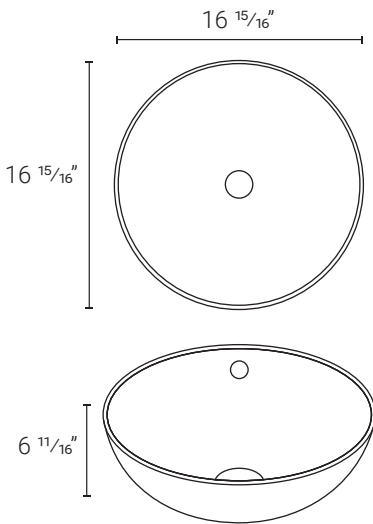

16 ¹⁵/₁₆" x 16 ¹⁵/₁₆" x 6 ¹¹/₁₆" SM-VS212 - White
*Matching Drain: SM-PD23