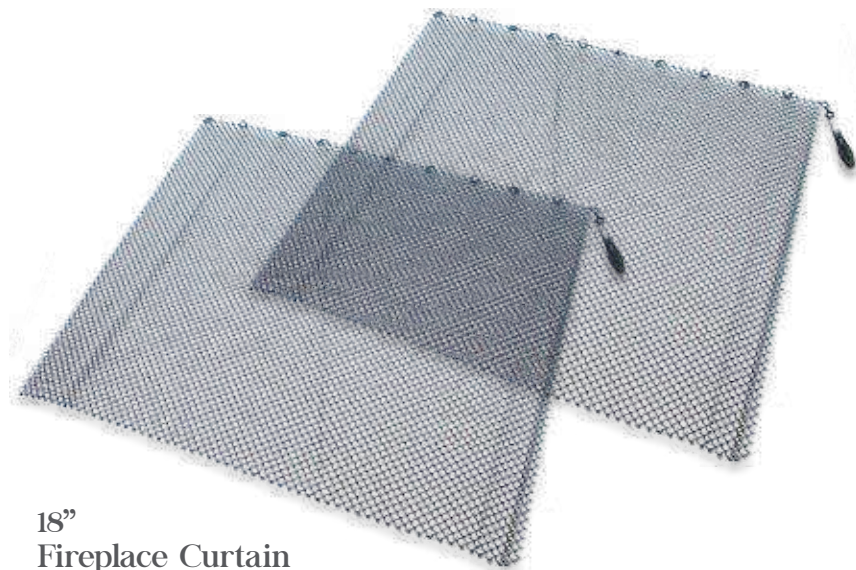

18" Fireplace Curtain
C-6818
• 48" x 18"
• 2 lb