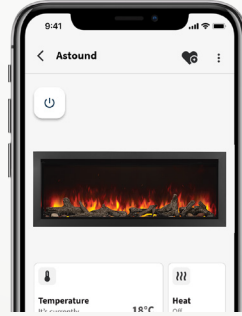

ASTOUND REMOTE COMPARISONS

PREMIUM REMOTE

NAPOLEON HOME APP

WALL MOUNT CONTROLLER (OPT.)

COMPARISON CHART

Here's a look at how the Astound remote controls compare and contrast.

	PREMIUM REMOTE CONTROL (INCL.)	NAPOLEON HOME APP (INCL.)	WALL MOUNT CONTROLLER (OPT.)
Power (On/Off)	Y	Y	Y
Flame Color	Y	Y	N
Flame Brightness	Y	Y	N
Flame Speed	Y	Y	N
Ember Bed Color	13 colors	Unlimited	13 colors
Ember Bed Brightness	Y	Y	Y
Top Lights	13 colors	Unlimited	13 colors
Heat	Y	Y	Y
Temperature	Y	Y	Y
Timer	Y	Y	Y
Favorites	N	Y	N