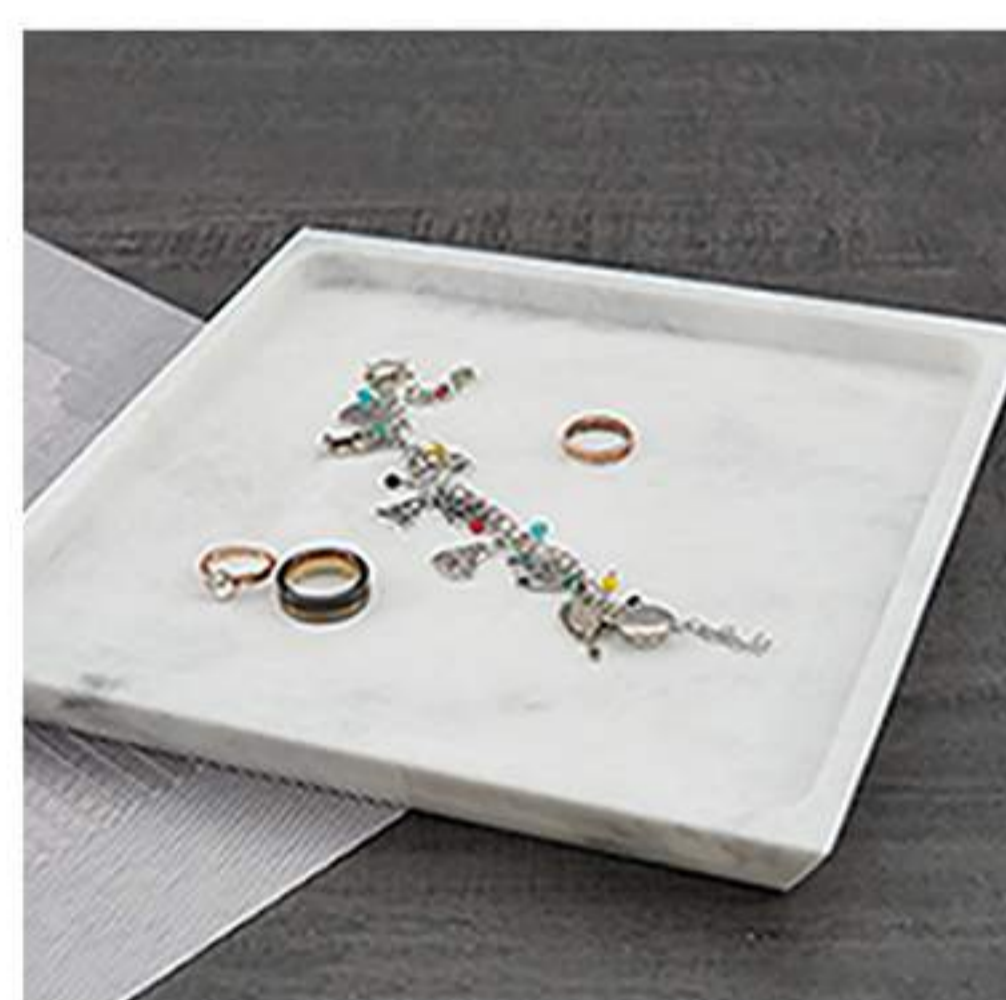

SKU: HK-SQT-W