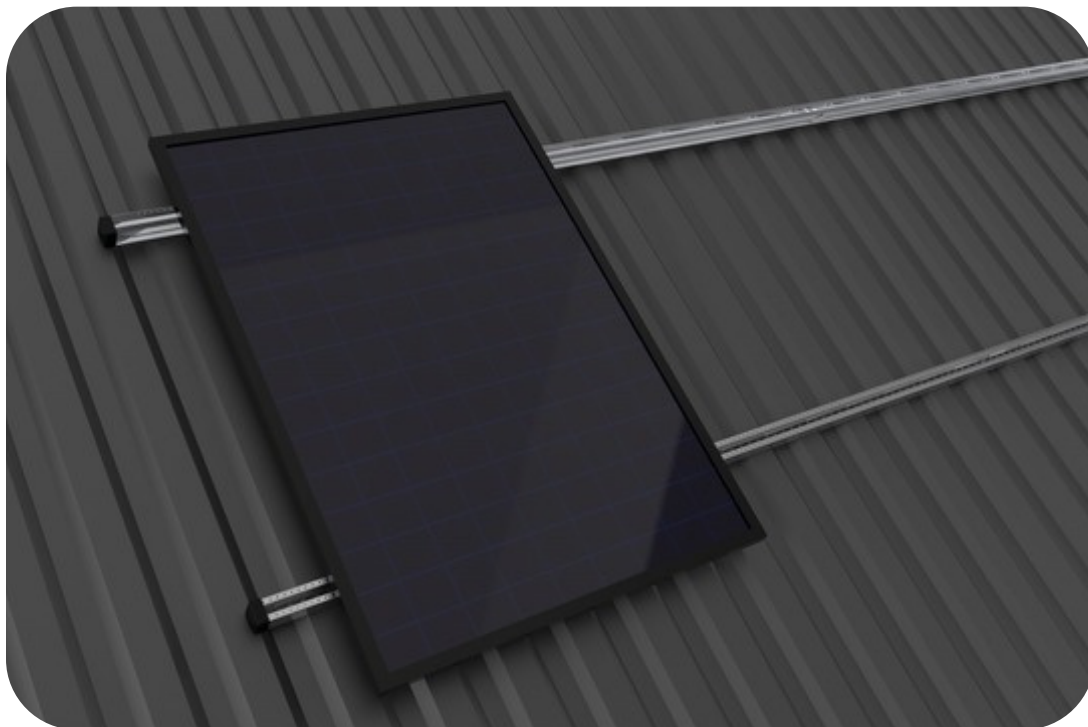

## Om Oss

Green Mount är ett svenskt företag specialiserat på att tillhandahålla högkvalitativa monteringsystem för solpaneler. Vårt sortiment är skräddarsytt för både stora och små solenergianläggningar och erbjuder ett brett utbud av alternativ för att möta våra kunders unika behov.