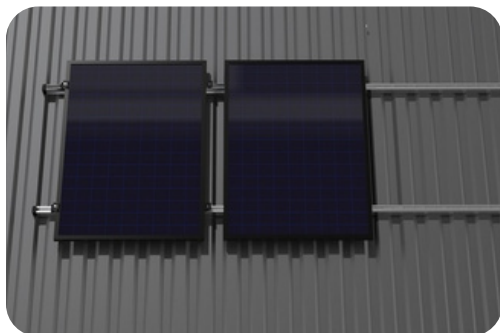

## Om Oss

Green Mount är ett svenskt företag specialiserat på att tillhandahålla högkvalitativa monteringsystem för solpaneler. Vårt sortiment är skräddarsytt för både stora och små solenergianläggningar och erbjuder ett brett utbud av alternativ för att möta våra kunders unika behov.