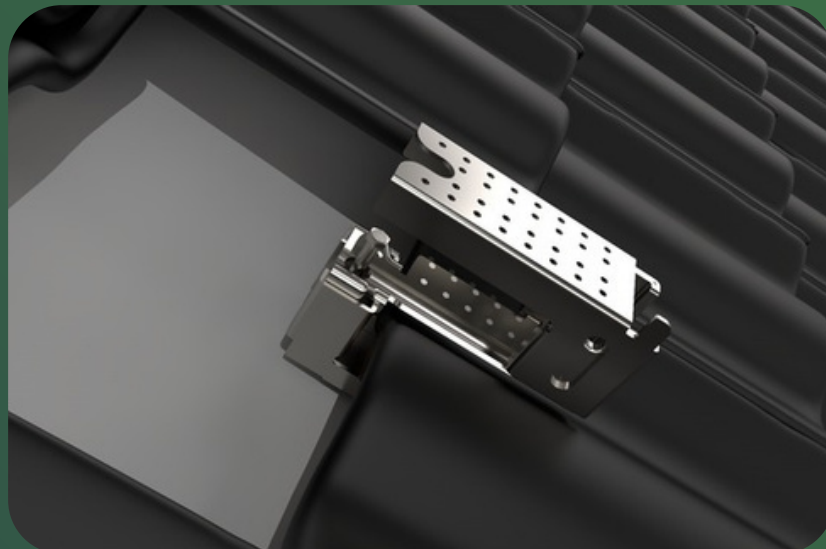

Green Mount

Klämfäste | GMK2500

En innovativ lösning som eliminerar ojämna installationer. Green Mounts Klämfäste går att reglera höjd både under och ovanpå pannan för en jämn och snygg finish på anläggningen.

Ställbar
ovanför
pannan

Ställbar
underifrån
pannan

Bärläkt

Råspånt

Undvik onödiga åtgärder och arbetstimmar med vår innovativa klämfäste.