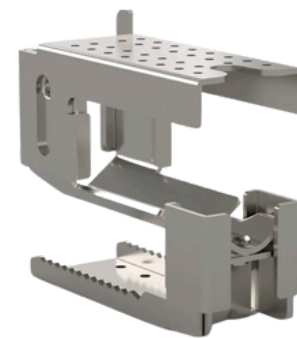

Klicktak

Slätatak

TRP Plåt

Betongpannor

Tegelpannor

Falsat plåttak

## Montagesystem

Med den innovativa ytbehandlingen zink/magnesium ZM310 förvandlas stockskraven till en mångsidig komponent. Denna behandling säkerställer fullständig kompatibilitet inte bara med traditionella material som stål och rostfritt stål, utan även med lättmetaller som aluminium