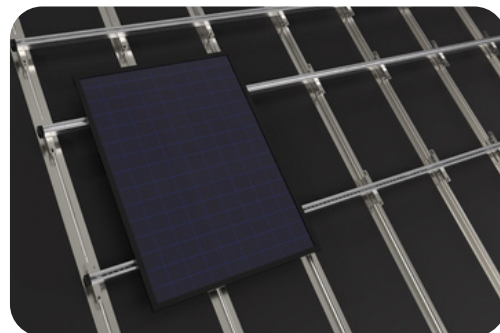

## Om Oss

Green Mount är ett svenskt företag specialiserat på att tillhandahålla högkvalitativa monteringsystem för solpaneler. Vårt sortiment är skräddarsytt för både stora och små solenergianläggningar och erbjuder ett brett utbud av alternativ för att möta våra kunders unika behov.