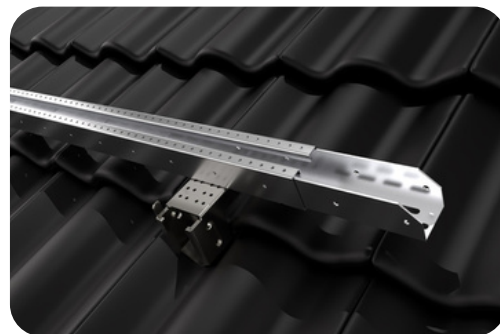

## Om Oss

Green Mount är ett svenskt företag specialiserat på att tillhandahålla högkvalitativa monteringsystem för solpaneler. Vårt sortiment är skräddarsytt för både stora och små solenergianläggningar och erbjuder ett brett utbud av alternativ för att möta våra kunders unika behov.