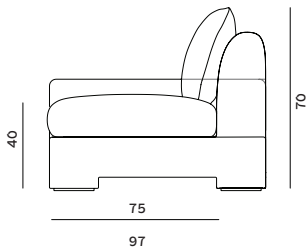

BAY CHAISE LONGUE / RIGHT SIDED

Size: W250 x D97 x H70 cm, SH40 x SD75 cm
Sales Unit: 1 pcs
Material: Corsica
Care: Dry clean

TEXTILE CORSICA

31002021
Light Beige
Melange

31001136
Beige
Melange

31001139
Green
Melange

BAY CHAISE LONGUE / LEFT SIDED

Size: W250 x D97 x H70 cm, SH40 x SD75 cm
Sales Unit: 1 pcs
Material: Corsica
Care: Dry clean

TEXTILE CORSICA

31002022
Light Beige
Melange

31001137
Beige
Melange

31001162
Green
Melange