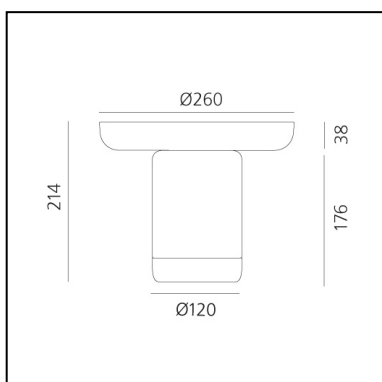

## LUMINAIRE

- Watt: **2,4W**
- Lichtstrom (lm): **242lm**
- CCT: **2700K**
- Efficiency: **72%**
- Efficacy: **100lm/W**
- CRI: **80**
- Dimmer Typology: **Slider Dimmer**

## DIMENSION

- Höhe: **cm 21.4**
- Breite: **cm 26**