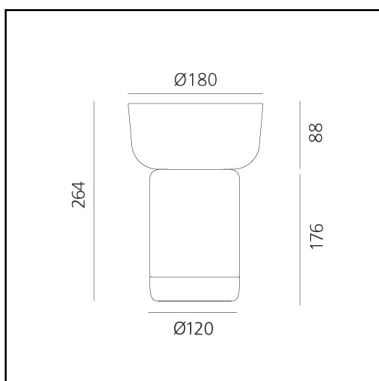

Bontà + Red Bowl

Davide Oldani

Attila Veress

LUMINAIRE

- Watt: **2,4W**
- Delivered lumen output: **242lm**
- CCT: **2700K**
- Efficiency: **72%**
- Efficacy: **100lm/W**
- CRI: **80**
- Dimmer Typology: **Slider Dimmer**

DIMENSIONS

- Height: **264 mm**
- Diameter: **180 mm**