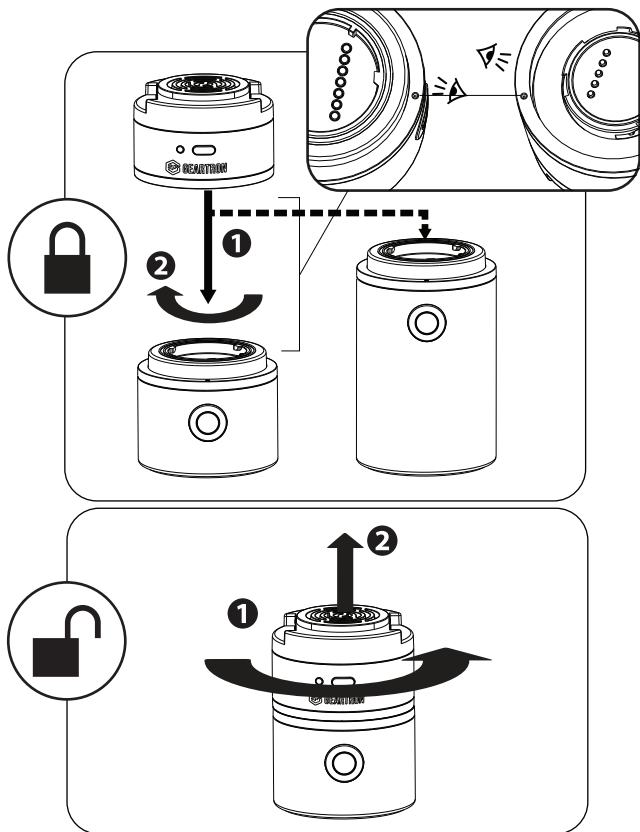

# GEARTRON

PLUG&GO Quick Start Guide

[www.Geartron.co](http://www.Geartron.co)

**Modules Lock & Unlock / モジュールのロックとロック解除**  
모듈 잠금 및 잠금 해제 / 模块锁定及解锁 / 模块锁定与解锁  
Verrouillage et déverrouillage des modules /  
Bloqueo y desbloqueo de módulos