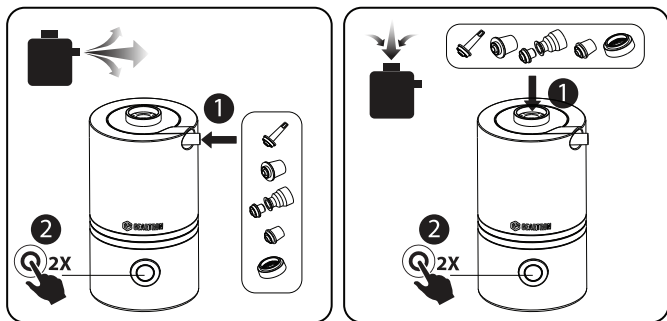

**Air Pump / エアポンプ / 에어펌프 / 氣泵 / 气泵 /
Pompe à air / Bomba de aire**