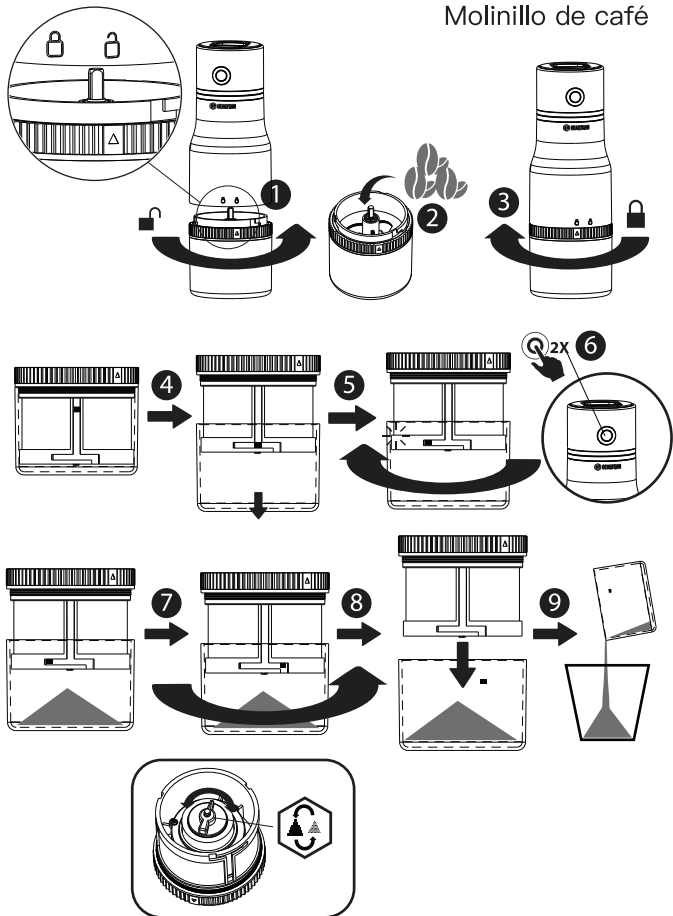

Coffee Grinder / コーヒーミル / 커피 원두분쇄기 /
咖啡研磨機 / 咖啡研磨机 / Moulin à café /
Molinillo de café