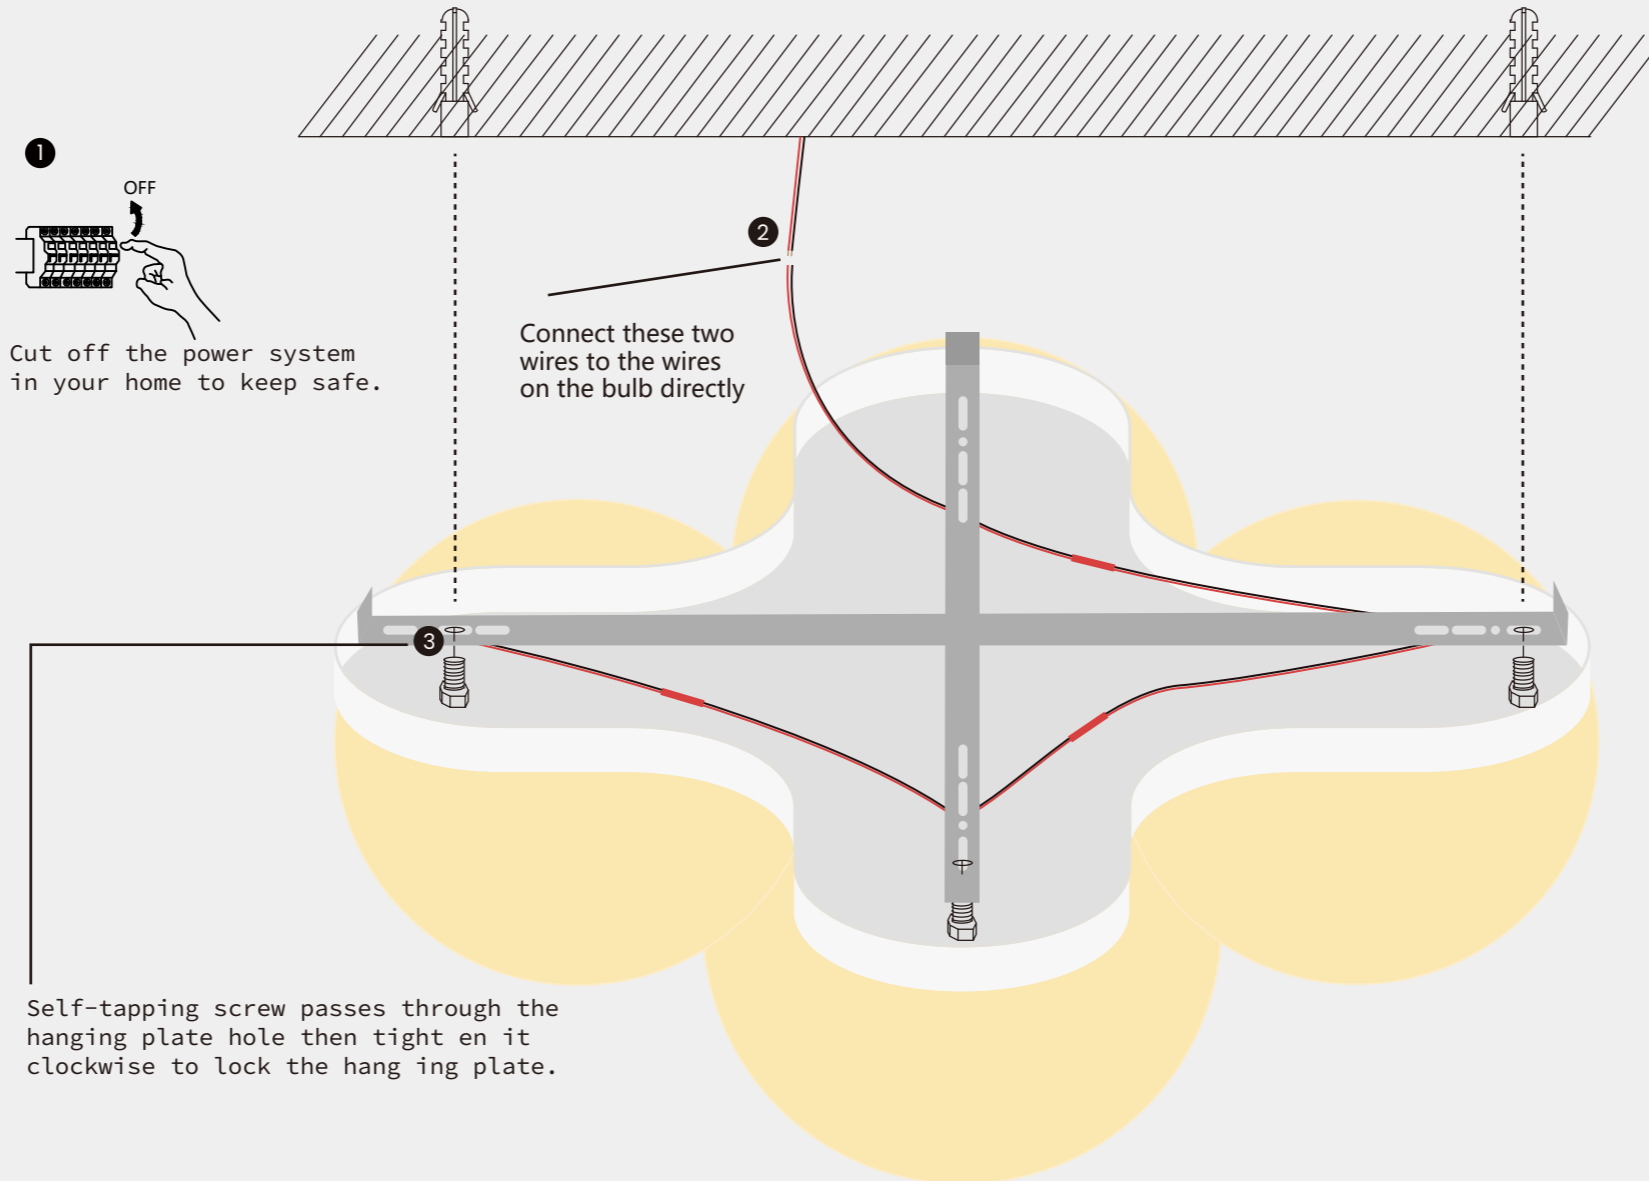

Modern Cloud Hardware  
Ceiling Lamp

CL0089

### THE LAMP INSTRUCTION

Nbjoufobodf
2/Wpmubhf;221.351W
3/Qmfbtf!xfbs!hmpwft!xifo!jotubmm/
4/Epo(u!jotubmm!ju!po!uif!npjtu!dfjmjoh/
5/Uvso!pgg!uif!qpxfs!cfgpsf!dmfbojoh!pvu/
6/Qmfbtf!xbti!xju!uif!tbojuj!fs!xjuipvu!dpssptjwjuz/
Qsfdbvujpot
Lffq!uif!mjhiujoh!bxbz!gspn!bdjemd!difnjdbm!tpmwfout! up!bwpje!lebnbhf/
Ujq
Qmfbtf!gpmpx!uif!jotusvdujpot!uifo!jotubmm!uif!qbsut!jo uif!dpssfdu!psefs/