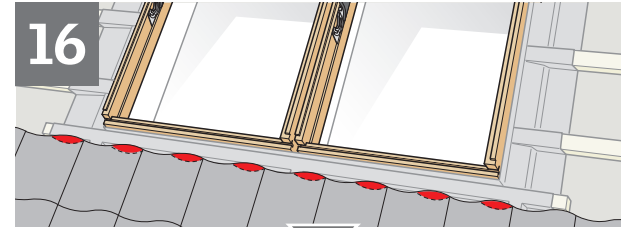

**VELUX®**

**EBW** ■

VAS 454144-2017-02

10

11

12

<b>AR:</b> VELUX Argentina S.A. 348 4 639944	<b>HU:</b> VELUX Magyarország Kft. (06/1) 436-0601
<b>AT:</b> VELUX Österreich GmbH 02245/32 3 50	<b>IE:</b> VELUX Company Ltd. 01 848 8775
<b>AU:</b> VELUX Australia Pty. Ltd. 1300 859 856	<b>IT:</b> VELUX Italia s.p.a. 045/6173666
<b>BA:</b> VELUX Bosna i Hercegovina d.o.o. 033/626 493, 626 494	<b>JP:</b> VELUX-Japan Ltd. 0570-00-8145
<b>BE:</b> VELUX Belgium (010) 42.09.09	<b>LT:</b> VELUX Lietuva, UAB (85) 270 91 01
<b>BG:</b> ВЕЛУКС България ЕООД 02/955 99 30	<b>LV:</b> VELUX Latvia SIA 67 27 77 33
<b>BY:</b> Унитарное предприятие "ВЕЛЮКС Мансардные Окна" (017) 329 20 89	<b>NL:</b> VELUX Nederland B.V. 030 - 6 629 629
<b>CA:</b> VELUX Canada Inc. 1 800 88-VELUX (888-3589)	<b>NO:</b> VELUX Norge AS 22 51 06 00
<b>CH:</b> VELUX Schweiz AG 062 289 44 45	<b>NZ:</b> VELUX New Zealand Ltd. 0800 650 445
<b>CL:</b> VELUX Chile Limitada 2 953 6789	<b>PL:</b> VELUX Polska Sp. z o.o. (022) 33 77 000 / 33 77 070
<b>CN:</b> VELUX (CHINA) CO. LTD. 0316-607 27 27	<b>PT:</b> VELUX Portugal, Lda 21 880 00 60
<b>CZ:</b> VELUX Česká republika, s.r.o. 531 015 511	<b>RO:</b> VELUX România S.R.L. 0-8008-83589
<b>DE:</b> VELUX Deutschland GmbH 01806 / 33 33 99 Festnetz: 0,20 €/Anruf Mobilfunk: max. 0,60 €/Anruf	<b>RS:</b> VELUX Srbija d.o.o. 011 20 57 500
<b>DK:</b> VELUX Danmark A/S 45 16 45 16	<b>RU:</b> ЗАО ВЕЛЮКС (495) 640 87 20
<b>EE:</b> VELUX Eesti OÜ 621 7790	<b>SE:</b> VELUX Svenska AB 042/20 83 80
<b>ES:</b> VELUX Spain, S.A. 91 509 71 00	<b>SI:</b> VELUX Slovenija d.o.o. 01 724 68 68
<b>FI:</b> VELUX Suomi Oy 0207 290 800	<b>SK:</b> VELUX Slovensko, s.r.o. (02) 33 000 555
<b>FR:</b> VELUX France 0821 02 15 15 0,119€ TTC/min	<b>TR:</b> VELUX Çatı Pencereleri Ticaret Limited Şirketi 0 216 302 54 10
<b>GB:</b> VELUX Company Ltd. 01592 778 225	<b>UA:</b> ТОВ "ВЕЛЮКС Україна" (044) 2916070
<b>HR:</b> VELUX Hrvatska d.o.o. 01/5555 444	<b>US:</b> VELUX America LLC 1-800-88-VELUX