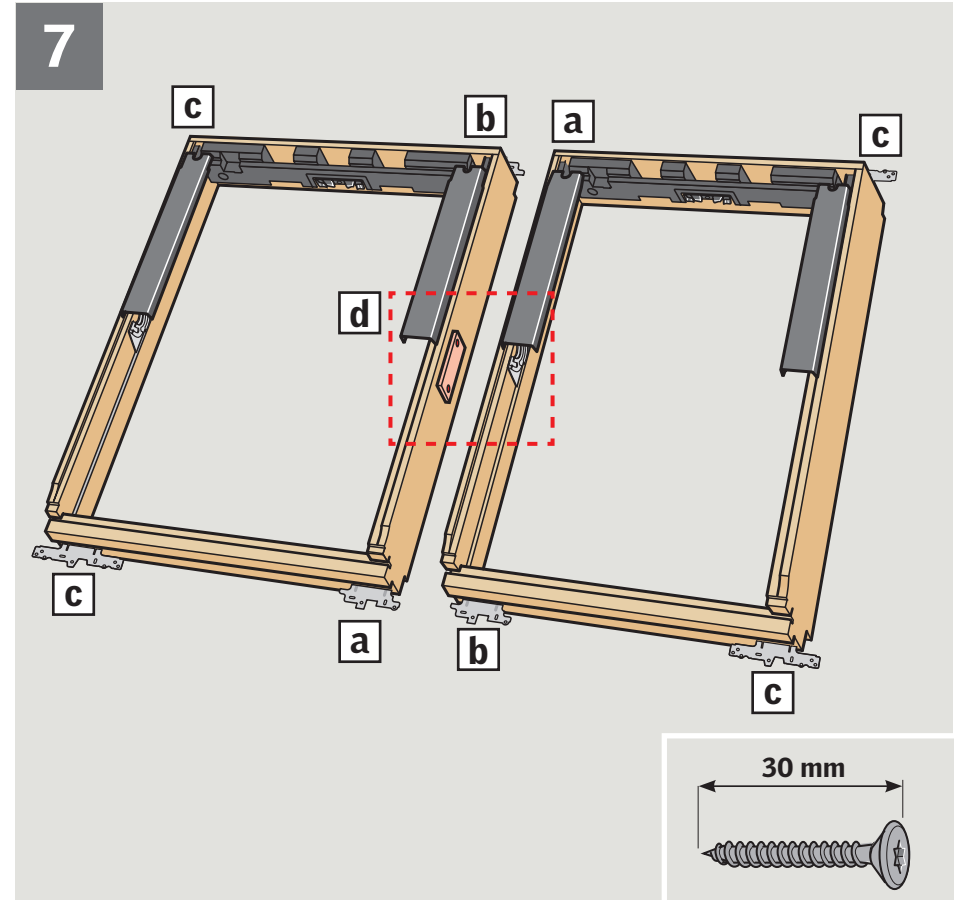

**VELUX®**

**EBW** ■

VAS 454144-2017-02

10

11

12

<b>AR:</b> VELUX Argentina S.A. 348 4 639944	<b>HU:</b> VELUX Magyarország Kft. (06/1) 436-0601
<b>AT:</b> VELUX Österreich GmbH 02245/32 3 50	<b>IE:</b> VELUX Company Ltd. 01 848 8775
<b>AU:</b> VELUX Australia Pty. Ltd. 1300 859 856	<b>IT:</b> VELUX Italia s.p.a. 045/6173666
<b>BA:</b> VELUX Bosna i Hercegovina d.o.o. 033/626 493, 626 494	<b>JP:</b> VELUX-Japan Ltd. 0570-00-8145
<b>BE:</b> VELUX Belgium (010) 42.09.09	<b>LT:</b> VELUX Lietuva, UAB (85) 270 91 01
<b>BG:</b> ВЕЛУКС България ЕООД 02/955 99 30	<b>LV:</b> VELUX Latvia SIA 67 27 77 33
<b>BY:</b> Унитарное предприятие "ВЕЛЮКС Мансардные Окна" (017) 329 20 89	<b>NL:</b> VELUX Nederland B.V. 030 - 6 629 629
<b>CA:</b> VELUX Canada Inc. 1 800 88-VELUX (888-3589)	<b>NO:</b> VELUX Norge AS 22 51 06 00
<b>CH:</b> VELUX Schweiz AG 062 289 44 45	<b>NZ:</b> VELUX New Zealand Ltd. 0800 650 445
<b>CL:</b> VELUX Chile Limitada 2 953 6789	<b>PL:</b> VELUX Polska Sp. z o.o. (022) 33 77 000 / 33 77 070
<b>CN:</b> VELUX (CHINA) CO. LTD. 0316-607 27 27	<b>PT:</b> VELUX Portugal, Lda 21 880 00 60
<b>CZ:</b> VELUX Česká republika, s.r.o. 531 015 511	<b>RO:</b> VELUX România S.R.L. 0-8008-83589
<b>DE:</b> VELUX Deutschland GmbH 01806 / 33 33 99 Festnetz: 0,20 €/Anruf Mobilfunk: max. 0,60 €/Anruf	<b>RS:</b> VELUX Srbija d.o.o. 011 20 57 500
<b>DK:</b> VELUX Danmark A/S 45 16 45 16	<b>RU:</b> ЗАО ВЕЛЮКС (495) 640 87 20
<b>EE:</b> VELUX Eesti OÜ 621 7790	<b>SE:</b> VELUX Svenska AB 042/20 83 80
<b>ES:</b> VELUX Spain, S.A. 91 509 71 00	<b>SI:</b> VELUX Slovenija d.o.o. 01 724 68 68
<b>FI:</b> VELUX Suomi Oy 0207 290 800	<b>SK:</b> VELUX Slovensko, s.r.o. (02) 33 000 555
<b>FR:</b> VELUX France 0821 02 15 15 0,119€ TTC/min	<b>TR:</b> VELUX Çatı Pencereleri Ticaret Limited Şirketi 0 216 302 54 10
<b>GB:</b> VELUX Company Ltd. 01592 778 225	<b>UA:</b> ТОВ "ВЕЛЮКС Україна" (044) 2916070
<b>HR:</b> VELUX Hrvatska d.o.o. 01/5555 444	<b>US:</b> VELUX America LLC 1-800-88-VELUX