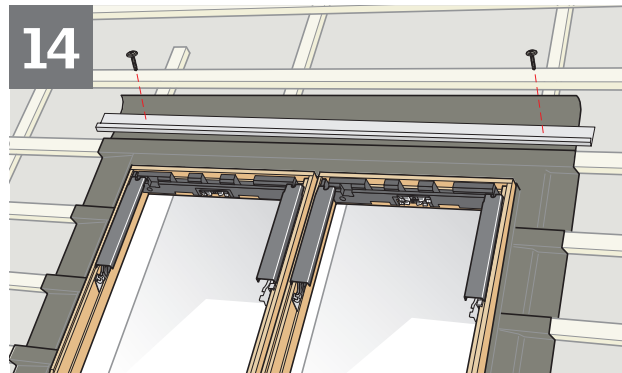

**VELUX®**

**EBW** ■

VAS 454144-2017-02

10

11

12

<b>AR:</b> VELUX Argentina S.A. 348 4 639944	<b>HU:</b> VELUX Magyarország Kft. (06/1) 436-0601
<b>AT:</b> VELUX Österreich GmbH 02245/32 3 50	<b>IE:</b> VELUX Company Ltd. 01 848 8775
<b>AU:</b> VELUX Australia Pty. Ltd. 1300 859 856	<b>IT:</b> VELUX Italia s.p.a. 045/6173666
<b>BA:</b> VELUX Bosna i Hercegovina d.o.o. 033/626 493, 626 494	<b>JP:</b> VELUX-Japan Ltd. 0570-00-8145
<b>BE:</b> VELUX Belgium (010) 42.09.09	<b>LT:</b> VELUX Lietuva, UAB (85) 270 91 01
<b>BG:</b> ВЕЛУКС България ЕООД 02/955 99 30	<b>LV:</b> VELUX Latvia SIA 67 27 77 33
<b>BY:</b> Унитарное предприятие "ВЕЛЮКС Мансардные Окна" (017) 329 20 89	<b>NL:</b> VELUX Nederland B.V. 030 - 6 629 629
<b>CA:</b> VELUX Canada Inc. 1 800 88-VELUX (888-3589)	<b>NO:</b> VELUX Norge AS 22 51 06 00
<b>CH:</b> VELUX Schweiz AG 062 289 44 45	<b>NZ:</b> VELUX New Zealand Ltd. 0800 650 445
<b>CL:</b> VELUX Chile Limitada 2 953 6789	<b>PL:</b> VELUX Polska Sp. z o.o. (022) 33 77 000 / 33 77 070
<b>CN:</b> VELUX (CHINA) CO. LTD. 0316-607 27 27	<b>PT:</b> VELUX Portugal, Lda 21 880 00 60
<b>CZ:</b> VELUX Česká republika, s.r.o. 531 015 511	<b>RO:</b> VELUX România S.R.L. 0-8008-83589
<b>DE:</b> VELUX Deutschland GmbH 01806 / 33 33 99 Festnetz: 0,20 €/Anruf Mobilfunk: max. 0,60 €/Anruf	<b>RS:</b> VELUX Srbija d.o.o. 011 20 57 500
<b>DK:</b> VELUX Danmark A/S 45 16 45 16	<b>RU:</b> ЗАО ВЕЛЮКС (495) 640 87 20
<b>EE:</b> VELUX Eesti OÜ 621 7790	<b>SE:</b> VELUX Svenska AB 042/20 83 80
<b>ES:</b> VELUX Spain, S.A. 91 509 71 00	<b>SI:</b> VELUX Slovenija d.o.o. 01 724 68 68
<b>FI:</b> VELUX Suomi Oy 0207 290 800	<b>SK:</b> VELUX Slovensko, s.r.o. (02) 33 000 555
<b>FR:</b> VELUX France 0821 02 15 15 0,119€ TTC/min	<b>TR:</b> VELUX Çatı Pencereleri Ticaret Limited Şirketi 0 216 302 54 10
<b>GB:</b> VELUX Company Ltd. 01592 778 225	<b>UA:</b> ТОВ "ВЕЛЮКС Україна" (044) 2916070
<b>HR:</b> VELUX Hrvatska d.o.o. 01/5555 444	<b>US:</b> VELUX America LLC 1-800-88-VELUX