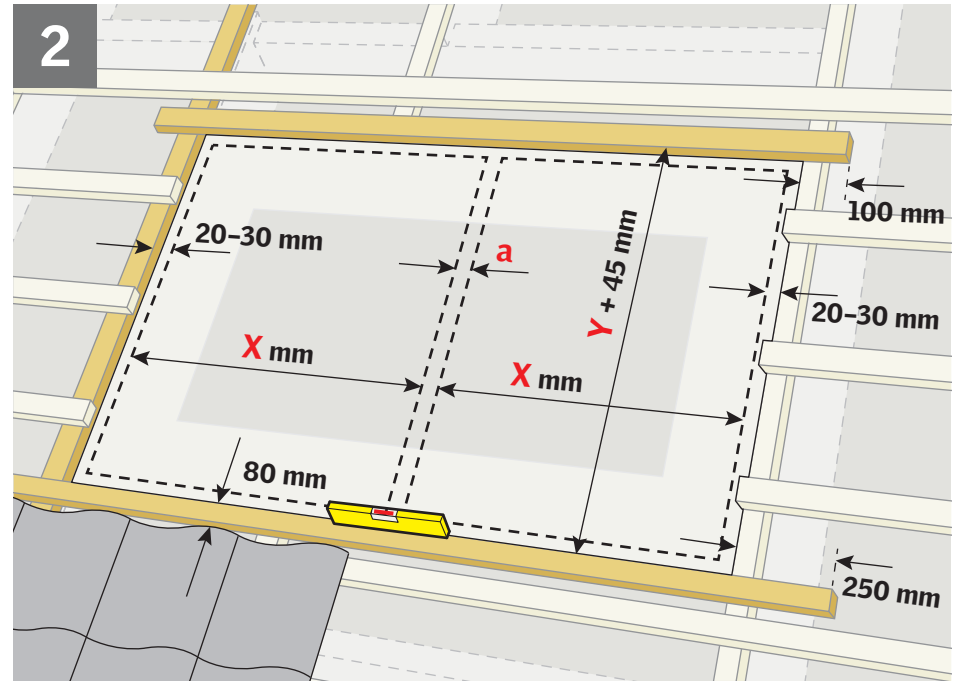

**VELUX®**

**EBW** ■

VAS 454144-2017-02

10

11

12

<b>AR:</b> VELUX Argentina S.A. 348 4 639944	<b>HU:</b> VELUX Magyarország Kft. (06/1) 436-0601
<b>AT:</b> VELUX Österreich GmbH 02245/32 3 50	<b>IE:</b> VELUX Company Ltd. 01 848 8775
<b>AU:</b> VELUX Australia Pty. Ltd. 1300 859 856	<b>IT:</b> VELUX Italia s.p.a. 045/6173666
<b>BA:</b> VELUX Bosna i Hercegovina d.o.o. 033/626 493, 626 494	<b>JP:</b> VELUX-Japan Ltd. 0570-00-8145
<b>BE:</b> VELUX Belgium (010) 42.09.09	<b>LT:</b> VELUX Lietuva, UAB (85) 270 91 01
<b>BG:</b> ВЕЛУКС България ЕООД 02/955 99 30	<b>LV:</b> VELUX Latvia SIA 67 27 77 33
<b>BY:</b> Унитарное предприятие "ВЕЛЮКС Мансардные Окна" (017) 329 20 89	<b>NL:</b> VELUX Nederland B.V. 030 - 6 629 629
<b>CA:</b> VELUX Canada Inc. 1 800 88-VELUX (888-3589)	<b>NO:</b> VELUX Norge AS 22 51 06 00
<b>CH:</b> VELUX Schweiz AG 062 289 44 45	<b>NZ:</b> VELUX New Zealand Ltd. 0800 650 445
<b>CL:</b> VELUX Chile Limitada 2 953 6789	<b>PL:</b> VELUX Polska Sp. z o.o. (022) 33 77 000 / 33 77 070
<b>CN:</b> VELUX (CHINA) CO. LTD. 0316-607 27 27	<b>PT:</b> VELUX Portugal, Lda 21 880 00 60
<b>CZ:</b> VELUX Česká republika, s.r.o. 531 015 511	<b>RO:</b> VELUX România S.R.L. 0-8008-83589
<b>DE:</b> VELUX Deutschland GmbH 01806 / 33 33 99 Festnetz: 0,20 €/Anruf Mobilfunk: max. 0,60 €/Anruf	<b>RS:</b> VELUX Srbija d.o.o. 011 20 57 500
<b>DK:</b> VELUX Danmark A/S 45 16 45 16	<b>RU:</b> ЗАО ВЕЛЮКС (495) 640 87 20
<b>EE:</b> VELUX Eesti OÜ 621 7790	<b>SE:</b> VELUX Svenska AB 042/20 83 80
<b>ES:</b> VELUX Spain, S.A. 91 509 71 00	<b>SI:</b> VELUX Slovenija d.o.o. 01 724 68 68
<b>FI:</b> VELUX Suomi Oy 0207 290 800	<b>SK:</b> VELUX Slovensko, s.r.o. (02) 33 000 555
<b>FR:</b> VELUX France 0821 02 15 15 0,119€ TTC/min	<b>TR:</b> VELUX Çatı Pencereleri Ticaret Limited Şirketi 0 216 302 54 10
<b>GB:</b> VELUX Company Ltd. 01592 778 225	<b>UA:</b> ТОВ "ВЕЛЮКС Україна" (044) 2916070
<b>HR:</b> VELUX Hrvatska d.o.o. 01/5555 444	<b>US:</b> VELUX America LLC 1-800-88-VELUX