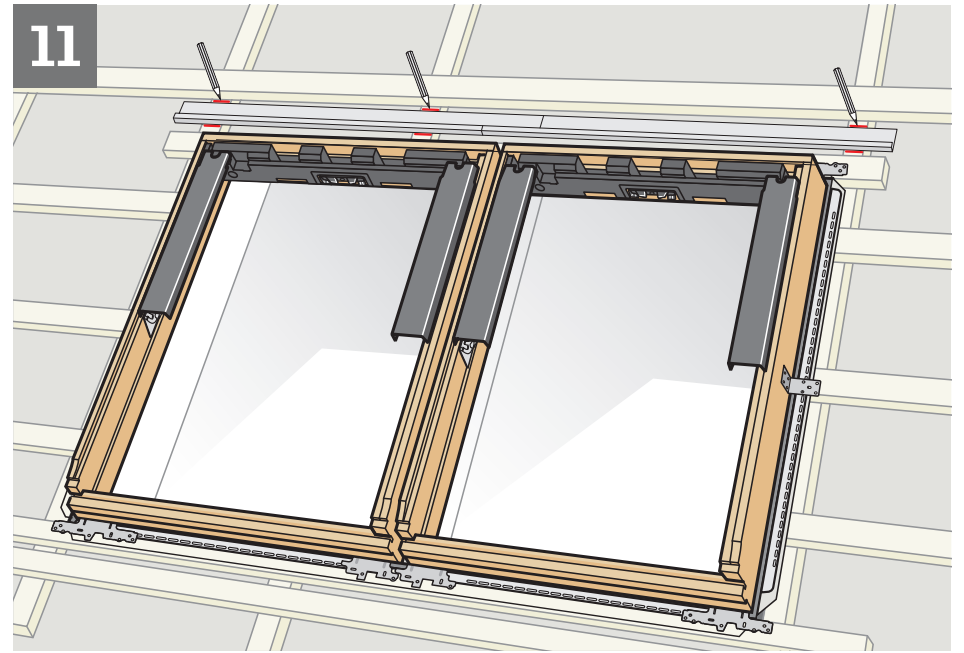

**VELUX®**

**EBW** ■

VAS 454144-2017-02

10

11

12

<b>AR:</b> VELUX Argentina S.A. 348 4 639944	<b>HU:</b> VELUX Magyarország Kft. (06/1) 436-0601
<b>AT:</b> VELUX Österreich GmbH 02245/32 3 50	<b>IE:</b> VELUX Company Ltd. 01 848 8775
<b>AU:</b> VELUX Australia Pty. Ltd. 1300 859 856	<b>IT:</b> VELUX Italia s.p.a. 045/6173666
<b>BA:</b> VELUX Bosna i Hercegovina d.o.o. 033/626 493, 626 494	<b>JP:</b> VELUX-Japan Ltd. 0570-00-8145
<b>BE:</b> VELUX Belgium (010) 42.09.09	<b>LT:</b> VELUX Lietuva, UAB (85) 270 91 01
<b>BG:</b> ВЕЛУКС България ЕООД 02/955 99 30	<b>LV:</b> VELUX Latvia SIA 67 27 77 33
<b>BY:</b> Унитарное предприятие "ВЕЛЮКС Мансардные Окна" (017) 329 20 89	<b>NL:</b> VELUX Nederland B.V. 030 - 6 629 629
<b>CA:</b> VELUX Canada Inc. 1 800 88-VELUX (888-3589)	<b>NO:</b> VELUX Norge AS 22 51 06 00
<b>CH:</b> VELUX Schweiz AG 062 289 44 45	<b>NZ:</b> VELUX New Zealand Ltd. 0800 650 445
<b>CL:</b> VELUX Chile Limitada 2 953 6789	<b>PL:</b> VELUX Polska Sp. z o.o. (022) 33 77 000 / 33 77 070
<b>CN:</b> VELUX (CHINA) CO. LTD. 0316-607 27 27	<b>PT:</b> VELUX Portugal, Lda 21 880 00 60
<b>CZ:</b> VELUX Česká republika, s.r.o. 531 015 511	<b>RO:</b> VELUX România S.R.L. 0-8008-83589
<b>DE:</b> VELUX Deutschland GmbH 01806 / 33 33 99 Festnetz: 0,20 €/Anruf Mobilfunk: max. 0,60 €/Anruf	<b>RS:</b> VELUX Srbija d.o.o. 011 20 57 500
<b>DK:</b> VELUX Danmark A/S 45 16 45 16	<b>RU:</b> ЗАО ВЕЛЮКС (495) 640 87 20
<b>EE:</b> VELUX Eesti OÜ 621 7790	<b>SE:</b> VELUX Svenska AB 042/20 83 80
<b>ES:</b> VELUX Spain, S.A. 91 509 71 00	<b>SI:</b> VELUX Slovenija d.o.o. 01 724 68 68
<b>FI:</b> VELUX Suomi Oy 0207 290 800	<b>SK:</b> VELUX Slovensko, s.r.o. (02) 33 000 555
<b>FR:</b> VELUX France 0821 02 15 15 0,119€ TTC/min	<b>TR:</b> VELUX Çatı Pencereleri Ticaret Limited Şirketi 0 216 302 54 10
<b>GB:</b> VELUX Company Ltd. 01592 778 225	<b>UA:</b> ТОВ "ВЕЛЮКС Україна" (044) 2916070
<b>HR:</b> VELUX Hrvatska d.o.o. 01/5555 444	<b>US:</b> VELUX America LLC 1-800-88-VELUX