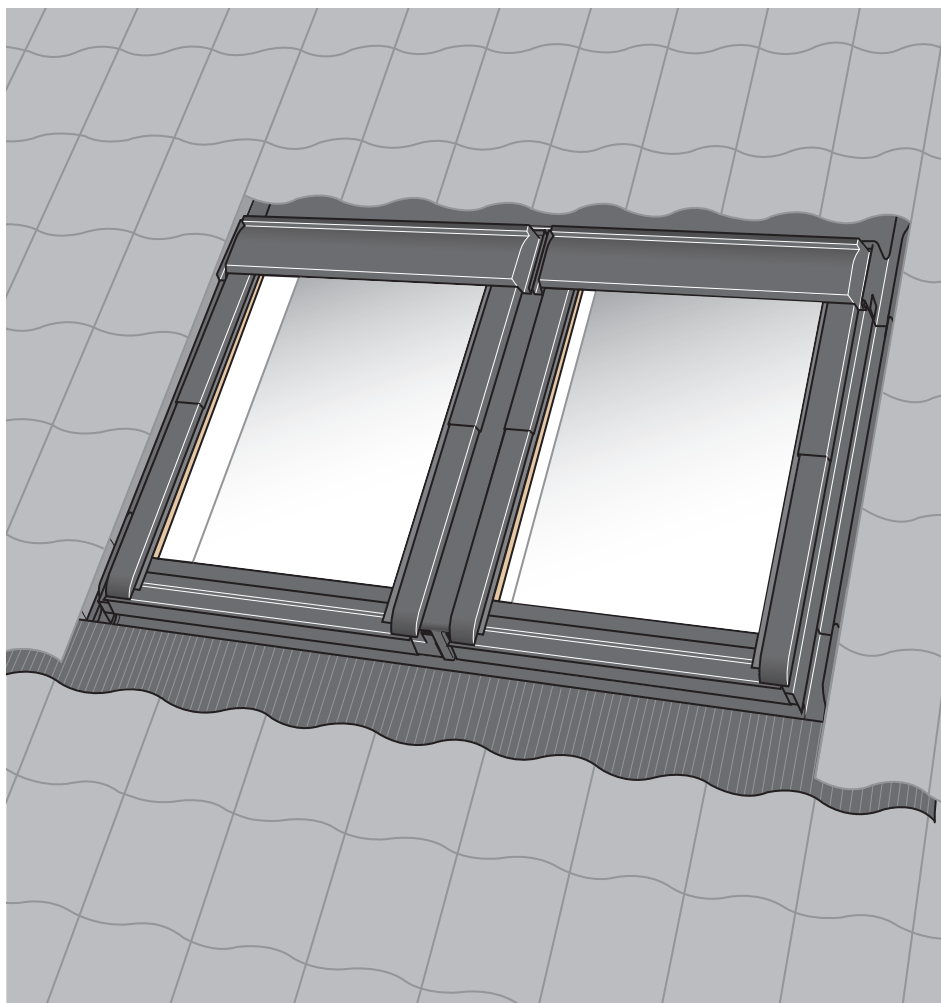

**VELUX®**

**EBW** ■

VAS 454144-2017-02

10

11

12

<b>AR:</b> VELUX Argentina S.A. 348 4 639944	<b>HU:</b> VELUX Magyarország Kft. (06/1) 436-0601
<b>AT:</b> VELUX Österreich GmbH 02245/32 3 50	<b>IE:</b> VELUX Company Ltd. 01 848 8775
<b>AU:</b> VELUX Australia Pty. Ltd. 1300 859 856	<b>IT:</b> VELUX Italia s.p.a. 045/6173666
<b>BA:</b> VELUX Bosna i Hercegovina d.o.o. 033/626 493, 626 494	<b>JP:</b> VELUX-Japan Ltd. 0570-00-8145
<b>BE:</b> VELUX Belgium (010) 42.09.09	<b>LT:</b> VELUX Lietuva, UAB (85) 270 91 01
<b>BG:</b> ВЕЛУКС България ЕООД 02/955 99 30	<b>LV:</b> VELUX Latvia SIA 67 27 77 33
<b>BY:</b> Унитарное предприятие "ВЕЛЮКС Мансардные Окна" (017) 329 20 89	<b>NL:</b> VELUX Nederland B.V. 030 - 6 629 629
<b>CA:</b> VELUX Canada Inc. 1 800 88-VELUX (888-3589)	<b>NO:</b> VELUX Norge AS 22 51 06 00
<b>CH:</b> VELUX Schweiz AG 062 289 44 45	<b>NZ:</b> VELUX New Zealand Ltd. 0800 650 445
<b>CL:</b> VELUX Chile Limitada 2 953 6789	<b>PL:</b> VELUX Polska Sp. z o.o. (022) 33 77 000 / 33 77 070
<b>CN:</b> VELUX (CHINA) CO. LTD. 0316-607 27 27	<b>PT:</b> VELUX Portugal, Lda 21 880 00 60
<b>CZ:</b> VELUX Česká republika, s.r.o. 531 015 511	<b>RO:</b> VELUX România S.R.L. 0-8008-83589
<b>DE:</b> VELUX Deutschland GmbH 01806 / 33 33 99 Festnetz: 0,20 €/Anruf Mobilfunk: max. 0,60 €/Anruf	<b>RS:</b> VELUX Srbija d.o.o. 011 20 57 500
<b>DK:</b> VELUX Danmark A/S 45 16 45 16	<b>RU:</b> ЗАО ВЕЛЮКС (495) 640 87 20
<b>EE:</b> VELUX Eesti OÜ 621 7790	<b>SE:</b> VELUX Svenska AB 042/20 83 80
<b>ES:</b> VELUX Spain, S.A. 91 509 71 00	<b>SI:</b> VELUX Slovenija d.o.o. 01 724 68 68
<b>FI:</b> VELUX Suomi Oy 0207 290 800	<b>SK:</b> VELUX Slovensko, s.r.o. (02) 33 000 555
<b>FR:</b> VELUX France 0821 02 15 15 0,119€ TTC/min	<b>TR:</b> VELUX Çatı Pencereleri Ticaret Limited Şirketi 0 216 302 54 10
<b>GB:</b> VELUX Company Ltd. 01592 778 225	<b>UA:</b> ТОВ "ВЕЛЮКС Україна" (044) 2916070
<b>HR:</b> VELUX Hrvatska d.o.o. 01/5555 444	<b>US:</b> VELUX America LLC 1-800-88-VELUX