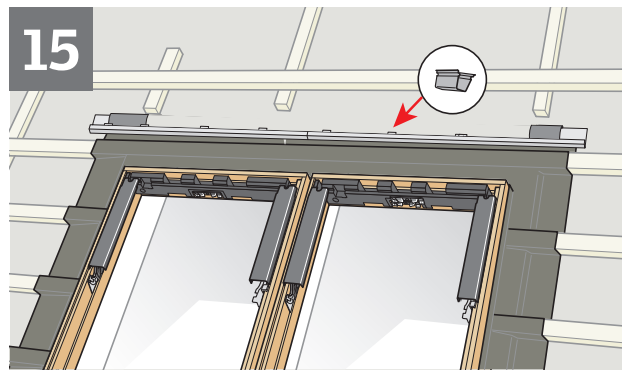

**VELUX®**

**EBW** ■

VAS 454144-2017-02

10

11

12

<b>AR:</b> VELUX Argentina S.A. 348 4 639944	<b>HU:</b> VELUX Magyarország Kft. (06/1) 436-0601
<b>AT:</b> VELUX Österreich GmbH 02245/32 3 50	<b>IE:</b> VELUX Company Ltd. 01 848 8775
<b>AU:</b> VELUX Australia Pty. Ltd. 1300 859 856	<b>IT:</b> VELUX Italia s.p.a. 045/6173666
<b>BA:</b> VELUX Bosna i Hercegovina d.o.o. 033/626 493, 626 494	<b>JP:</b> VELUX-Japan Ltd. 0570-00-8145
<b>BE:</b> VELUX Belgium (010) 42.09.09	<b>LT:</b> VELUX Lietuva, UAB (85) 270 91 01
<b>BG:</b> ВЕЛУКС България ЕООД 02/955 99 30	<b>LV:</b> VELUX Latvia SIA 67 27 77 33
<b>BY:</b> Унитарное предприятие "ВЕЛЮКС Мансардные Окна" (017) 329 20 89	<b>NL:</b> VELUX Nederland B.V. 030 - 6 629 629
<b>CA:</b> VELUX Canada Inc. 1 800 88-VELUX (888-3589)	<b>NO:</b> VELUX Norge AS 22 51 06 00
<b>CH:</b> VELUX Schweiz AG 062 289 44 45	<b>NZ:</b> VELUX New Zealand Ltd. 0800 650 445
<b>CL:</b> VELUX Chile Limitada 2 953 6789	<b>PL:</b> VELUX Polska Sp. z o.o. (022) 33 77 000 / 33 77 070
<b>CN:</b> VELUX (CHINA) CO. LTD. 0316-607 27 27	<b>PT:</b> VELUX Portugal, Lda 21 880 00 60
<b>CZ:</b> VELUX Česká republika, s.r.o. 531 015 511	<b>RO:</b> VELUX România S.R.L. 0-8008-83589
<b>DE:</b> VELUX Deutschland GmbH 01806 / 33 33 99 Festnetz: 0,20 €/Anruf Mobilfunk: max. 0,60 €/Anruf	<b>RS:</b> VELUX Srbija d.o.o. 011 20 57 500
<b>DK:</b> VELUX Danmark A/S 45 16 45 16	<b>RU:</b> ЗАО ВЕЛЮКС (495) 640 87 20
<b>EE:</b> VELUX Eesti OÜ 621 7790	<b>SE:</b> VELUX Svenska AB 042/20 83 80
<b>ES:</b> VELUX Spain, S.A. 91 509 71 00	<b>SI:</b> VELUX Slovenija d.o.o. 01 724 68 68
<b>FI:</b> VELUX Suomi Oy 0207 290 800	<b>SK:</b> VELUX Slovensko, s.r.o. (02) 33 000 555
<b>FR:</b> VELUX France 0821 02 15 15 0,119€ TTC/min	<b>TR:</b> VELUX Çatı Pencereleri Ticaret Limited Şirketi 0 216 302 54 10
<b>GB:</b> VELUX Company Ltd. 01592 778 225	<b>UA:</b> ТОВ "ВЕЛЮКС Україна" (044) 2916070
<b>HR:</b> VELUX Hrvatska d.o.o. 01/5555 444	<b>US:</b> VELUX America LLC 1-800-88-VELUX