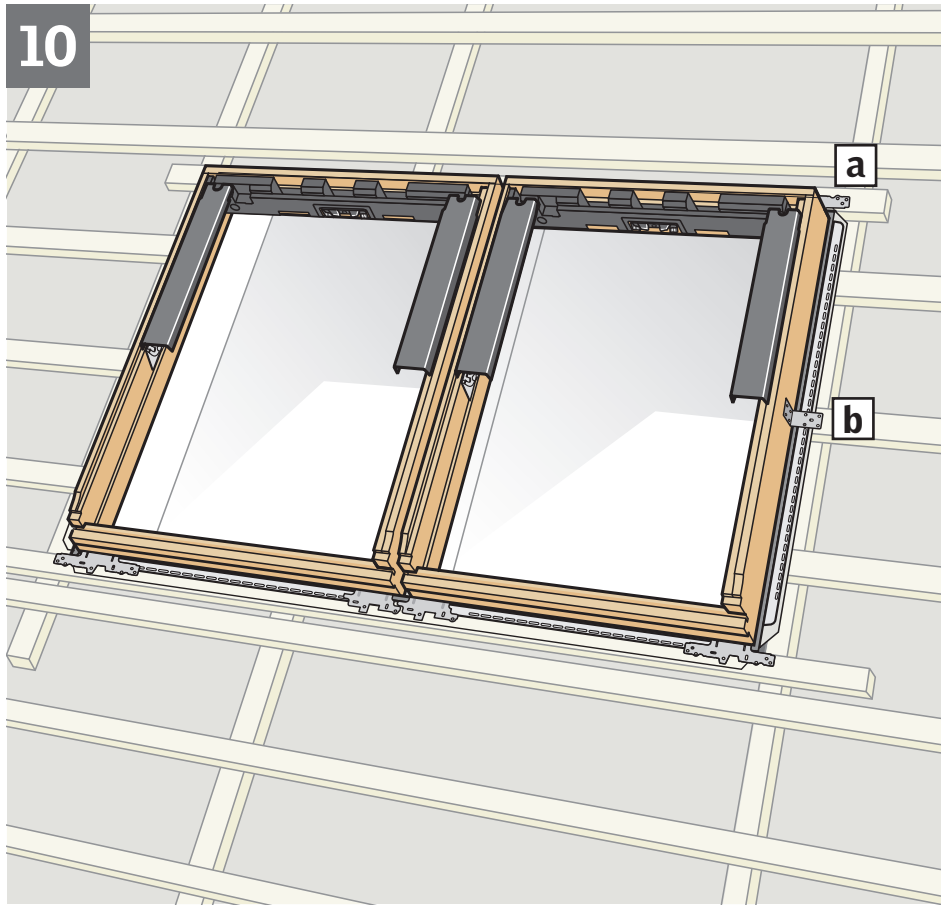

**VELUX®**

**EBW** ■

VAS 454144-2017-02

10

11

12

<b>AR:</b> VELUX Argentina S.A. 348 4 639944	<b>HU:</b> VELUX Magyarország Kft. (06/1) 436-0601
<b>AT:</b> VELUX Österreich GmbH 02245/32 3 50	<b>IE:</b> VELUX Company Ltd. 01 848 8775
<b>AU:</b> VELUX Australia Pty. Ltd. 1300 859 856	<b>IT:</b> VELUX Italia s.p.a. 045/6173666
<b>BA:</b> VELUX Bosna i Hercegovina d.o.o. 033/626 493, 626 494	<b>JP:</b> VELUX-Japan Ltd. 0570-00-8145
<b>BE:</b> VELUX Belgium (010) 42.09.09	<b>LT:</b> VELUX Lietuva, UAB (85) 270 91 01
<b>BG:</b> ВЕЛУКС България ЕООД 02/955 99 30	<b>LV:</b> VELUX Latvia SIA 67 27 77 33
<b>BY:</b> Унитарное предприятие "ВЕЛЮКС Мансардные Окна" (017) 329 20 89	<b>NL:</b> VELUX Nederland B.V. 030 - 6 629 629
<b>CA:</b> VELUX Canada Inc. 1 800 88-VELUX (888-3589)	<b>NO:</b> VELUX Norge AS 22 51 06 00
<b>CH:</b> VELUX Schweiz AG 062 289 44 45	<b>NZ:</b> VELUX New Zealand Ltd. 0800 650 445
<b>CL:</b> VELUX Chile Limitada 2 953 6789	<b>PL:</b> VELUX Polska Sp. z o.o. (022) 33 77 000 / 33 77 070
<b>CN:</b> VELUX (CHINA) CO. LTD. 0316-607 27 27	<b>PT:</b> VELUX Portugal, Lda 21 880 00 60
<b>CZ:</b> VELUX Česká republika, s.r.o. 531 015 511	<b>RO:</b> VELUX România S.R.L. 0-8008-83589
<b>DE:</b> VELUX Deutschland GmbH 01806 / 33 33 99 Festnetz: 0,20 €/Anruf Mobilfunk: max. 0,60 €/Anruf	<b>RS:</b> VELUX Srbija d.o.o. 011 20 57 500
<b>DK:</b> VELUX Danmark A/S 45 16 45 16	<b>RU:</b> ЗАО ВЕЛЮКС (495) 640 87 20
<b>EE:</b> VELUX Eesti OÜ 621 7790	<b>SE:</b> VELUX Svenska AB 042/20 83 80
<b>ES:</b> VELUX Spain, S.A. 91 509 71 00	<b>SI:</b> VELUX Slovenija d.o.o. 01 724 68 68
<b>FI:</b> VELUX Suomi Oy 0207 290 800	<b>SK:</b> VELUX Slovensko, s.r.o. (02) 33 000 555
<b>FR:</b> VELUX France 0821 02 15 15 0,119€ TTC/min	<b>TR:</b> VELUX Çatı Pencereleri Ticaret Limited Şirketi 0 216 302 54 10
<b>GB:</b> VELUX Company Ltd. 01592 778 225	<b>UA:</b> ТОВ "ВЕЛЮКС Україна" (044) 2916070
<b>HR:</b> VELUX Hrvatska d.o.o. 01/5555 444	<b>US:</b> VELUX America LLC 1-800-88-VELUX