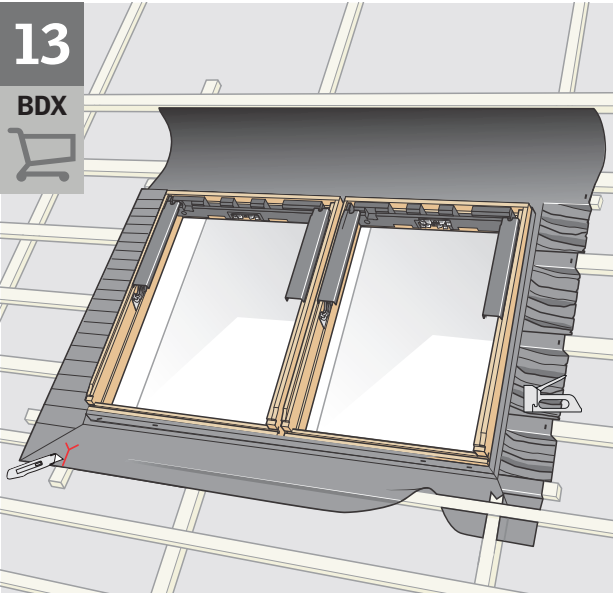

**VELUX®**

**EBW** ■

VAS 454144-2017-02

10

11

12

<b>AR:</b> VELUX Argentina S.A. 348 4 639944	<b>HU:</b> VELUX Magyarország Kft. (06/1) 436-0601
<b>AT:</b> VELUX Österreich GmbH 02245/32 3 50	<b>IE:</b> VELUX Company Ltd. 01 848 8775
<b>AU:</b> VELUX Australia Pty. Ltd. 1300 859 856	<b>IT:</b> VELUX Italia s.p.a. 045/6173666
<b>BA:</b> VELUX Bosna i Hercegovina d.o.o. 033/626 493, 626 494	<b>JP:</b> VELUX-Japan Ltd. 0570-00-8145
<b>BE:</b> VELUX Belgium (010) 42.09.09	<b>LT:</b> VELUX Lietuva, UAB (85) 270 91 01
<b>BG:</b> ВЕЛУКС България ЕООД 02/955 99 30	<b>LV:</b> VELUX Latvia SIA 67 27 77 33
<b>BY:</b> Унитарное предприятие "ВЕЛЮКС Мансардные Окна" (017) 329 20 89	<b>NL:</b> VELUX Nederland B.V. 030 - 6 629 629
<b>CA:</b> VELUX Canada Inc. 1 800 88-VELUX (888-3589)	<b>NO:</b> VELUX Norge AS 22 51 06 00
<b>CH:</b> VELUX Schweiz AG 062 289 44 45	<b>NZ:</b> VELUX New Zealand Ltd. 0800 650 445
<b>CL:</b> VELUX Chile Limitada 2 953 6789	<b>PL:</b> VELUX Polska Sp. z o.o. (022) 33 77 000 / 33 77 070
<b>CN:</b> VELUX (CHINA) CO. LTD. 0316-607 27 27	<b>PT:</b> VELUX Portugal, Lda 21 880 00 60
<b>CZ:</b> VELUX Česká republika, s.r.o. 531 015 511	<b>RO:</b> VELUX România S.R.L. 0-8008-83589
<b>DE:</b> VELUX Deutschland GmbH 01806 / 33 33 99 Festnetz: 0,20 €/Anruf Mobilfunk: max. 0,60 €/Anruf	<b>RS:</b> VELUX Srbija d.o.o. 011 20 57 500
<b>DK:</b> VELUX Danmark A/S 45 16 45 16	<b>RU:</b> ЗАО ВЕЛЮКС (495) 640 87 20
<b>EE:</b> VELUX Eesti OÜ 621 7790	<b>SE:</b> VELUX Svenska AB 042/20 83 80
<b>ES:</b> VELUX Spain, S.A. 91 509 71 00	<b>SI:</b> VELUX Slovenija d.o.o. 01 724 68 68
<b>FI:</b> VELUX Suomi Oy 0207 290 800	<b>SK:</b> VELUX Slovensko, s.r.o. (02) 33 000 555
<b>FR:</b> VELUX France 0821 02 15 15 0,119€ TTC/min	<b>TR:</b> VELUX Çatı Pencereleri Ticaret Limited Şirketi 0 216 302 54 10
<b>GB:</b> VELUX Company Ltd. 01592 778 225	<b>UA:</b> ТОВ "ВЕЛЮКС Україна" (044) 2916070
<b>HR:</b> VELUX Hrvatska d.o.o. 01/5555 444	<b>US:</b> VELUX America LLC 1-800-88-VELUX