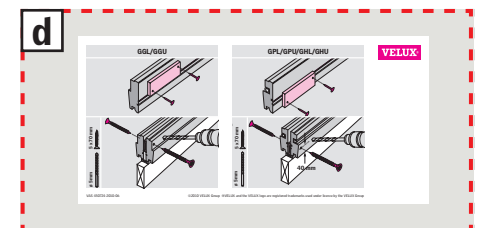

**VELUX®**

**EBW** ■

VAS 454144-2017-02

10

11

12

<b>AR:</b> VELUX Argentina S.A. 348 4 639944	<b>HU:</b> VELUX Magyarország Kft. (06/1) 436-0601
<b>AT:</b> VELUX Österreich GmbH 02245/32 3 50	<b>IE:</b> VELUX Company Ltd. 01 848 8775
<b>AU:</b> VELUX Australia Pty. Ltd. 1300 859 856	<b>IT:</b> VELUX Italia s.p.a. 045/6173666
<b>BA:</b> VELUX Bosna i Hercegovina d.o.o. 033/626 493, 626 494	<b>JP:</b> VELUX-Japan Ltd. 0570-00-8145
<b>BE:</b> VELUX Belgium (010) 42.09.09	<b>LT:</b> VELUX Lietuva, UAB (85) 270 91 01
<b>BG:</b> ВЕЛУКС България ЕООД 02/955 99 30	<b>LV:</b> VELUX Latvia SIA 67 27 77 33
<b>BY:</b> Унитарное предприятие "ВЕЛЮКС Мансардные Окна" (017) 329 20 89	<b>NL:</b> VELUX Nederland B.V. 030 - 6 629 629
<b>CA:</b> VELUX Canada Inc. 1 800 88-VELUX (888-3589)	<b>NO:</b> VELUX Norge AS 22 51 06 00
<b>CH:</b> VELUX Schweiz AG 062 289 44 45	<b>NZ:</b> VELUX New Zealand Ltd. 0800 650 445
<b>CL:</b> VELUX Chile Limitada 2 953 6789	<b>PL:</b> VELUX Polska Sp. z o.o. (022) 33 77 000 / 33 77 070
<b>CN:</b> VELUX (CHINA) CO. LTD. 0316-607 27 27	<b>PT:</b> VELUX Portugal, Lda 21 880 00 60
<b>CZ:</b> VELUX Česká republika, s.r.o. 531 015 511	<b>RO:</b> VELUX România S.R.L. 0-8008-83589
<b>DE:</b> VELUX Deutschland GmbH 01806 / 33 33 99 Festnetz: 0,20 €/Anruf Mobilfunk: max. 0,60 €/Anruf	<b>RS:</b> VELUX Srbija d.o.o. 011 20 57 500
<b>DK:</b> VELUX Danmark A/S 45 16 45 16	<b>RU:</b> ЗАО ВЕЛЮКС (495) 640 87 20
<b>EE:</b> VELUX Eesti OÜ 621 7790	<b>SE:</b> VELUX Svenska AB 042/20 83 80
<b>ES:</b> VELUX Spain, S.A. 91 509 71 00	<b>SI:</b> VELUX Slovenija d.o.o. 01 724 68 68
<b>FI:</b> VELUX Suomi Oy 0207 290 800	<b>SK:</b> VELUX Slovensko, s.r.o. (02) 33 000 555
<b>FR:</b> VELUX France 0821 02 15 15 0,119€ TTC/min	<b>TR:</b> VELUX Çatı Pencereleri Ticaret Limited Şirketi 0 216 302 54 10
<b>GB:</b> VELUX Company Ltd. 01592 778 225	<b>UA:</b> ТОВ "ВЕЛЮКС Україна" (044) 2916070
<b>HR:</b> VELUX Hrvatska d.o.o. 01/5555 444	<b>US:</b> VELUX America LLC 1-800-88-VELUX