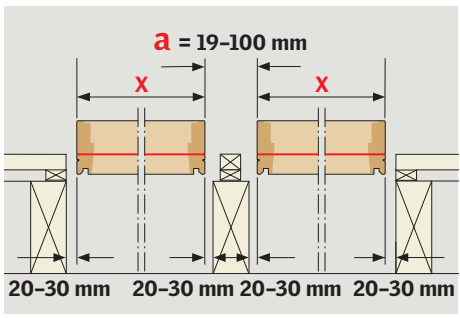

**VELUX®**

**EBW** ■

VAS 454144-2017-02

10

11

12

<b>AR:</b> VELUX Argentina S.A. 348 4 639944	<b>HU:</b> VELUX Magyarország Kft. (06/1) 436-0601
<b>AT:</b> VELUX Österreich GmbH 02245/32 3 50	<b>IE:</b> VELUX Company Ltd. 01 848 8775
<b>AU:</b> VELUX Australia Pty. Ltd. 1300 859 856	<b>IT:</b> VELUX Italia s.p.a. 045/6173666
<b>BA:</b> VELUX Bosna i Hercegovina d.o.o. 033/626 493, 626 494	<b>JP:</b> VELUX-Japan Ltd. 0570-00-8145
<b>BE:</b> VELUX Belgium (010) 42.09.09	<b>LT:</b> VELUX Lietuva, UAB (85) 270 91 01
<b>BG:</b> ВЕЛУКС България ЕООД 02/955 99 30	<b>LV:</b> VELUX Latvia SIA 67 27 77 33
<b>BY:</b> Унитарное предприятие "ВЕЛЮКС Мансардные Окна" (017) 329 20 89	<b>NL:</b> VELUX Nederland B.V. 030 - 6 629 629
<b>CA:</b> VELUX Canada Inc. 1 800 88-VELUX (888-3589)	<b>NO:</b> VELUX Norge AS 22 51 06 00
<b>CH:</b> VELUX Schweiz AG 062 289 44 45	<b>NZ:</b> VELUX New Zealand Ltd. 0800 650 445
<b>CL:</b> VELUX Chile Limitada 2 953 6789	<b>PL:</b> VELUX Polska Sp. z o.o. (022) 33 77 000 / 33 77 070
<b>CN:</b> VELUX (CHINA) CO. LTD. 0316-607 27 27	<b>PT:</b> VELUX Portugal, Lda 21 880 00 60
<b>CZ:</b> VELUX Česká republika, s.r.o. 531 015 511	<b>RO:</b> VELUX România S.R.L. 0-8008-83589
<b>DE:</b> VELUX Deutschland GmbH 01806 / 33 33 99 Festnetz: 0,20 €/Anruf Mobilfunk: max. 0,60 €/Anruf	<b>RS:</b> VELUX Srbija d.o.o. 011 20 57 500
<b>DK:</b> VELUX Danmark A/S 45 16 45 16	<b>RU:</b> ЗАО ВЕЛЮКС (495) 640 87 20
<b>EE:</b> VELUX Eesti OÜ 621 7790	<b>SE:</b> VELUX Svenska AB 042/20 83 80
<b>ES:</b> VELUX Spain, S.A. 91 509 71 00	<b>SI:</b> VELUX Slovenija d.o.o. 01 724 68 68
<b>FI:</b> VELUX Suomi Oy 0207 290 800	<b>SK:</b> VELUX Slovensko, s.r.o. (02) 33 000 555
<b>FR:</b> VELUX France 0821 02 15 15 0,119€ TTC/min	<b>TR:</b> VELUX Çatı Pencereleri Ticaret Limited Şirketi 0 216 302 54 10
<b>GB:</b> VELUX Company Ltd. 01592 778 225	<b>UA:</b> ТОВ "ВЕЛЮКС Україна" (044) 2916070
<b>HR:</b> VELUX Hrvatska d.o.o. 01/5555 444	<b>US:</b> VELUX America LLC 1-800-88-VELUX