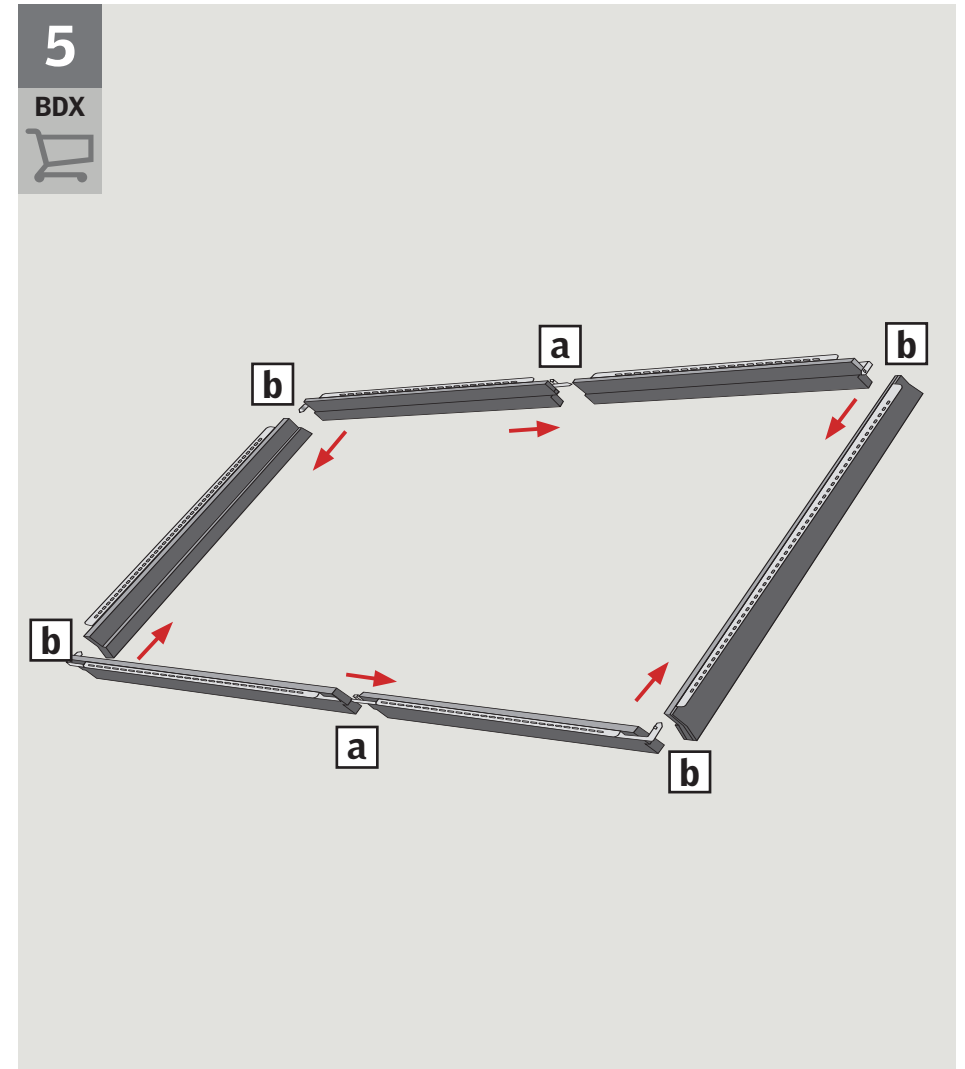

**VELUX®**

**EBW** ■

VAS 454144-2017-02

10

11

12

<b>AR:</b> VELUX Argentina S.A. 348 4 639944	<b>HU:</b> VELUX Magyarország Kft. (06/1) 436-0601
<b>AT:</b> VELUX Österreich GmbH 02245/32 3 50	<b>IE:</b> VELUX Company Ltd. 01 848 8775
<b>AU:</b> VELUX Australia Pty. Ltd. 1300 859 856	<b>IT:</b> VELUX Italia s.p.a. 045/6173666
<b>BA:</b> VELUX Bosna i Hercegovina d.o.o. 033/626 493, 626 494	<b>JP:</b> VELUX-Japan Ltd. 0570-00-8145
<b>BE:</b> VELUX Belgium (010) 42.09.09	<b>LT:</b> VELUX Lietuva, UAB (85) 270 91 01
<b>BG:</b> ВЕЛУКС България ЕООД 02/955 99 30	<b>LV:</b> VELUX Latvia SIA 67 27 77 33
<b>BY:</b> Унитарное предприятие "ВЕЛЮКС Мансардные Окна" (017) 329 20 89	<b>NL:</b> VELUX Nederland B.V. 030 - 6 629 629
<b>CA:</b> VELUX Canada Inc. 1 800 88-VELUX (888-3589)	<b>NO:</b> VELUX Norge AS 22 51 06 00
<b>CH:</b> VELUX Schweiz AG 062 289 44 45	<b>NZ:</b> VELUX New Zealand Ltd. 0800 650 445
<b>CL:</b> VELUX Chile Limitada 2 953 6789	<b>PL:</b> VELUX Polska Sp. z o.o. (022) 33 77 000 / 33 77 070
<b>CN:</b> VELUX (CHINA) CO. LTD. 0316-607 27 27	<b>PT:</b> VELUX Portugal, Lda 21 880 00 60
<b>CZ:</b> VELUX Česká republika, s.r.o. 531 015 511	<b>RO:</b> VELUX România S.R.L. 0-8008-83589
<b>DE:</b> VELUX Deutschland GmbH 01806 / 33 33 99 Festnetz: 0,20 €/Anruf Mobilfunk: max. 0,60 €/Anruf	<b>RS:</b> VELUX Srbija d.o.o. 011 20 57 500
<b>DK:</b> VELUX Danmark A/S 45 16 45 16	<b>RU:</b> ЗАО ВЕЛЮКС (495) 640 87 20
<b>EE:</b> VELUX Eesti OÜ 621 7790	<b>SE:</b> VELUX Svenska AB 042/20 83 80
<b>ES:</b> VELUX Spain, S.A. 91 509 71 00	<b>SI:</b> VELUX Slovenija d.o.o. 01 724 68 68
<b>FI:</b> VELUX Suomi Oy 0207 290 800	<b>SK:</b> VELUX Slovensko, s.r.o. (02) 33 000 555
<b>FR:</b> VELUX France 0821 02 15 15 0,119€ TTC/min	<b>TR:</b> VELUX Çatı Pencereleri Ticaret Limited Şirketi 0 216 302 54 10
<b>GB:</b> VELUX Company Ltd. 01592 778 225	<b>UA:</b> ТОВ "ВЕЛЮКС Україна" (044) 2916070
<b>HR:</b> VELUX Hrvatska d.o.o. 01/5555 444	<b>US:</b> VELUX America LLC 1-800-88-VELUX