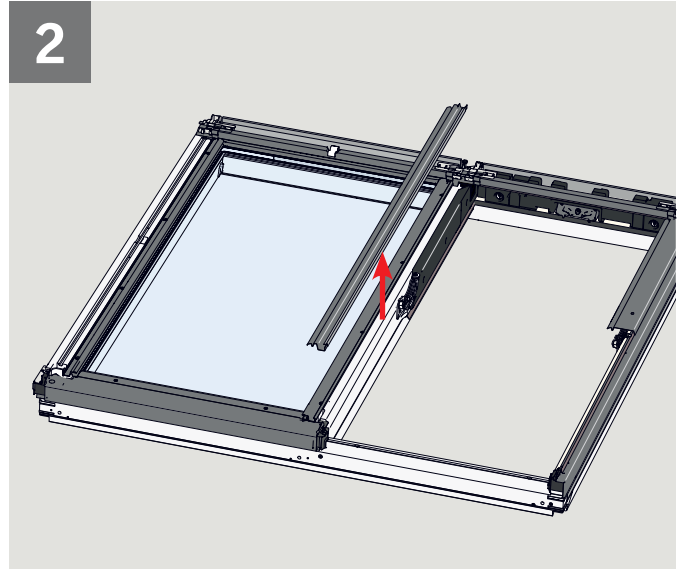

GGLS 2in1

AR: VELUX Export (VELUX A/S)
+ 45 4516 7885

AT: VELUX Österreich GmbH
02245/32 3 50

AU: VELUX Australia Pty. Ltd.
1300 859 856

BA: VELUX Bosna i Hercegovina d.o.o.
033/626 493, 626 494

BE: VELUX Belgium
(010) 42.09.09