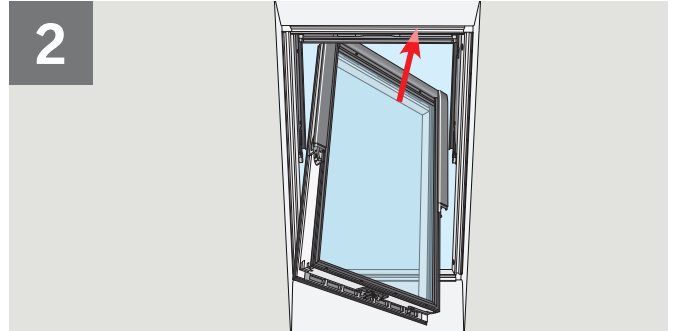

GGLS 2in1

AR: VELUX Export (VELUX A/S)
+ 45 4516 7885

AT: VELUX Österreich GmbH
02245/32 3 50

AU: VELUX Australia Pty. Ltd.
1300 859 856

BA: VELUX Bosna i Hercegovina d.o.o.
033/626 493, 626 494

BE: VELUX Belgium
(010) 42.09.09