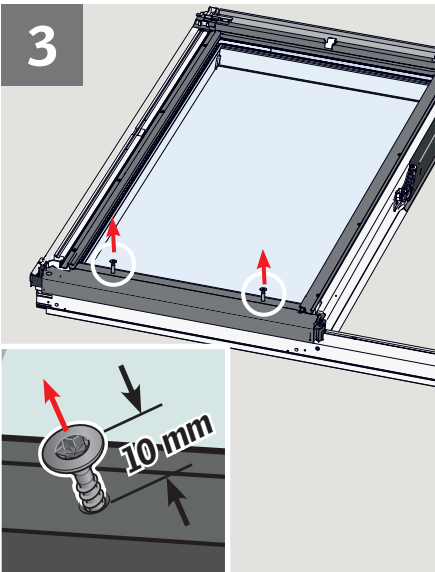

GGLS 2in1

AR: VELUX Export (VELUX A/S)
+ 45 4516 7885

AT: VELUX Österreich GmbH
02245/32 3 50

AU: VELUX Australia Pty. Ltd.
1300 859 856

BA: VELUX Bosna i Hercegovina d.o.o.
033/626 493, 626 494

BE: VELUX Belgium
(010) 42.09.09