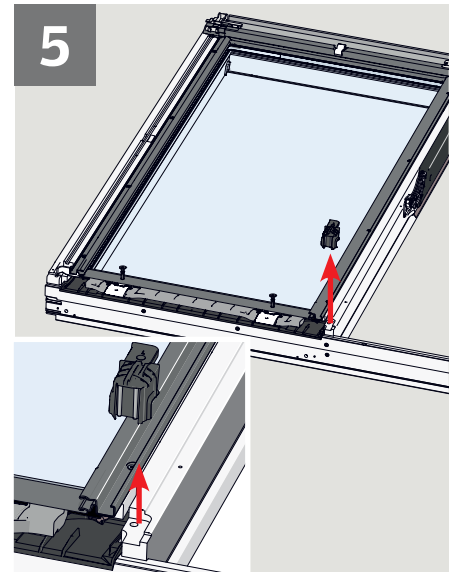

GGLS 2in1

AR: VELUX Export (VELUX A/S)
+ 45 4516 7885

AT: VELUX Österreich GmbH
02245/32 3 50

AU: VELUX Australia Pty. Ltd.
1300 859 856

BA: VELUX Bosna i Hercegovina d.o.o.
033/626 493, 626 494

BE: VELUX Belgium
(010) 42.09.09