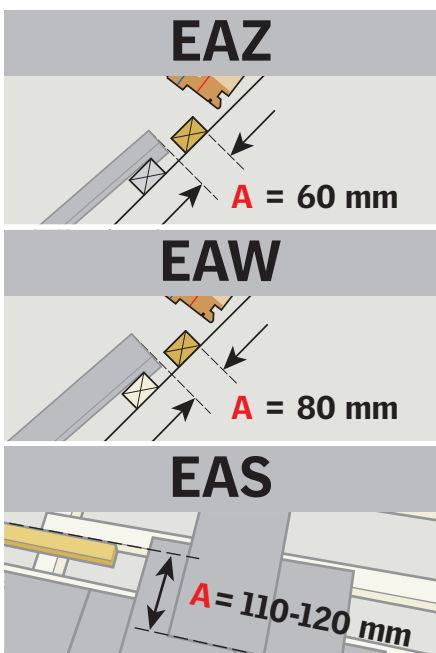

Pages 2-6
Pages 12-16

EAS

max 16 mm

20°-75°

Pages 2-6
Pages 17-19

	H mm			
	Y = 980 mm	Y = 1180 mm	Y = 1400 mm	Y = 1600 mm
10 - 20°	1440	1730	2050	2340
25°	1330	1600	1900	2170
30°	1260	1520	1800	2060
35°	1210	1460	1730	1970
40°	1170	1410	1670	1910
45°	1140	1370	1620	1850
50°	1110	1340	1580	1810
55°	1080	1310	1540	1770
60°	1060	1280	1520	1740
65°	1040	1260	1490	1700
70°	1030	1240	1470	1680
75°	1010	1220	1440	1650