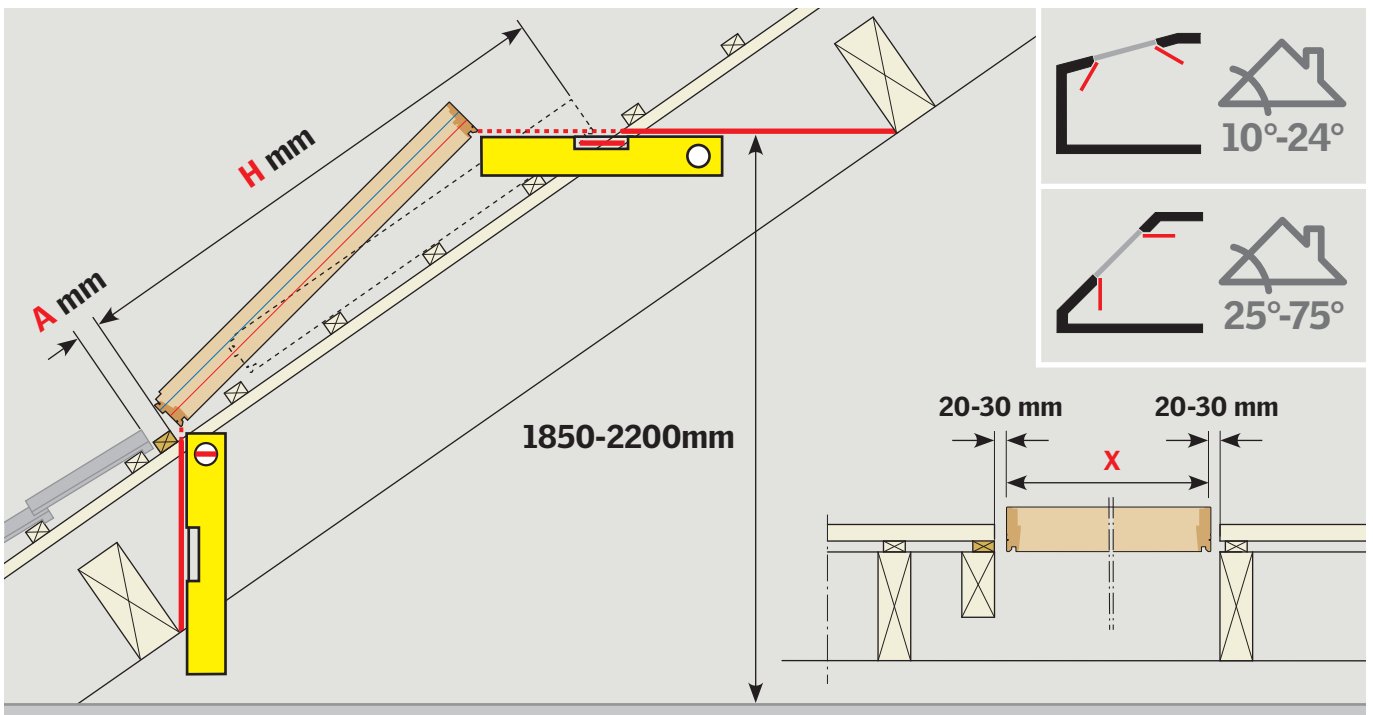

Pages 2-6
Pages 12-16

EAS

max 16 mm

20°-75°

Pages 2-6
Pages 17-19

	H mm			
	Y = 980 mm	Y = 1180 mm	Y = 1400 mm	Y = 1600 mm
10 - 20°	1440	1730	2050	2340
25°	1330	1600	1900	2170
30°	1260	1520	1800	2060
35°	1210	1460	1730	1970
40°	1170	1410	1670	1910
45°	1140	1370	1620	1850
50°	1110	1340	1580	1810
55°	1080	1310	1540	1770
60°	1060	1280	1520	1740
65°	1040	1260	1490	1700
70°	1030	1240	1470	1680
75°	1010	1220	1440	1650