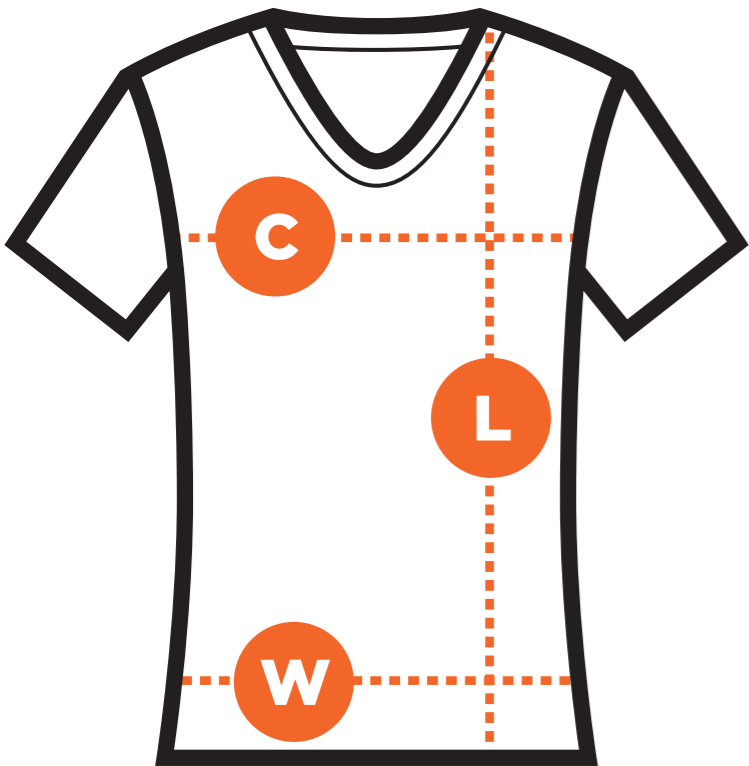

		YS	YM	YL	YXL
CHEST	C	26"	28"	30"	32"
WAIST	W	23"	24"	25"	26"
HIPS	H	29"	30"	31"	32"
HEIGHT	Ht	53" - 57"	58" - 62"	60" - 64"	62" - 66"

		YS	YM	YL	YXL
CHEST	C	32"	34"	36"	38"
WAIST	W	29"	30"	31"	32"
LENGTH	L	19 1/2"	21 1/2"	22 1/2"	24 1/2"

WAIST **W**

HIPS **H**

LENGTH **L**

YS

YM

YL

YXL

23"

24"

26"

28"

26"

28"

31"

32"

11 1/2"

12"

12 1/2"

13"