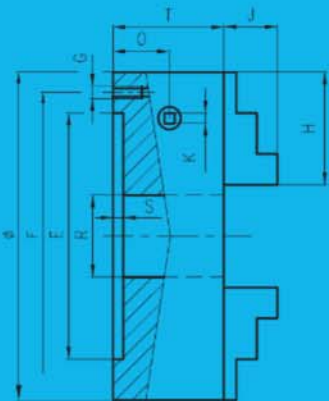

IUS – TYP 243801.0

Základní dodávka obsahuje:
 Grundauführung enthält:
 Basic delivery contains:
 Livraison de base contient:
 Основная поставка включает:

M1 IUS

M1 IUS

| Ø | | 3爪 | | 4爪 | |
|-----|----|--------|----------|--------|----------|
| | | | STANDARD | | STANDARD |
| | | | kg | | kg |
| 80 | M1 | 083210 | 1,20 | 084210 | 1,25 |
| 100 | M1 | 103210 | 2,25 | 104210 | 2,30 |
| 125 | M1 | 123210 | 3,90 | 124210 | 4,00 |
| 160 | M1 | 163210 | 6,70 | 164210 | 6,80 |
| 200 | M1 | 203210 | 13,80 | 204210 | 14,00 |
| 250 | M1 | 253210 | 21,80 | 254210 | 22,20 |
| 315 | M1 | 313210 | 41,60 | 314210 | 42,50 |
| 400 | M1 | 403210 | 75,00 | 404210 | 76,10 |

| Ø | E H6 | F ±0,2 | G | H | J | K | O | S | T | R |
|-----|------|--------|-------|-------|----|----|------|---|-----|-----|
| 80 | 63 | 70 | 3×M5 | 35,5 | 13 | 6 | 16,5 | 3 | 45 | 17 |
| 100 | 80 | 90 | 3×M6 | 41,5 | 17 | 8 | 18,0 | 3 | 52 | 23 |
| 125 | 100 | 110 | 3×M8 | 51,5 | 19 | 8 | 22,0 | 4 | 58 | 28 |
| 160 | 130 | 143 | 3×M8 | 66,0 | 23 | 9 | 22,0 | 4 | 62 | 48 |
| 200 | 162 | 180 | 3×M10 | 74,0 | 29 | 11 | 27,5 | 5 | 76 | 52 |
| 250 | 210 | 226 | 3×M10 | 97,5 | 33 | 12 | 29,5 | 5 | 82 | 78 |
| 315 | 265 | 290 | 4×M12 | 123,0 | 40 | 14 | 35,0 | 6 | 100 | 108 |
| 400 | 350 | 375 | 6×M12 | 152,5 | 50 | 17 | 39,0 | 7 | 110 | 144 |