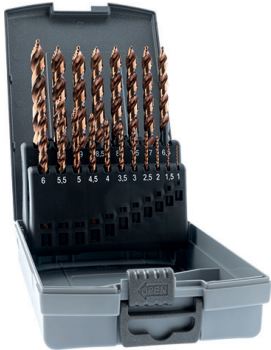

## Τρυπάνια με βελτιστοποιημένη γεωμετρία για άμεσο κεντράρισμα

Σετ τρυπανιών με πολλαπλά σκαλοπάτια

Νο. καταλόγου: 71030

P	M	K	N	S	H
●	○	●	○	○	

- καινοτόμο τρυπάνι πολλαπλών θέσεων με έως και έξι θέσεις
- γεωμετρία ακμής 118° με βελτιστοποιημένη γεωμετρία διαχωρισμού σημείων για κεντράρισμα ακριβείας και εύκολη κοπή
- στέλεχος τριών επιπέδων που αποτρέπει την ολίσθηση στο τσόκ
- ακριβείς, κυκλικές οπές
- ιδανικό και για τρυπάνια χειρός

Κωδικός.	d1 mm	αύξηση κατά mm	τεμ./σετ
0.013	1.0-10.0	0.5	19
0.014	1.0-13.0	0.5	25

**0.013 €/σετ: 110,00**

**0.014 €/σετ: 178,00**

## Τρυπάνια με βελτιστοποιημένη γεωμετρία για άμεσο κεντράρισμα

Σετ τρυπανιών με πολλαπλά σκαλοπάτια

Νο. καταλόγου: 71040

P	M	K	N	S	H
●	●	●	○	○	

- καινοτόμο τρυπάνι πολλαπλών θέσεων με έως και έξι θέσεις
- γεωμετρία ακμής 118° με βελτιστοποιημένη γεωμετρία διαχωρισμού σημείων για κεντράρισμα ακριβείας και εύκολη κοπή
- στέλεχος τριών επιπέδων που αποτρέπει την ολίσθηση στο τσόκ
- κοβάλτιο-HSCO για υψηλή αντοχή στη φθορά
- ακριβείς, κυκλικές οπές
- ιδανικό και για τρυπάνια χειρός