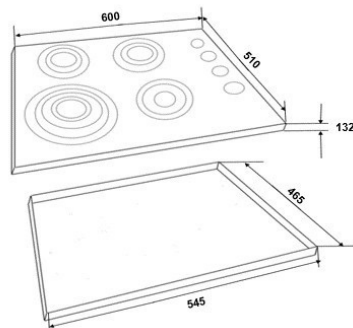

PARRILLA ACERO INOXIDABLE

VULCANO

bagni
Odlipo
cucina

PARRILLA 4 QUEMADORES 60 CMS

- Parrilla de empotrar acero inoxidable 4 quemadores.
- Capacidad térmica por quemador:
 - Delantero Izquierdo: 3,000 kJ/h
 - Trasero Izquierdo: 10,000 kJ/h
 - Trasero Derecho: 5,500 kJ/h
 - Delantero Derecho: 5,500 kJ/h
- Presión normal gas LP de 2,75kPa (28mbar).
- Calibrada para Gas Natural o LP.
- Índice de eficiencia térmica Gas LP: 2,80 IET "C".
- Encendido eléctrico, 127V ~ 60Hz.
- Con arañas de hierro fundido y perillas metalizadas.
- Placa de acero inoxidable de 0.8 mm espesor.
- Dimensiones en mm: 600x510x130.
- Medidas para empotre en mm: 545x465.
- Peso Neto 7.1 kgs

Peso Bruto: 8.3 kgs

Empaque mm: 640/550/150

Codigo: 60035

EAN: 700083794406

NOM

PRODUCTO CERTIFICADO
ANCE
CERTIFIED PRODUCT