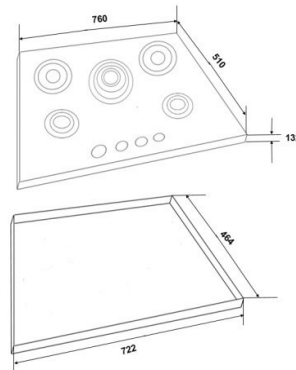

PARRILLA ACERO INOXIDABLE

VIGNUS

bagni
ODIPO
cucina

PARRILLA 5 QUEMADORES 76 CMS

- Parrilla de empotrar acero inoxidable 5 quemadores.
- Capacidad térmica por quemador:
 - Delantero Izquierdo: 5,500 kJ/h
 - Trasero Izquierdo: 7,500 kJ/h
 - Trasero Derecho: 5,500 kJ/h
 - Delantero Derecho: 3,000 kJ/h
 - Central: 10,000 kJ/h
- Presión normal gas LP de 2,75kPa (28mbar).
- Calibrada para Gas Natural o LP.
- Índice de eficiencia térmica Gas LP: 3,08 IET "B".
- Encendido eléctrico, 127V ~ 60Hz.
- Con arañas de hierro fundido y perillas metalizadas.
- Placa de acero inoxidable de 0.8 mm espesor.
- Dimensiones en mm: 760x510x132.
- Medidas para empotrar en mm: 722x465.
- Peso Neto 10.7 kgs

Peso Bruto: 13.3 kgs

Empaque mm: 830/550/150

Codigo: 60036

EAN: 700083794703

NOM

PRODUCTO CERTIFICADO
ANCE
CERTIFIED PRODUCT