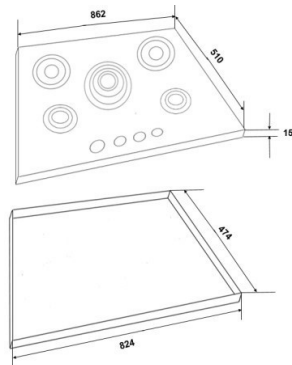

## PARRILLA 5 QUEMADORES 86 CMS

- Parrilla de empotrar acero inoxidable 5 quemadores.
- Capacidad térmica por quemador:
  - Delantero Izquierdo: 5,500 kJ/h
  - Trasero Izquierdo: 7,500 kJ/h
  - Trasero Derecho: 5,500 kJ/h
  - Delantero Derecho: 3,000 kJ/h
  - Central: 10,000 kJ/h
- Presión normal gas LP de 2,75kPa (28mbar).
- Calibrada para Gas Natural o LP.
- Índice de eficiencia térmica Gas LP: 3,08 IET "B".
- Encendido eléctrico, 127V ~ 60Hz.
- Con arañas de hierro fundido y perillas metalizadas.
- Placa de acero inoxidable de 0.8 mm espesor.
- Dimensiones en mm: 862x510x150.
- Medidas para empotrar en mm: 824x474.
- Peso Neto 12.5 kgs

Peso Bruto: 14.25 kgs  
Empaque mm: 920/550/140  
Codigo: 60037  
EAN: 700083794710