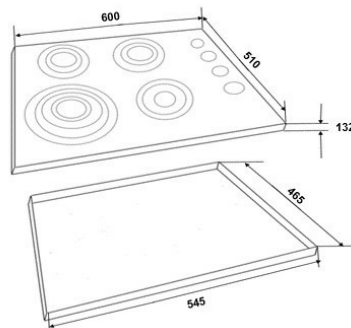

## PARRILLA 4 QUEMADORES 60 CMS

- Parrilla de empotrar acero inoxidable 4 quemadores.
- Capacidad térmica por quemador:
  - Delantero Izquierdo: 3,000 kJ/h
  - Trasero Izquierdo: 10,000 kJ/h
  - Trasero Derecho: 5,500 kJ/h
  - Delantero Derecho: 5,500 kJ/h
- Presión normal gas LP de 2,75kPa (28mbar).
- Calibrada para Gas Natural o LP.
- Índice de eficiencia térmica Gas LP: 2,80 IET "C".
- Encendido eléctrico, 127V ~ 60Hz.
- Con arañas de hierro fundido y perillas metalizadas.
- Placa de cristal templado de 8.0 mm espesor.
- Dimensiones en mm: 600x510x130.
- Medidas para empotre en mm: 545x465.
- Peso Neto 7.1 kgs

Peso Bruto: 8.3 kgs

Empaque mm: 640/550/150

Codigo: 60032

EAN: 700083794390

**NOM**

PRODUCTO CERTIFICADO  
**ANCE**  
CERTIFIED PRODUCT