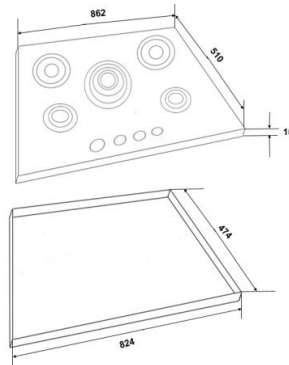

PARRILLA CRISTAL TEMPLADO

CERES

bagni
Odipo
cucina

PARRILLA 5 QUEMADORES 86 CMS

- Parrilla de empotrar cristal templado 5 quemadores.
- Capacidad térmica por quemador:
 - Delantero Izquierdo: 5,500 kJ/h
 - Trasero Izquierdo: 7,500 kJ/h
 - Trasero Derecho: 5,500 kJ/h
 - Delantero Derecho: 3,000 kJ/h
 - Central: 10,000 kJ/h
- Presión normal gas LP de 2,75kPa (28mbar).
- Calibrada para Gas Natural o LP.
- Índice de eficiencia térmica Gas LP: 3,08 IET "B".
- Encendido eléctrico, 127V ~ 60Hz.
- Con arañas de hierro fundido y perillas metalizadas.
- Placa de cristal templado de 8.0 mm espesor.
- Dimensiones en mm: 862x510x150.
- Medidas para empotrar en mm: 824x474.
- Peso Neto 12.5 kgs

Peso Bruto: 14.25 kgs
Empaque mm: 920/550/140
Codigo: 60034
EAN: 700083794727

NOM

PRODUCTO CERTIFICADO
ANCE
CERTIFIED PRODUCT