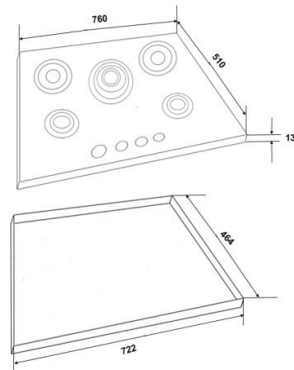

PARRILLA CRISTAL TEMPLADO

CAPELLA

bagni
OLLIPO
cucina

PARRILLA 5 QUEMADORES 76 CMS

- Parrilla de empotrar cristal templado 5 quemadores.
- Capacidad térmica por quemador:
 - Delantero Izquierdo: 5,500 kJ/h
 - Trasero Izquierdo: 7,500 kJ/h
 - Trasero Derecho: 5,500 kJ/h
 - Delantero Derecho: 3,000 kJ/h
 - Central: 10,000 kJ/h
- Presión normal gas LP de 2,75kPa (28mbar).
- Calibrada para Gas Natural o LP.
- Índice de eficiencia térmica Gas LP: 3,08 IET "B".
- Encendido eléctrico, 127V ~ 60Hz.
- Con arañas de hierro fundido y perillas metalizadas.
- Placa de cristal templado de 8.0 mm espesor.
- Dimensiones en mm: 760x510x132.
- Medidas para empotrar en mm: 722x465.
- Peso Neto 10.7 kgs

Peso Bruto: 13.3 kgs
Empaque mm: 830/550/150
Codigo: 60033
EAN: 700083794383