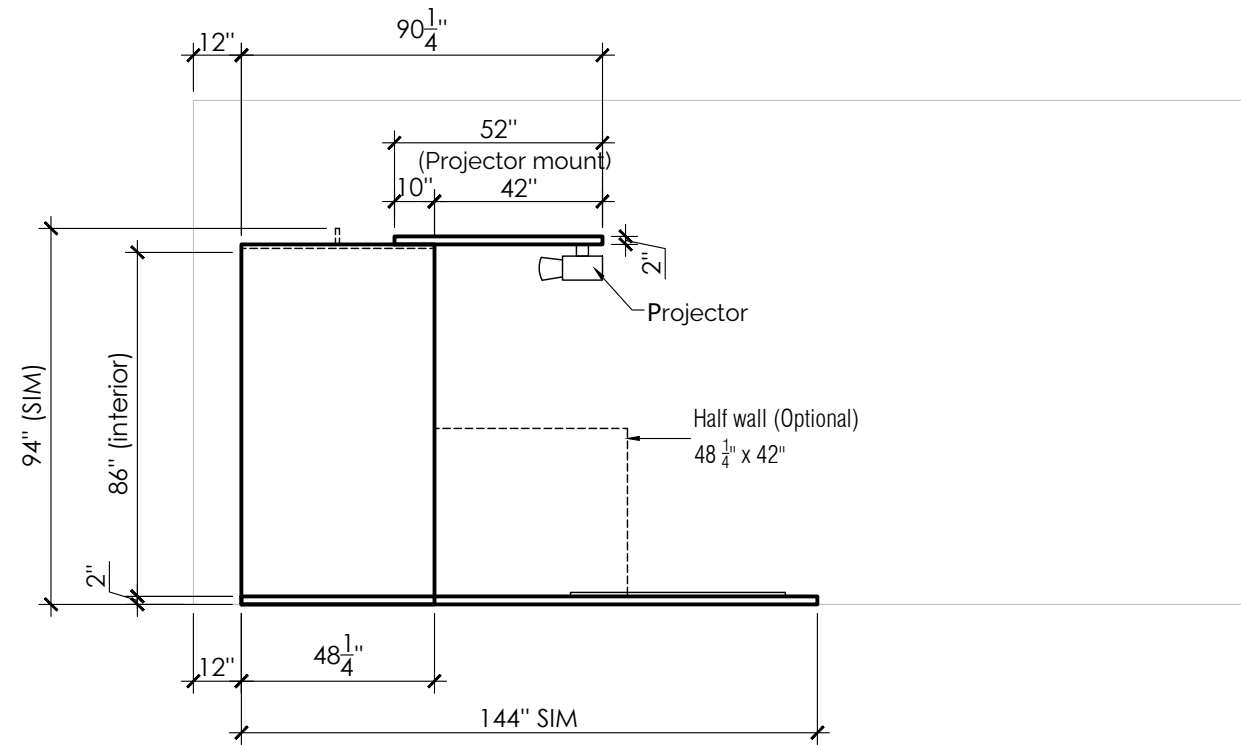

1 TOP VIEW
SCALE: 1/4" = 1'-0"

2 SIDE VIEW
SCALE: 1/4" = 1'-0"