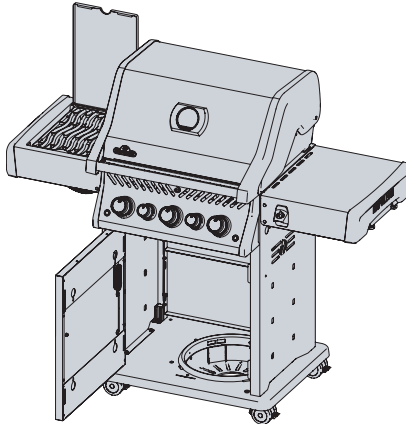

RSE425RSIB

PHONE:
+31 345-58-8655

EMAIL
eu.info@napoleon.com

ONLINE
www.napoleon.com

NAPOLEON GRILLS EUROPE
De Riemsdijk 22, 4004 LC, Tiel
The Netherlands