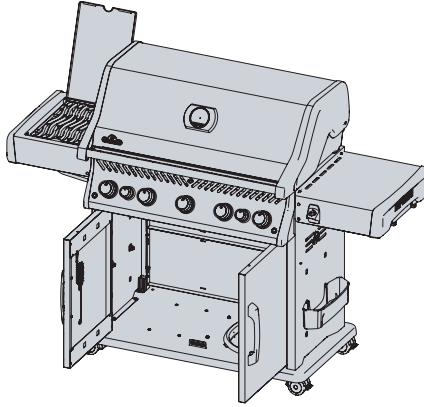

RSE625RSIB