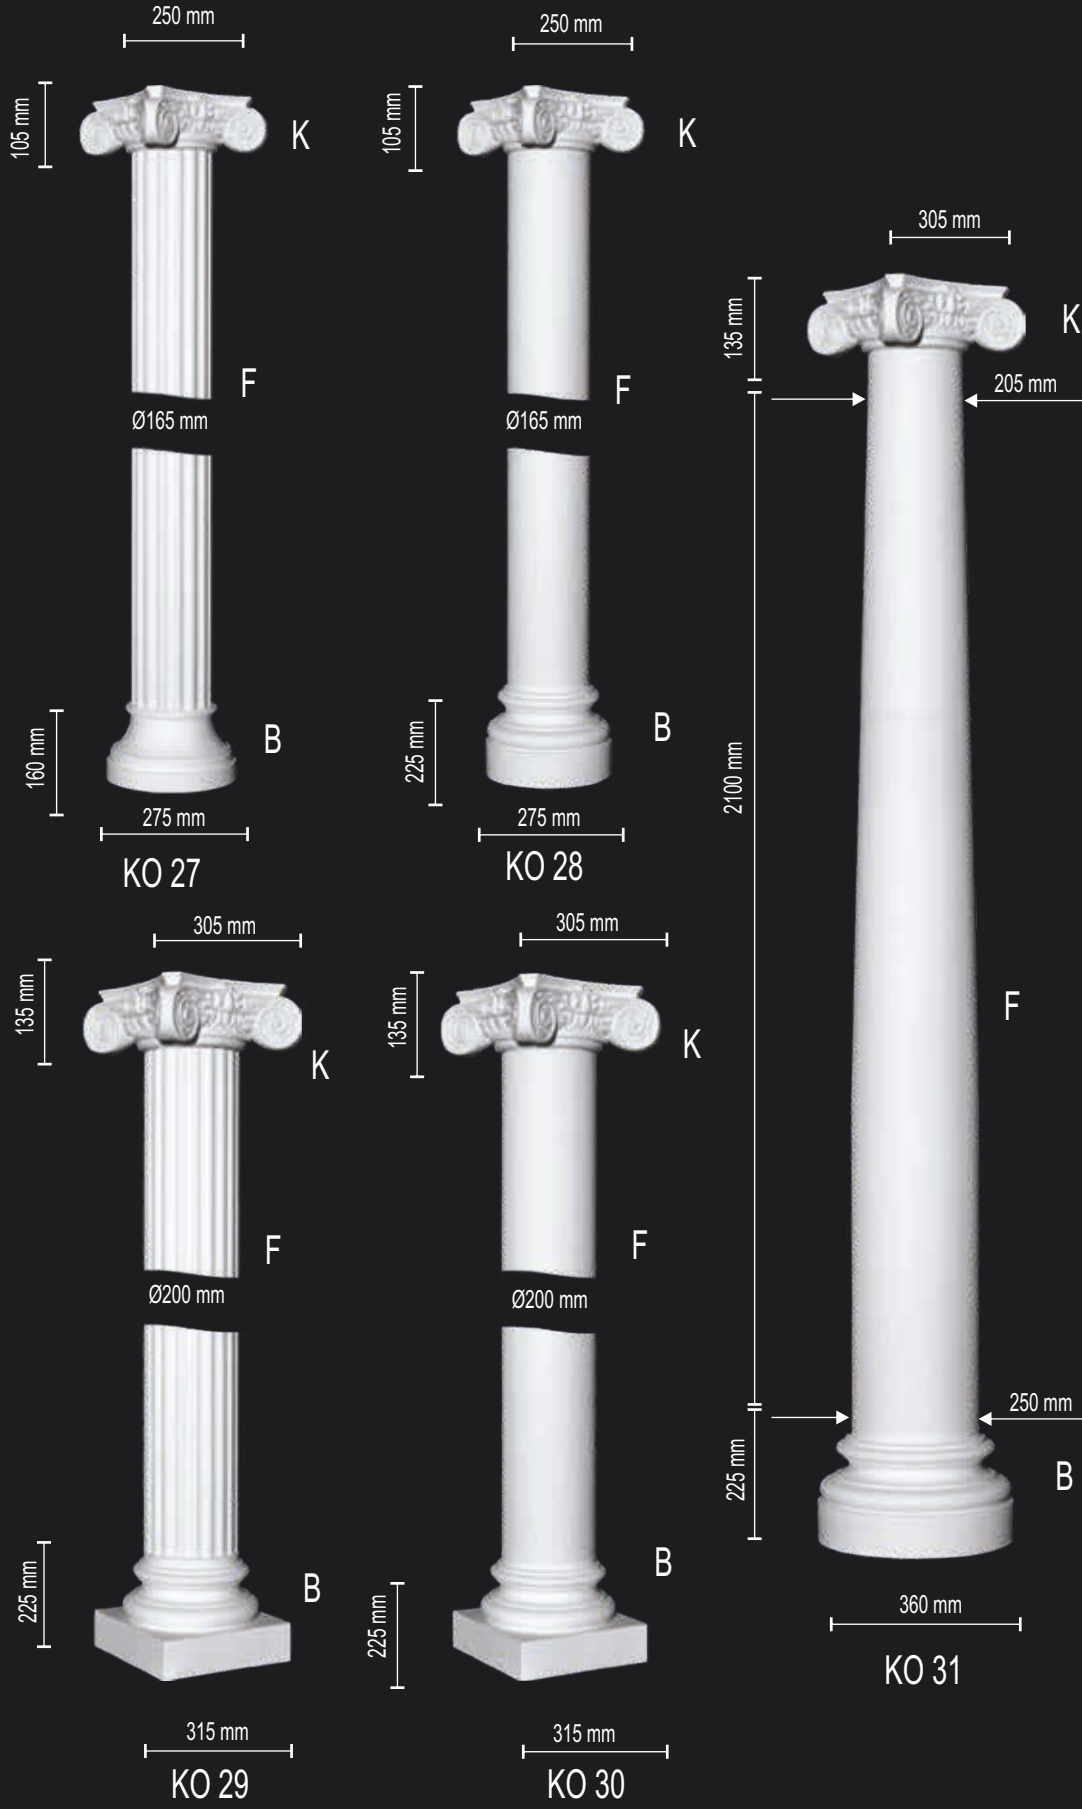

RO 55  $\varnothing$  490 mm

RO 56  $\varnothing$  490 mm

RO 57  $\varnothing$  510 mm

RO 58  $\varnothing$  520 mm

RO 59  $\varnothing$  530 mm

RO 60  $\varnothing$  540 mm

RO 61  $\varnothing$  560 mm

RO 62 Ø545 mm

RO 79 Ø 650 mm

RO 80 890 x 720 mm

RO 81 Ø 1456 mm

RO 82 Ø 720 mm

RO 83 Ø 780 mm

RO 84 Ø 980 mm

Tel. +370 640 71000  
[www.decoratus.it](http://www.decoratus.it)

**DECORATUS**  
decoration classics

KO 24

KO 25

KO 26

KO 36

KO 37

KO 38

KO 39

KO 40