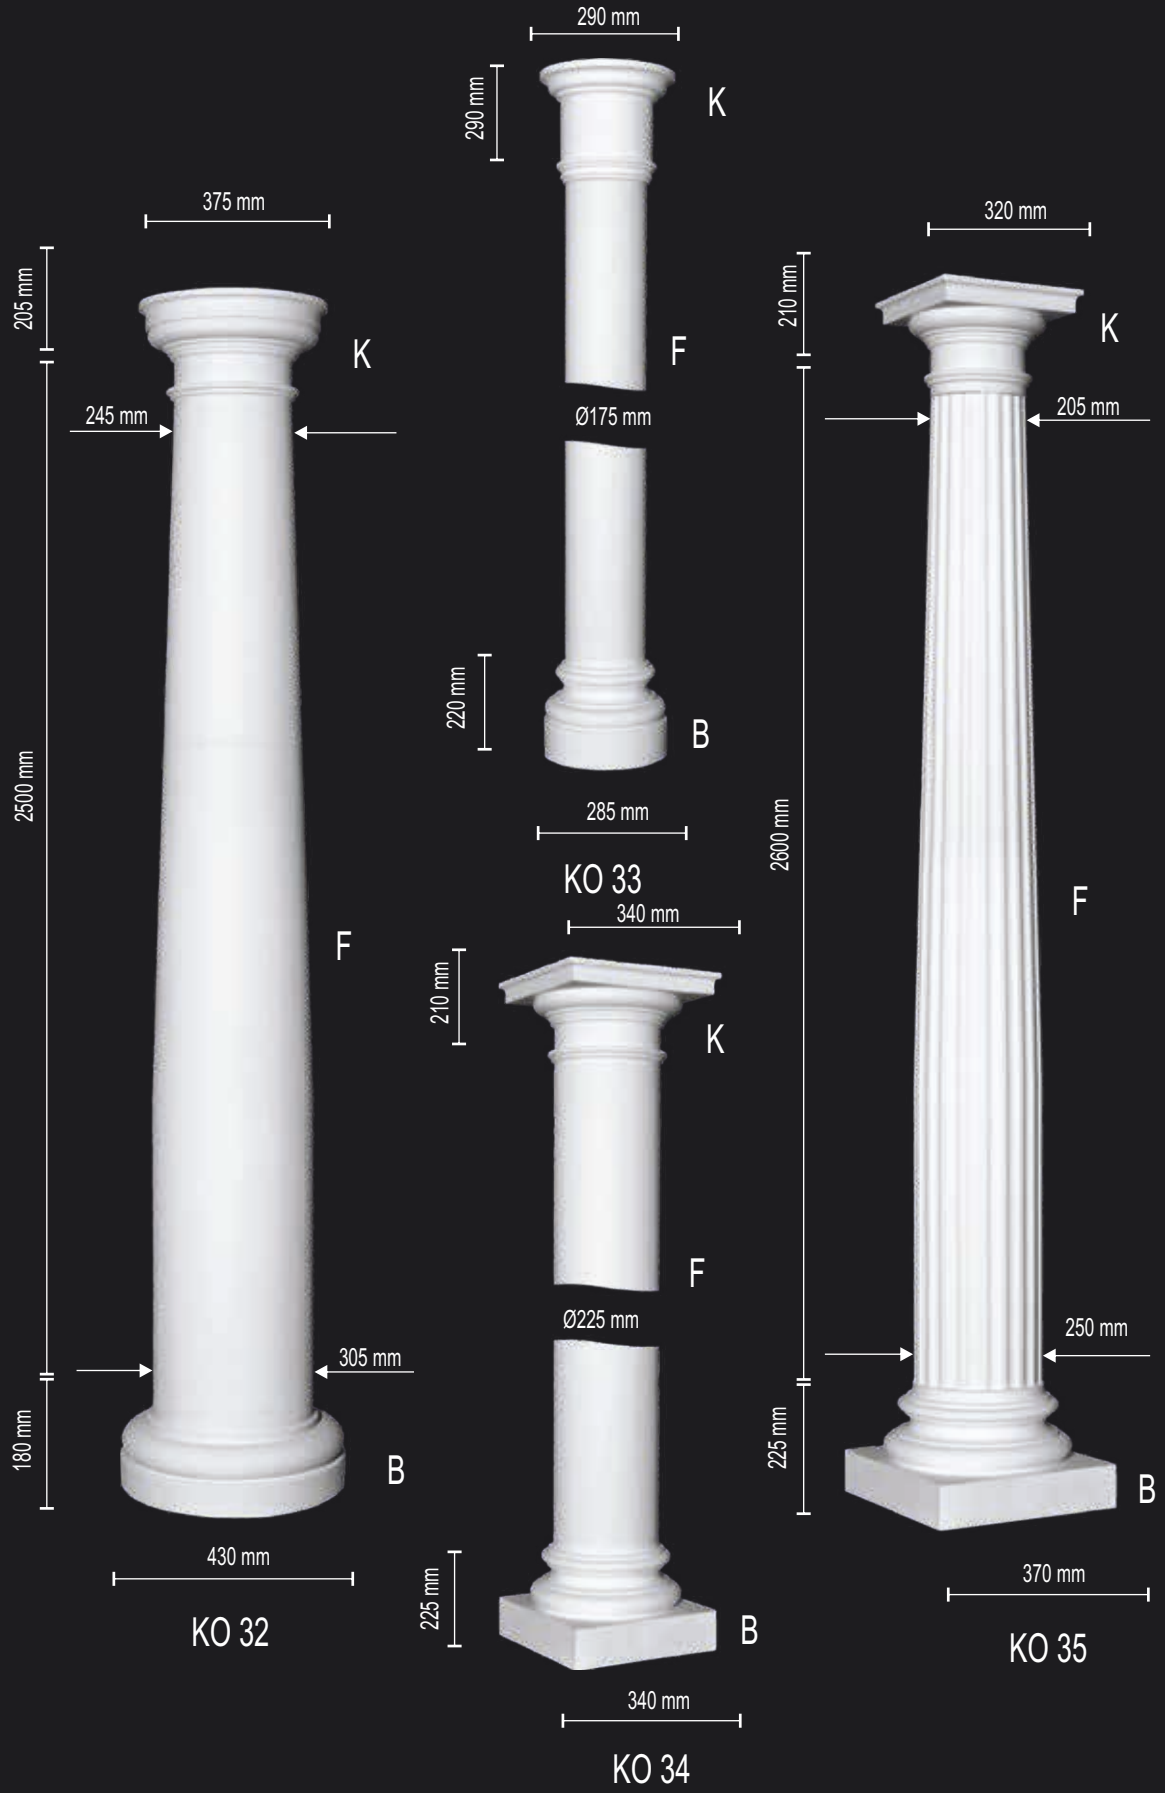

RO 55  $\varnothing$  490 mm

RO 56  $\varnothing$  490 mm

RO 57  $\varnothing$  510 mm

RO 58  $\varnothing$  520 mm

RO 59  $\varnothing$  530 mm

RO 60  $\varnothing$  540 mm

RO 61  $\varnothing$  560 mm

RO 62 Ø545 mm

RO 79 Ø 650 mm

RO 80 890 x 720 mm

RO 81 Ø 1456 mm

RO 82 Ø 720 mm

RO 83 Ø 780 mm

RO 84 Ø 980 mm

Tel. +370 640 71000  
[www.decoratus.it](http://www.decoratus.it)

**DECORATUS**  
decoration classics

KO 24

KO 25

KO 26

KO 36

KO 37

KO 38

KO 39

KO 40