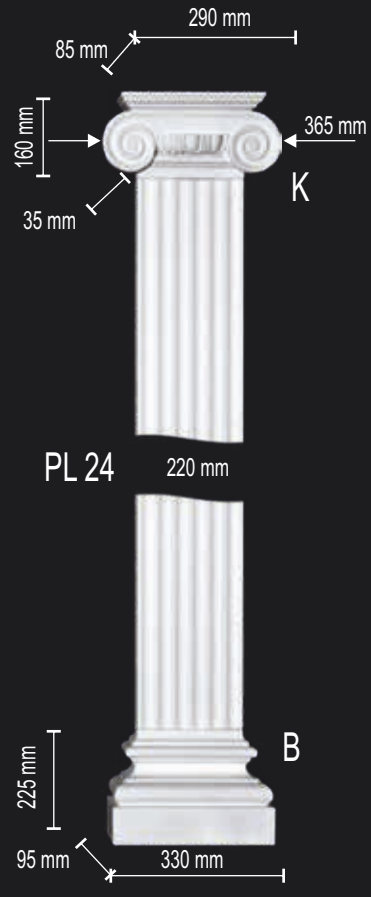

RO 55  $\varnothing$  490 mm

RO 56  $\varnothing$  490 mm

RO 57  $\varnothing$  510 mm

RO 58  $\varnothing$  520 mm

RO 59  $\varnothing$  530 mm

RO 60  $\varnothing$  540 mm

RO 61  $\varnothing$  560 mm

RO 62 Ø545 mm

RO 79 Ø 650 mm

RO 80 890 x 720 mm

RO 81 Ø 1456 mm

RO 82 Ø 720 mm

RO 83 Ø 780 mm

RO 84 Ø 980 mm

Tel. +370 640 71000  
[www.decoratus.it](http://www.decoratus.it)

**DECORATUS**  
decoration classics

KN 43

KN 44

KN 45

KN 46

KN 47

KN 48

KN 49

KO 23