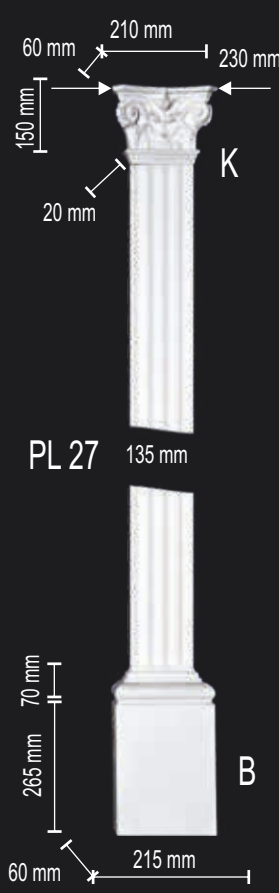

RO 55  $\varnothing$  490 mm

RO 56  $\varnothing$  490 mm

RO 57  $\varnothing$  510 mm

RO 58  $\varnothing$  520 mm

RO 59  $\varnothing$  530 mm

RO 60  $\varnothing$  540 mm

RO 61  $\varnothing$  560 mm

RO 62 Ø545 mm

RO 79 Ø 650 mm

RO 80 890 x 720 mm

RO 81 Ø 1456 mm

RO 82 Ø 720 mm

RO 83 Ø 780 mm

RO 84 Ø 980 mm

Tel. +370 640 71000  
[www.decoratus.it](http://www.decoratus.it)

**DECORATUS**  
decoration classics

KN 43

KN 44

KN 45

KN 46

KN 47

KN 48

KN 49

KO 23

KO 24

KO 25

KO 26

KO 36

KO 37

KO 38

KO 39

KO 40