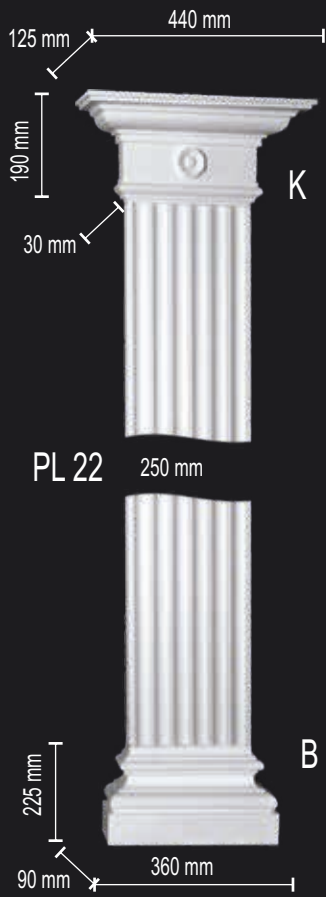

RO 55  $\varnothing$  490 mm

RO 56  $\varnothing$  490 mm

RO 57  $\varnothing$  510 mm

RO 58  $\varnothing$  520 mm

RO 59  $\varnothing$  530 mm

RO 60  $\varnothing$  540 mm

RO 61  $\varnothing$  560 mm

RO 62 Ø545 mm

RO 79 Ø 650 mm

RO 80 890 x 720 mm

RO 81 Ø 1456 mm

RO 82 Ø 720 mm

RO 83 Ø 780 mm

RO 84 Ø 980 mm

Tel. +370 640 71000  
[www.decoratus.it](http://www.decoratus.it)

**DECORATUS**  
decoration classics

KN 43

KN 44

KN 45

KN 46

KN 47

KN 48

KN 49

KO 23