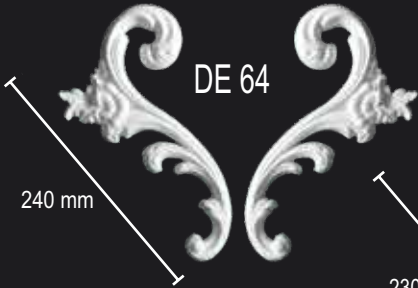

FR 27

FR 28

FR 29

Tel. +370 640 71000
www.decoratus.it

DECORATUS
decoration classics

DE 56
225 mm
160 mm

DE 57
323 mm
320 mm

DE 58
240 mm
100 mm

DE 59

DE 60
240 mm
240 mm

DE 61

DE 62
235 mm
440 mm

DE 63
290 mm

DE 64

DE 65

DE 66

DE 68

DE 69

DE 70

DE 67

DE 71

DE 72

RO 20 500 x 500 mm

RO 21 333 x 333 mm