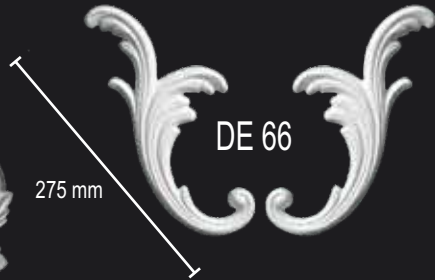

FR 27

FR 28

FR 29

Tel. +370 640 71000
www.decoratus.it

DECORATUS
decoration classics

DE 56
225 mm
160 mm

DE 57
323 mm
320 mm

DE 58
240 mm
100 mm

DE 59

DE 60
240 mm
240 mm

DE 61

DE 62
235 mm
440 mm

DE 63
290 mm

DE 64

DE 65

DE 66

DE 68

DE 69

DE 70

DE 67

DE 71

DE 72

RO 20 500 x 500 mm

RO 21 333 x 333 mm