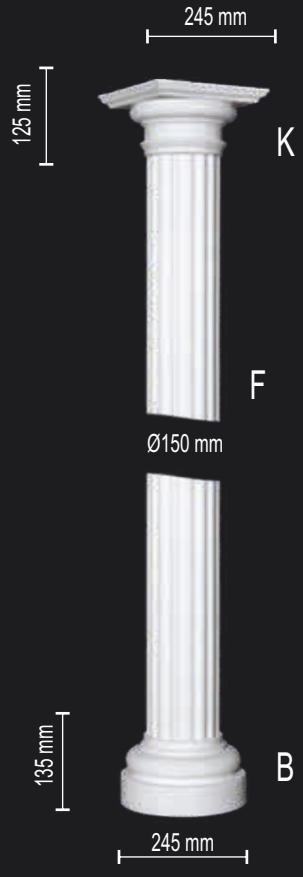

KO 36

KO 38

KO 39

Tel. +370 640 71000
www.decoratus.it

DECORATUS
decoration classics