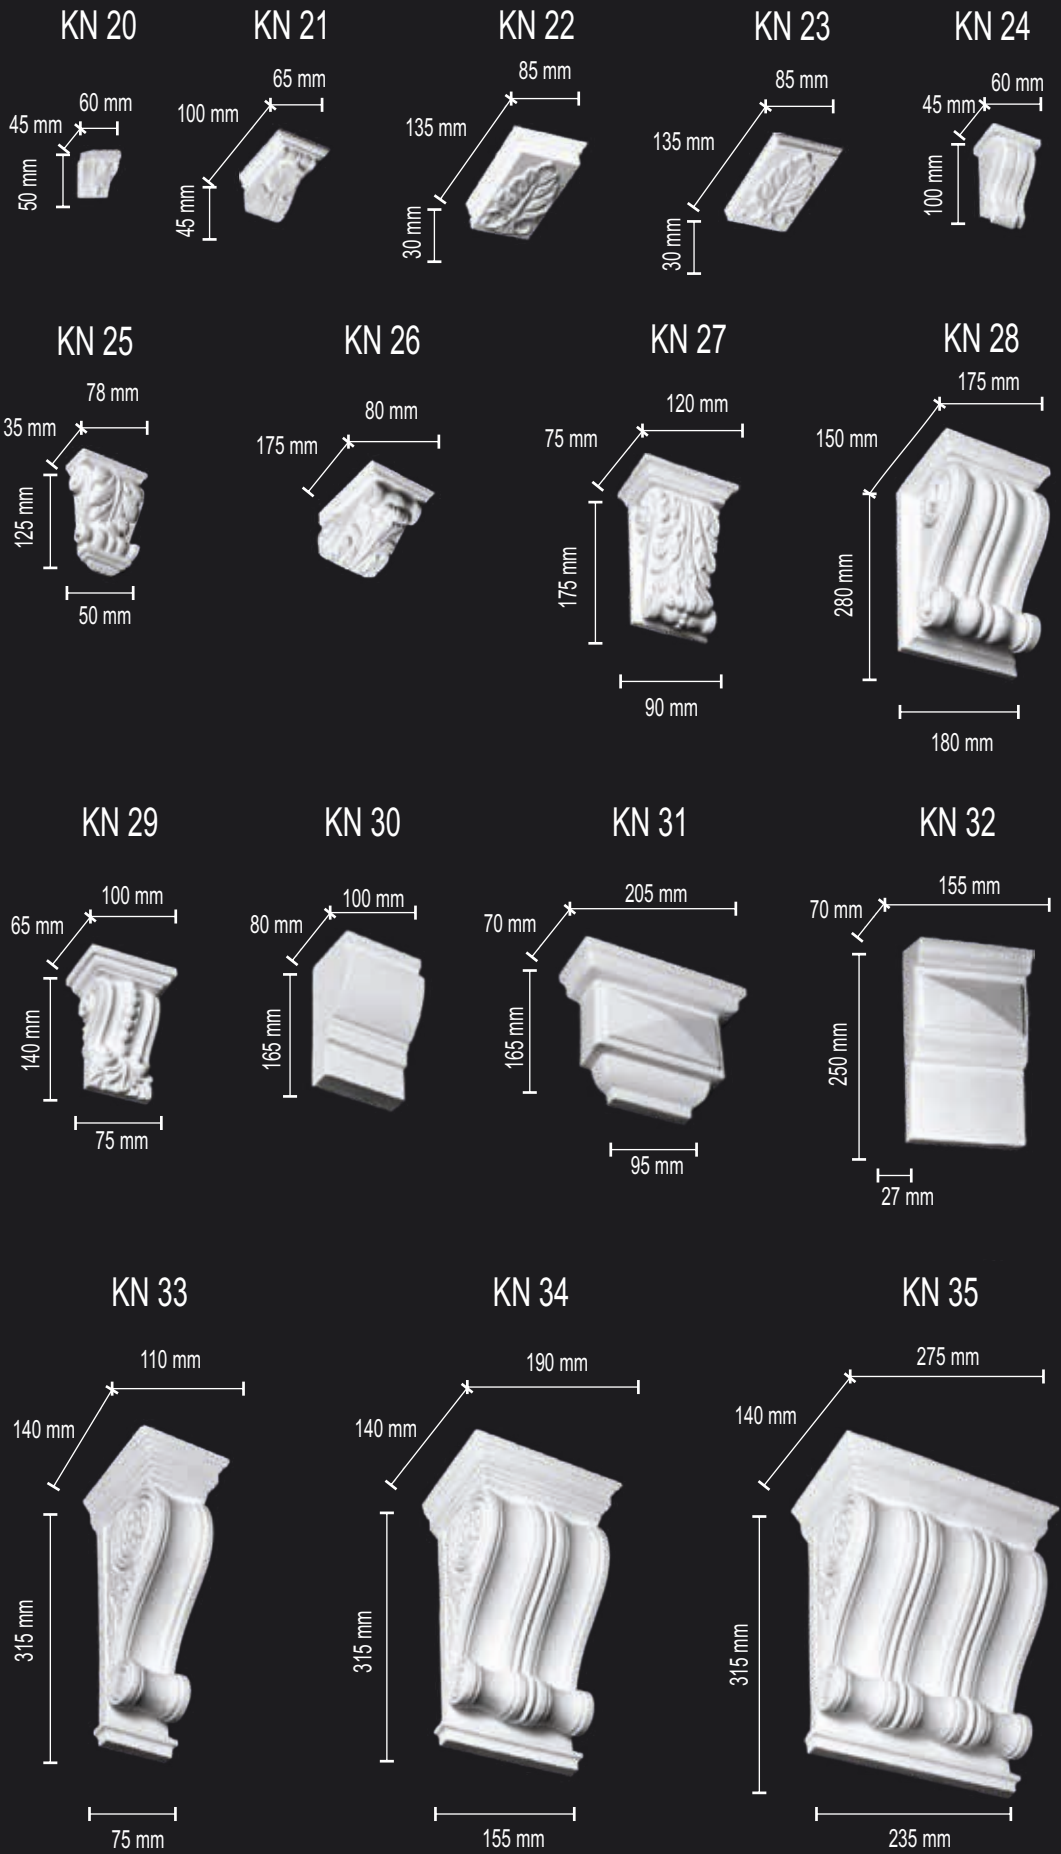

DE 68

DE 69

DE 70

DE 67

DE 71

DE 72

RO 20 500 x 500 mm

RO 21 333 x 333 mm

Rosettes

RO 62 Ø545 mm

RO 63 Ø500 mm

RO 64 Ø510 mm

RO 65 Ø520 mm

RO 66 Ø520 mm

RO 67 Ø540 mm

RO 69 Ø600 mm

RO 75 Ø 600 mm

RO 76 Ø 600 mm

RO 77 Ø 750 mm

RO 78 Ø 640 mm

RO 79 Ø 650 mm

Tel. +370 640 71000
www.decoratus.it

DECORATUS
decoration classics

RO 80 890 x 720 mm

RO 81 Ø 1456 mm

RO 82 Ø 720 mm

RO 83 Ø 780 mm

RO 84 Ø 980 mm

Tel. +370 640 71000
www.decoratus.it

DECORATUS
decoration classics

KN 36

KN 37