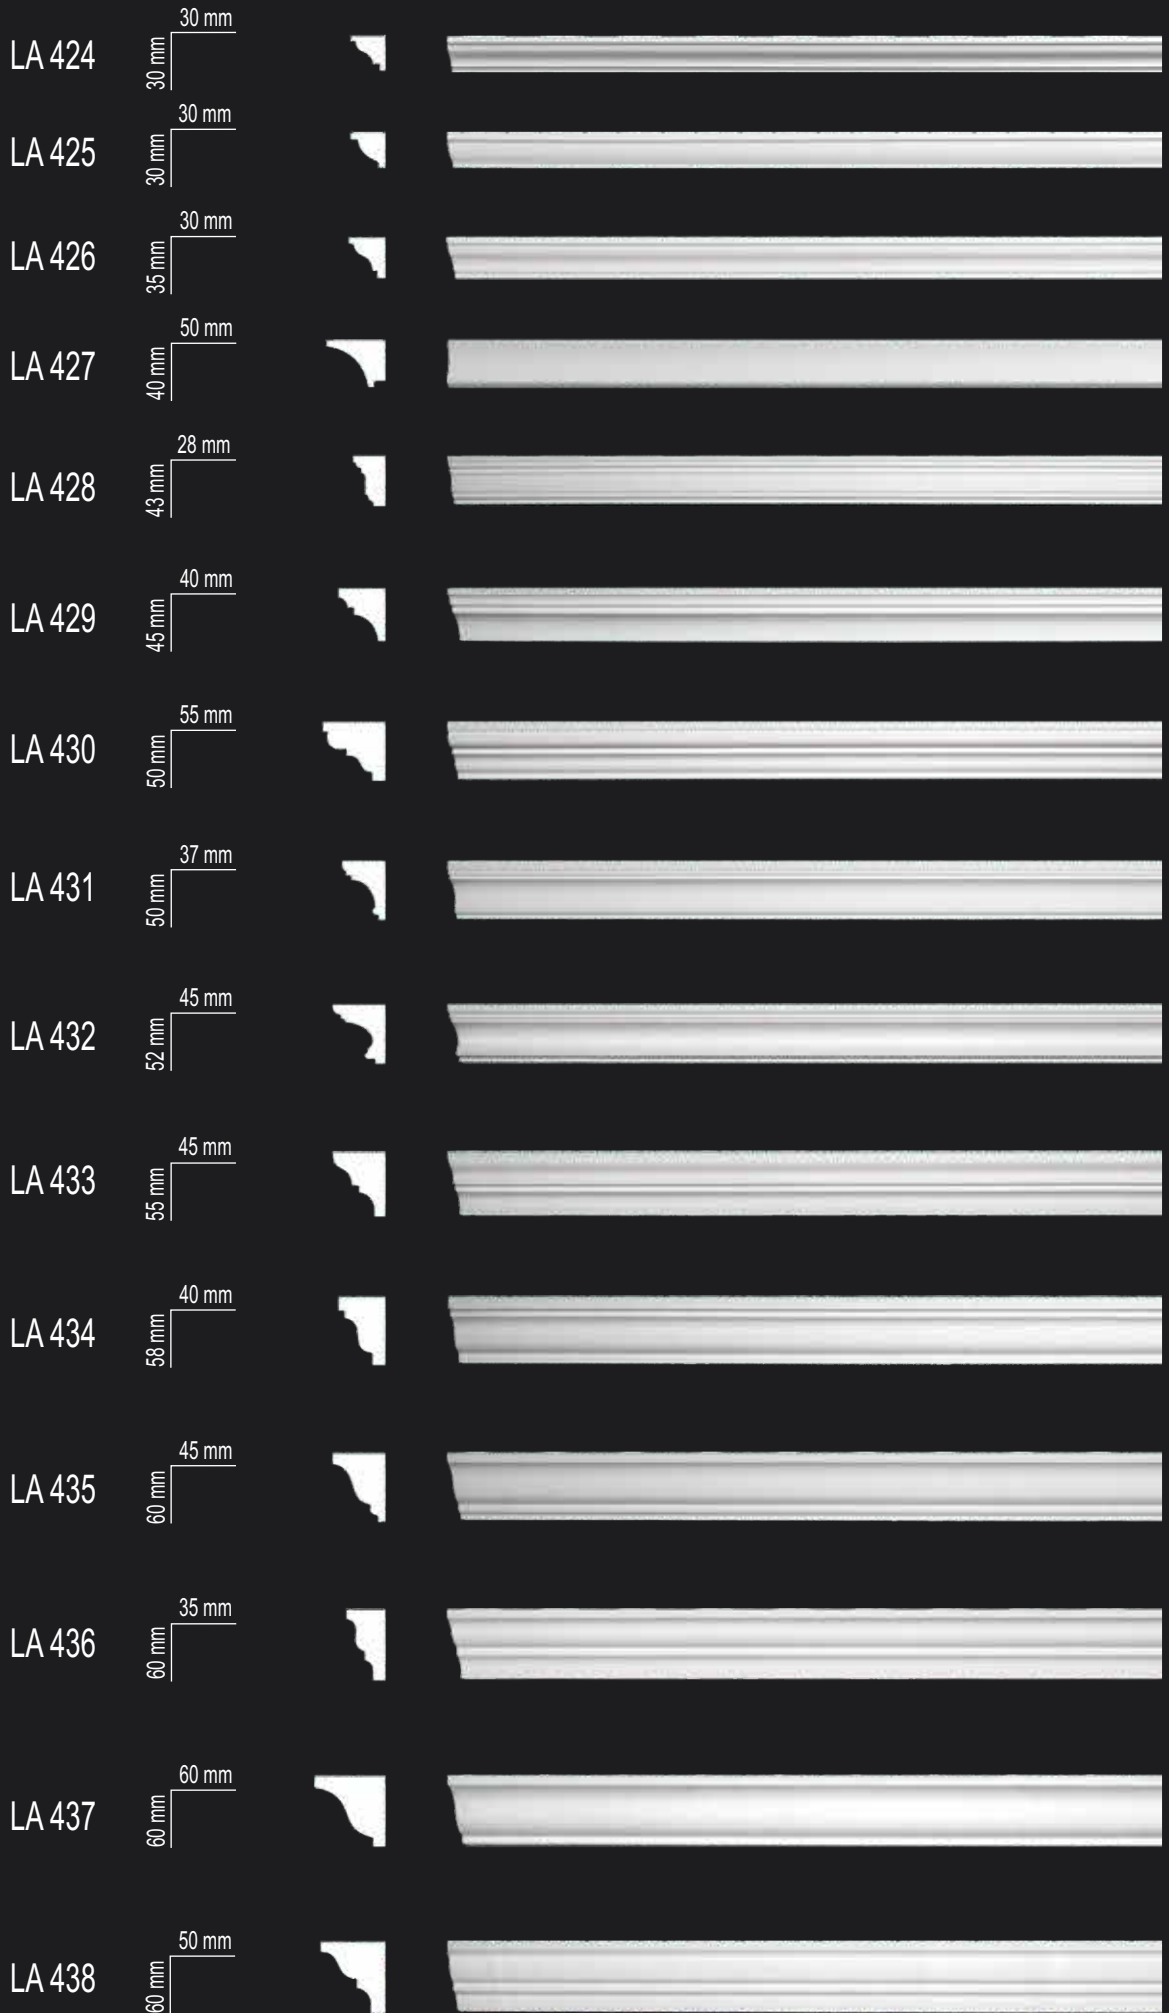

LA 252

LA 253

Tel. +370 640 71000
www.decoratus.it

DECORATUS
decoration classics

Cornices

		155 mm 25 mm	LA 439
		105 mm 45 mm	LA 440
		115 mm 55 mm	LA 441
		140 mm 50 mm	LA 442
		135 mm 60 mm	LA 443
		90 mm 60 mm	LA 444
		115 mm 70 mm	LA 445
		55 mm 60 mm	LA 446
		60 mm 62 mm	LA 447
		55 mm 65 mm	LA 448
		70 mm 75 mm	LA 449
		80 mm 80 mm	LA 450
		60 mm 80 mm	LA 451
		75 mm 90 mm	LA 452