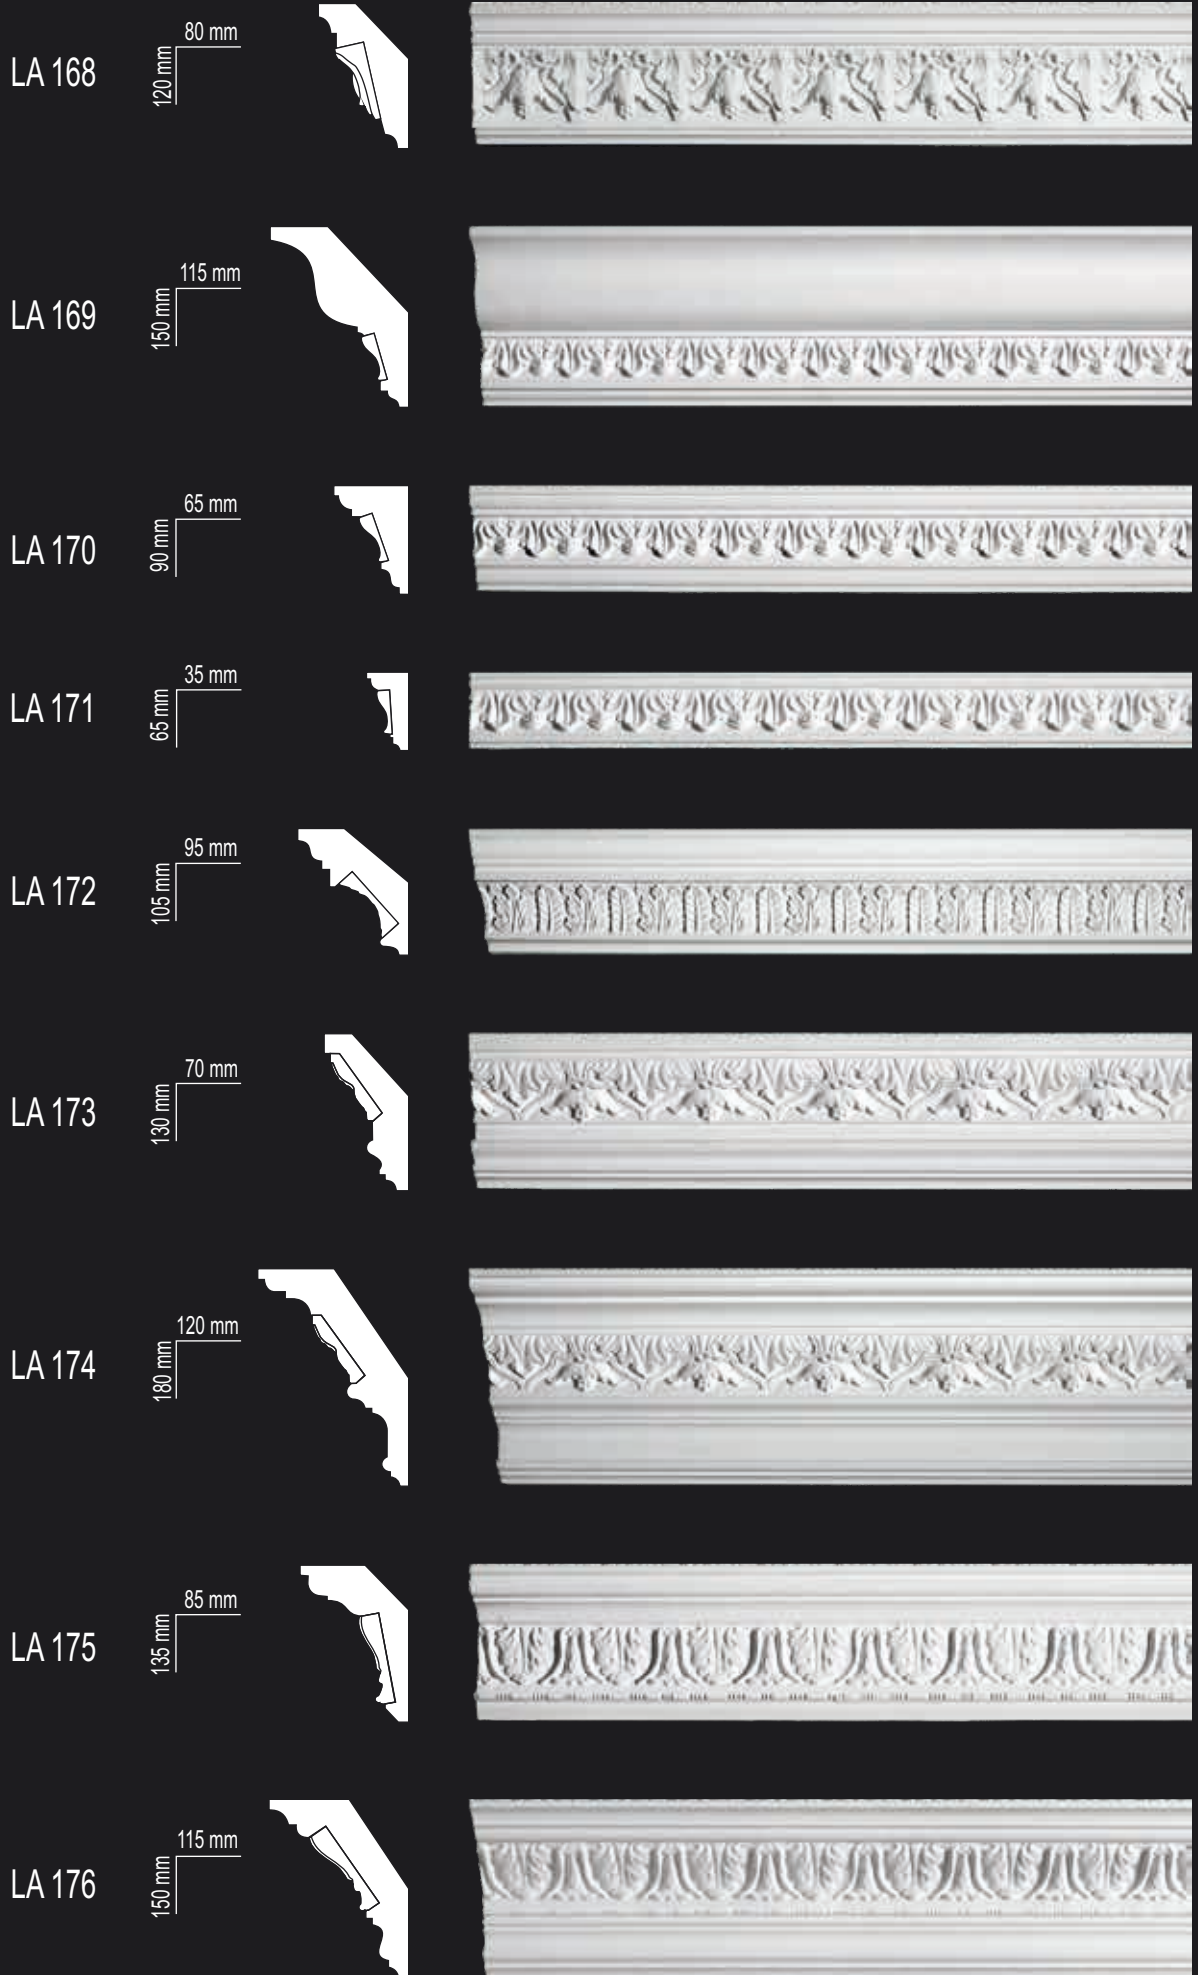

LA 165

80 mm
140 mm

LA 166

230 mm
180 mm

LA 167

Tel. +370 640 71000
www.decoratus.it

DECORATUS
decoration classics

70 mm
135 mm

LA 177

40 mm
80 mm

LA 178

95 mm
105 mm

LA 179

65 mm
80 mm

LA 180

35 mm
60 mm