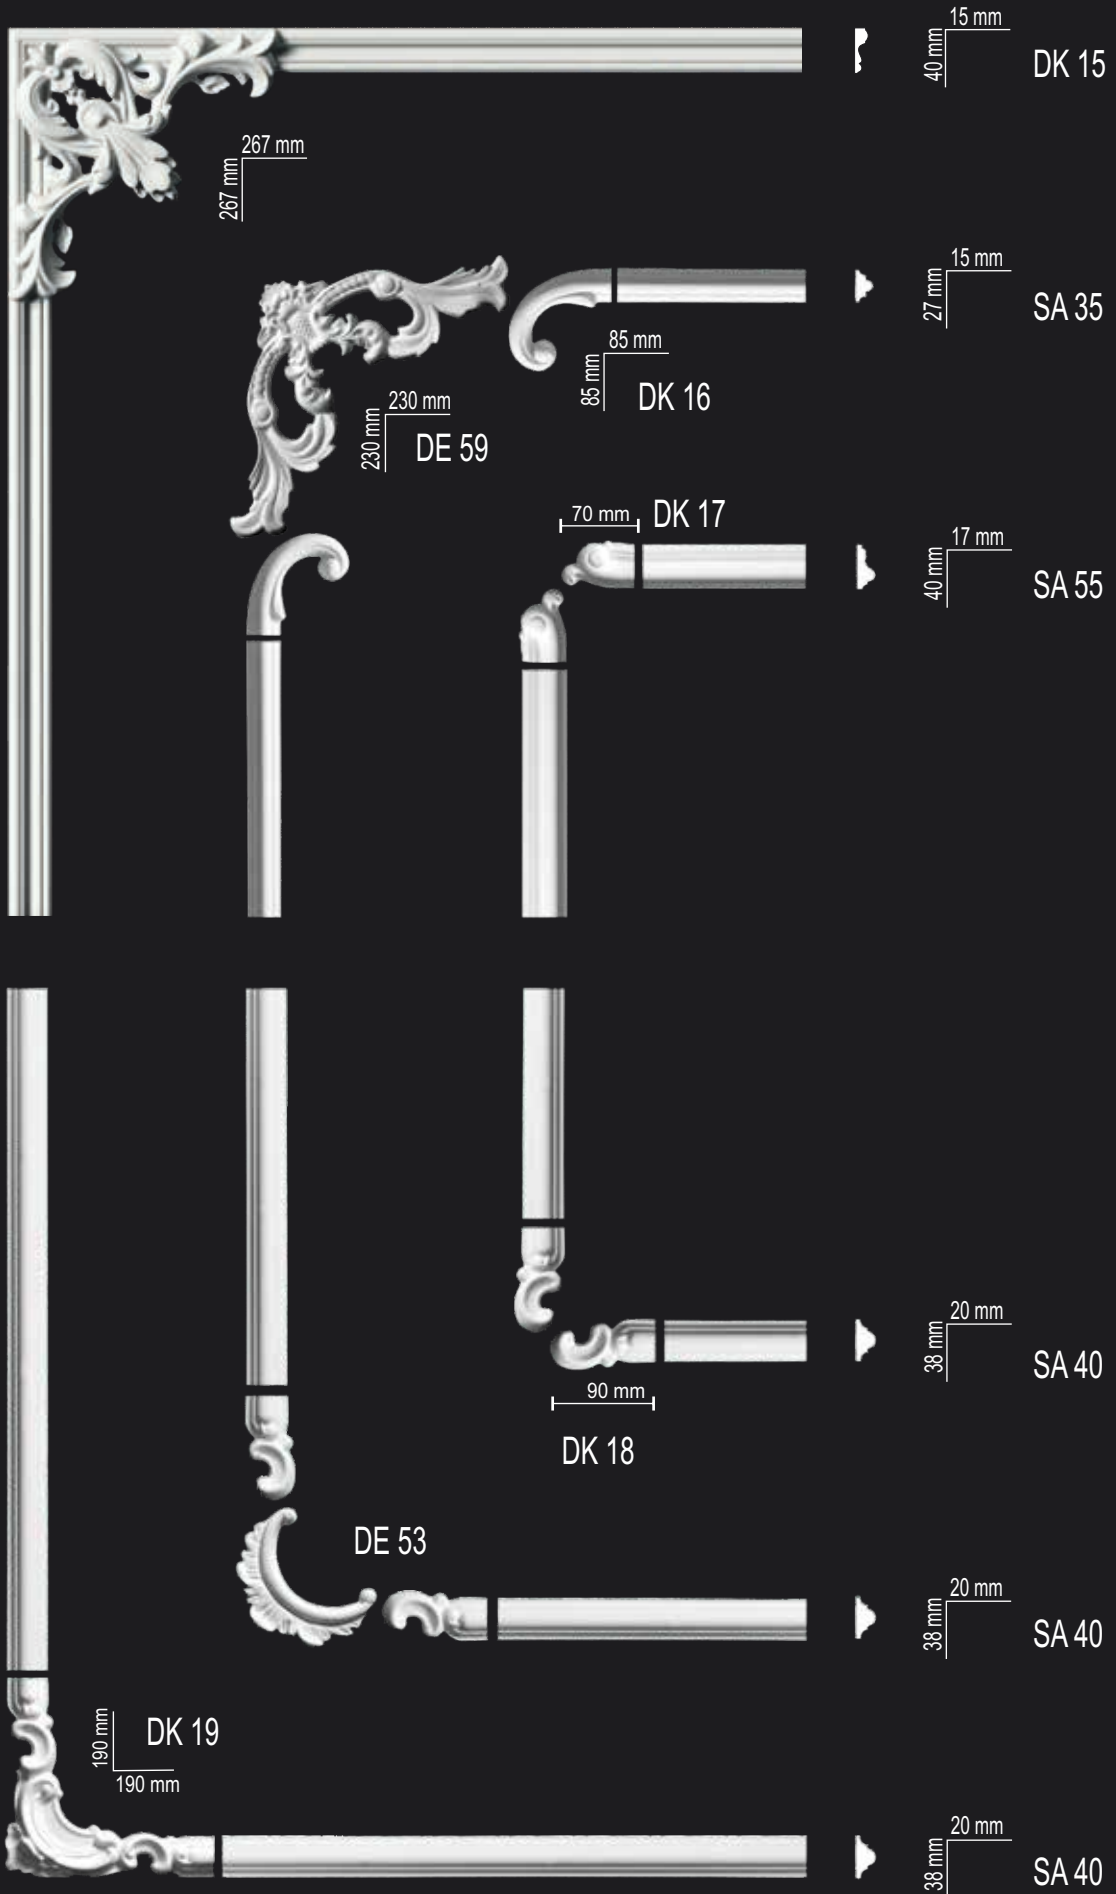

SA 347

20 mm
50 mm

SA 348

35 mm
70 mm

SA 349

Tel. +370 640 71000
www.decoratus.it

DECORATUS
decoration classics

Baseboards

		90 mm 35 mm	GR 203
		110 mm 15 mm	GR 204
		115 mm 17 mm	GR 205
		125 mm 20 mm	GR 206
		140 mm 15 mm	GR 207
		100 mm 15 mm	GR 208
		139 mm 18 mm	GR 209
		140 mm 18 mm	GR 210
		200 mm 20 mm	GR 211

Tel. +370 640 71000
www.decoratus.lt

DECORATUS
decoration classics

Architraves

DN 10

575 mm
290 mm

35 mm

Depth 235 mm

DN 15

DN 20