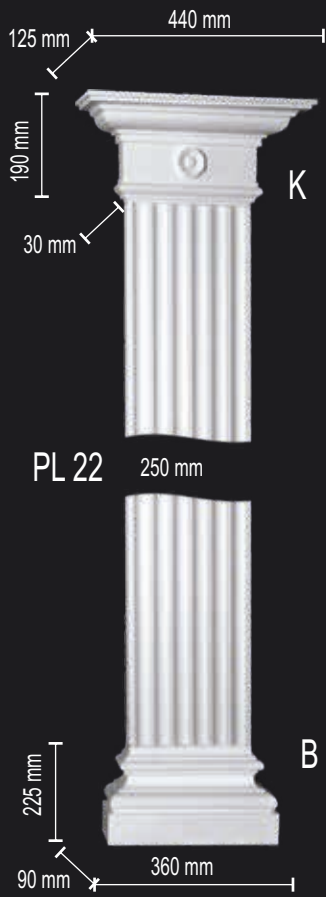

RO 75 Ø 600 mm

RO 76 Ø 600 mm

RO 77 Ø 750 mm

RO 78 Ø 640 mm

RO 79 Ø 650 mm

Tel. +370 640 71000
www.decoratus.it

DECORATUS
decoration classics

RO 80 890 x 720 mm

RO 81 Ø 1456 mm

RO 82 Ø 720 mm

RO 83 Ø 780 mm

RO 84 Ø 980 mm

Tel. +370 640 71000
www.decoratus.it

DECORATUS
decoration classics

KN 36

KN 37

KN 45

KN 46

KN 47

KN 48

KN 49

Pilasters

Tel. +370 640 71000
www.decoratus.it

DECORATUS
decoration classics