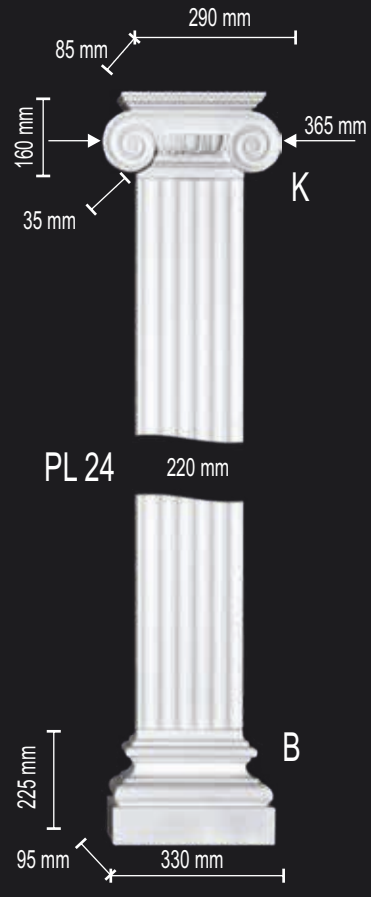

RO 75 Ø 600 mm

RO 76 Ø 600 mm

RO 77 Ø 750 mm

RO 78 Ø 640 mm

RO 79 Ø 650 mm

Tel. +370 640 71000
www.decoratus.it

DECORATUS
decoration classics

RO 80 890 x 720 mm

RO 81 Ø 1456 mm

RO 82 Ø 720 mm

RO 83 Ø 780 mm

RO 84 Ø 980 mm

Tel. +370 640 71000
www.decoratus.it

DECORATUS
decoration classics

KN 36

KN 37

KN 45

KN 46

KN 47

KN 48

KN 49

Pilasters

Tel. +370 640 71000
www.decoratus.it

DECORATUS
decoration classics