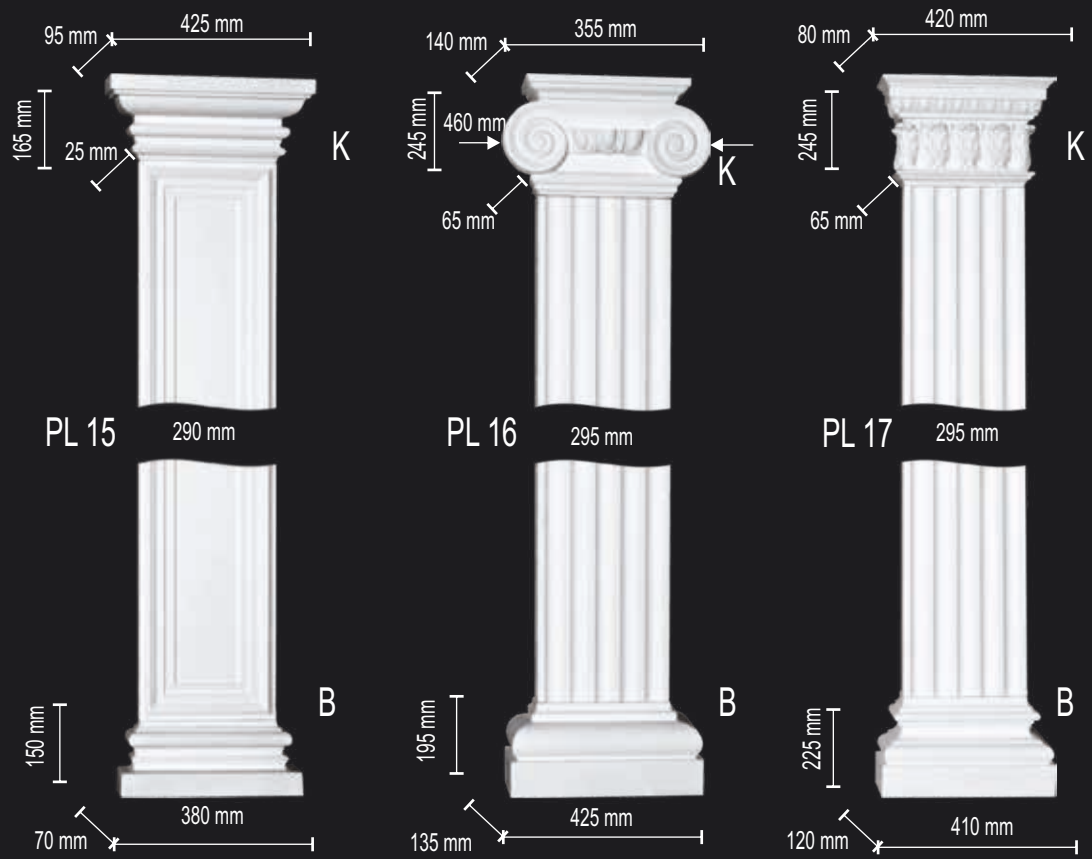

KN 45

KN 46

KN 47

KN 48

KN 49

Pilasters

Tel. +370 640 71000
www.decoratus.it

DECORATUS
decoration classics