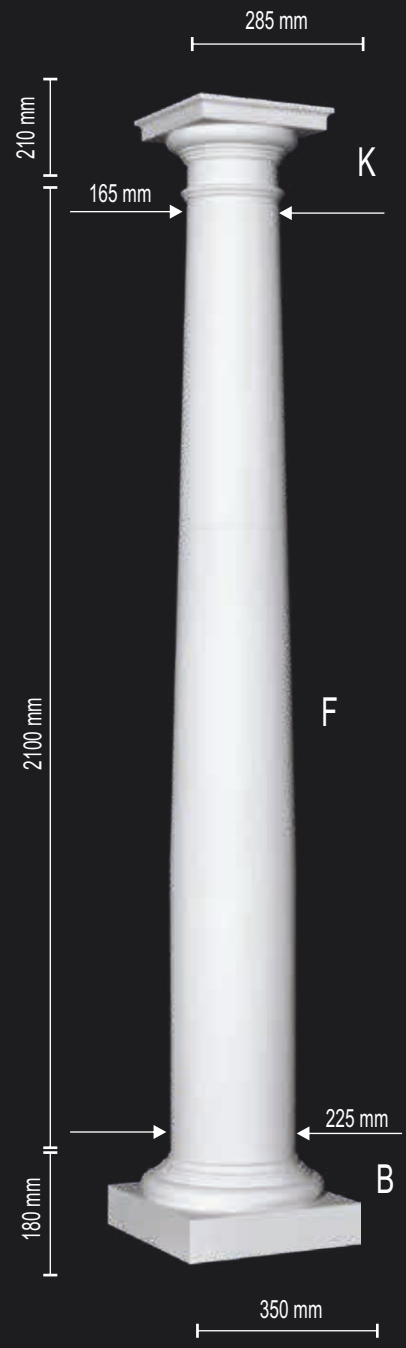

KO 40

Tel. +370 640 71000
www.decoratus.it

DECORATUS
decoration classics