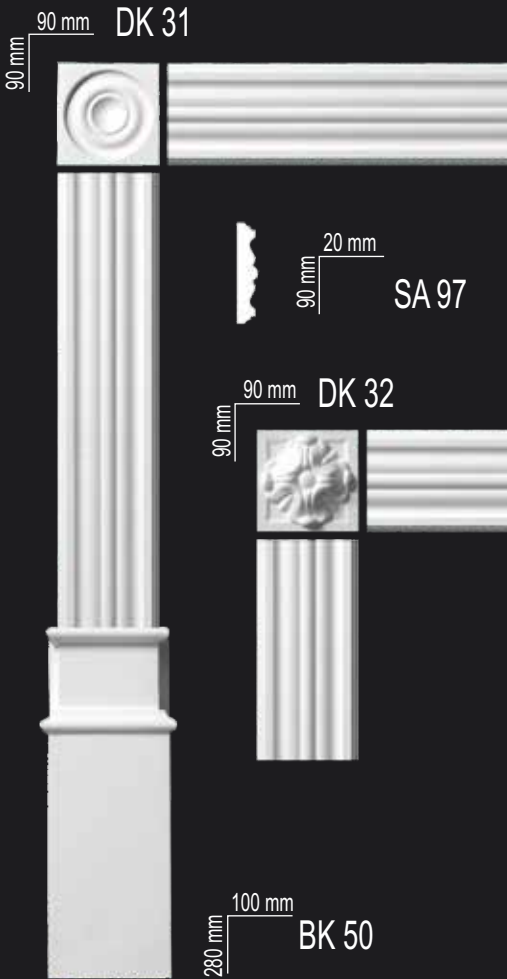

DECORATUS
decoration classics

Architraves

DN 10

575 mm
290 mm

35 mm

Depth 235 mm

DN 15

DN 20

575 mm
290 mm

35 mm

Depth 235 mm

DN 15

DN 30

765 mm
385 mm

35 mm

Depth 380 mm