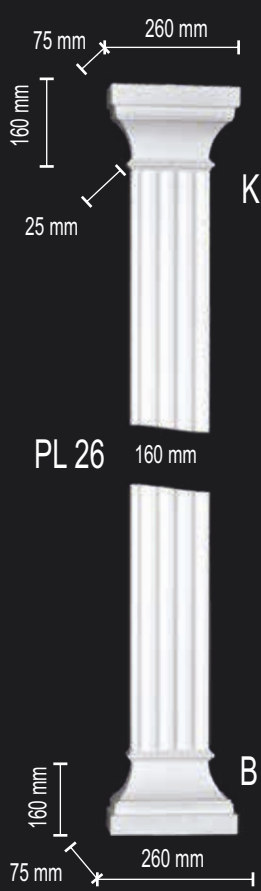

RO 81 Ø 1456 mm

RO 82 Ø 720 mm

RO 83 Ø 780 mm

RO 84 Ø 980 mm

Tel. +370 640 71000
www.decoratus.it

DECORATUS
decoration classics

KN 36

KN 37

KN 45

KN 46

KN 47

KN 48

KN 49

Pilasters

Tel. +370 640 71000
www.decoratus.it

DECORATUS
decoration classics