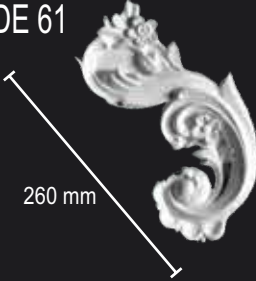

FR 27

FR 28

FR 29

Tel. +370 640 71000
www.decoratus.it

DECORATUS
decoration classics

DE 56
225 mm
160 mm

DE 57
323 mm
320 mm

DE 58
240 mm
100 mm

DE 59

DE 60
240 mm
240 mm

DE 61

DE 62
235 mm
440 mm

DE 63
290 mm

DE 64

DE 65

DE 66