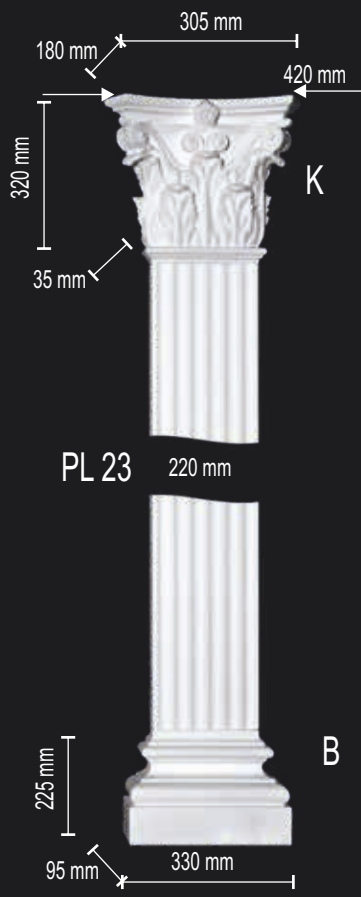

Rosettes

RO 62 Ø545 mm

RO 63 Ø500 mm

RO 64 Ø510 mm

RO 65 Ø520 mm

RO 66 Ø520 mm

RO 67 Ø540 mm

RO 69 Ø600 mm

RO 75 Ø 600 mm

RO 76 Ø 600 mm

RO 77 Ø 750 mm

RO 78 Ø 640 mm

RO 79 Ø 650 mm

Tel. +370 640 71000
www.decoratus.it

DECORATUS
decoration classics

RO 80 890 x 720 mm

RO 81 Ø 1456 mm

RO 82 Ø 720 mm

RO 83 Ø 780 mm

RO 84 Ø 980 mm

Tel. +370 640 71000
www.decoratus.it

DECORATUS
decoration classics

KN 36

KN 37

KN 45

KN 46

KN 47

KN 48

KN 49

Pilasters

Tel. +370 640 71000
www.decoratus.it

DECORATUS
decoration classics