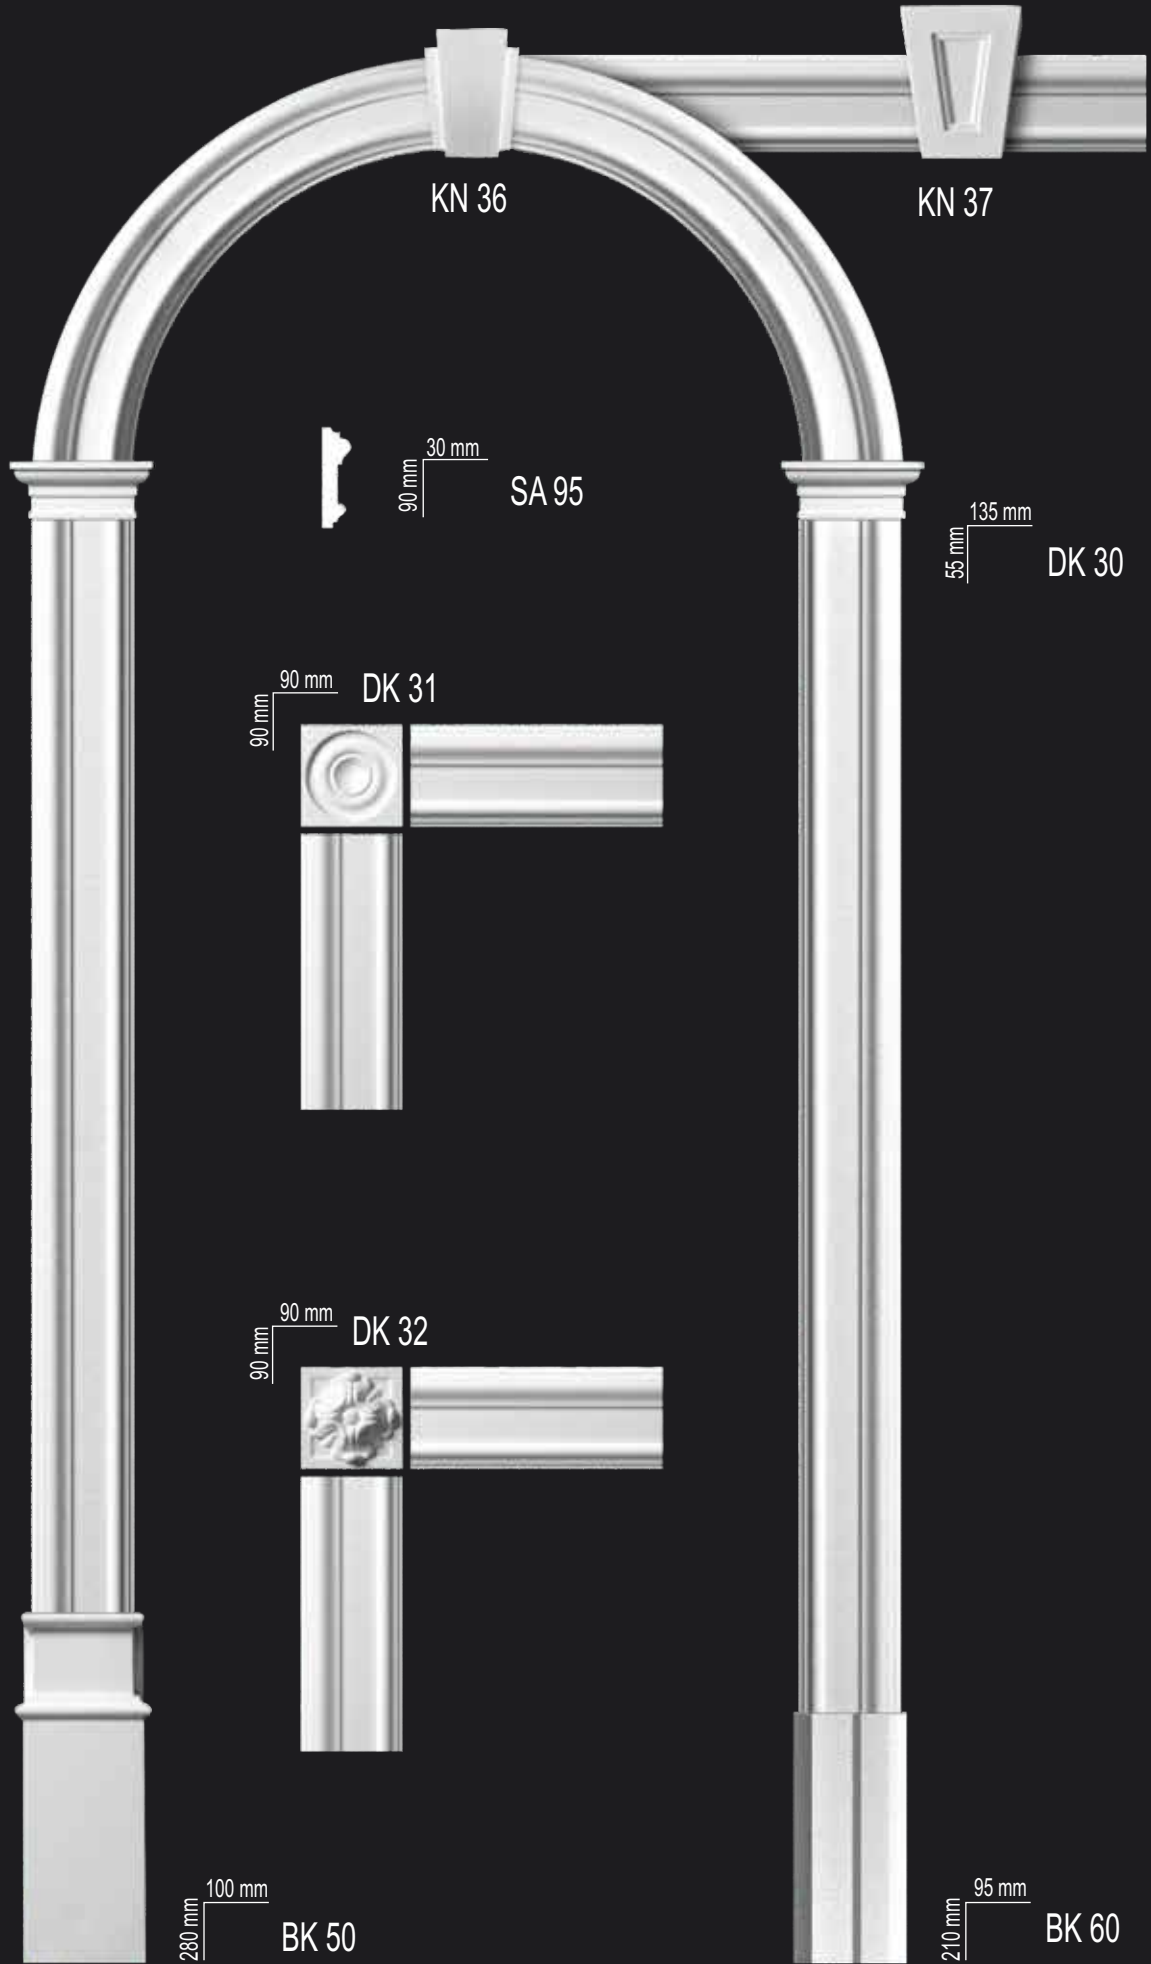

		90 mm 35 mm	GR 203
		110 mm 15 mm	GR 204
		115 mm 17 mm	GR 205
		125 mm 20 mm	GR 206
		140 mm 15 mm	GR 207
		100 mm 15 mm	GR 208
		139 mm 18 mm	GR 209
		140 mm 18 mm	GR 210
		200 mm 20 mm	GR 211

Tel. +370 640 71000
www.decoratus.lt

DECORATUS
decoration classics

Architraves

DN 10

575 mm
290 mm

35 mm

Depth 235 mm

DN 15

DN 20