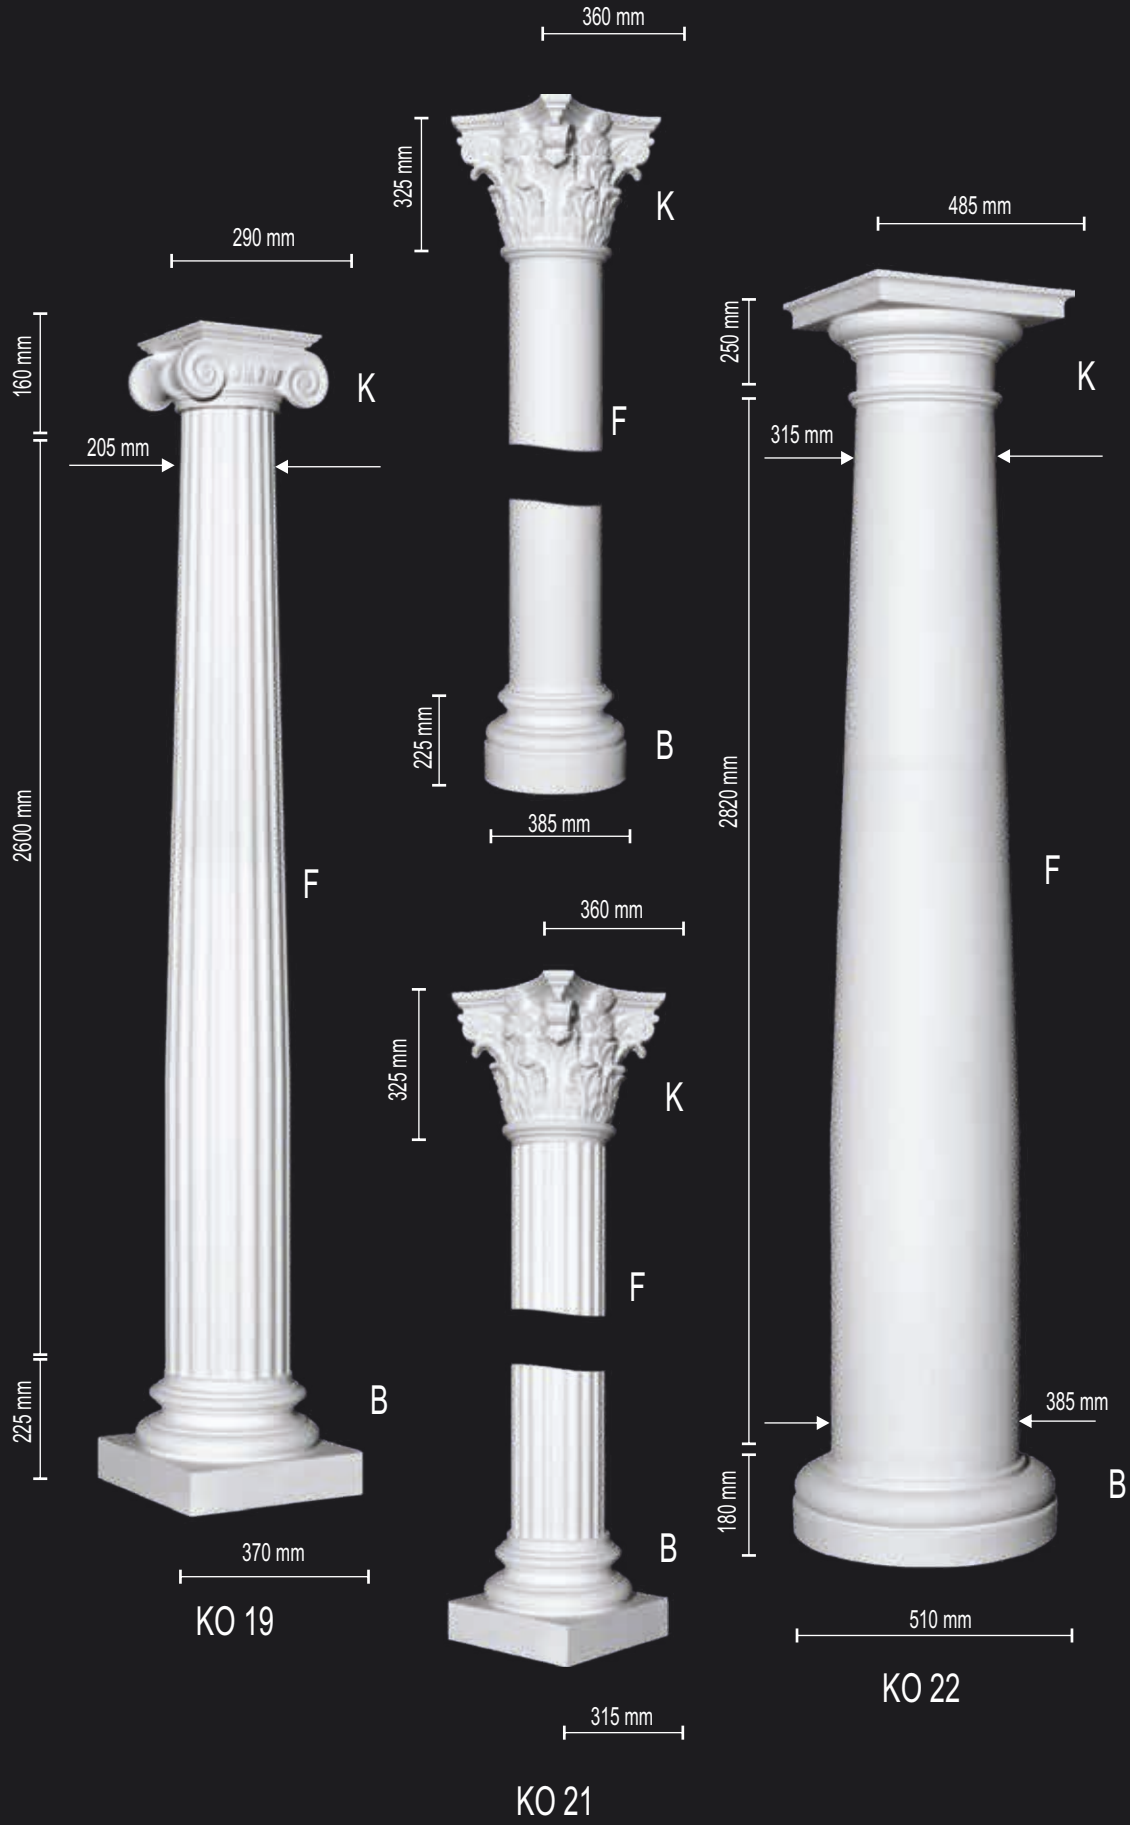

KN 45

KN 46

KN 47

KN 48

KN 49

Pilasters

Tel. +370 640 71000
www.decoratus.it

DECORATUS
decoration classics