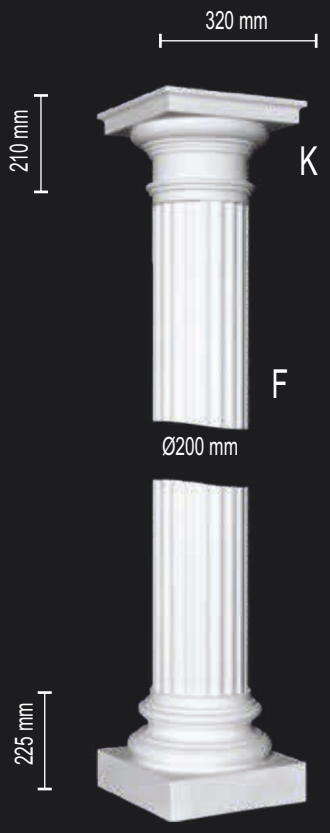

KO 38

KO 39

Tel. +370 640 71000
www.decoratus.it

DECORATUS
decoration classics