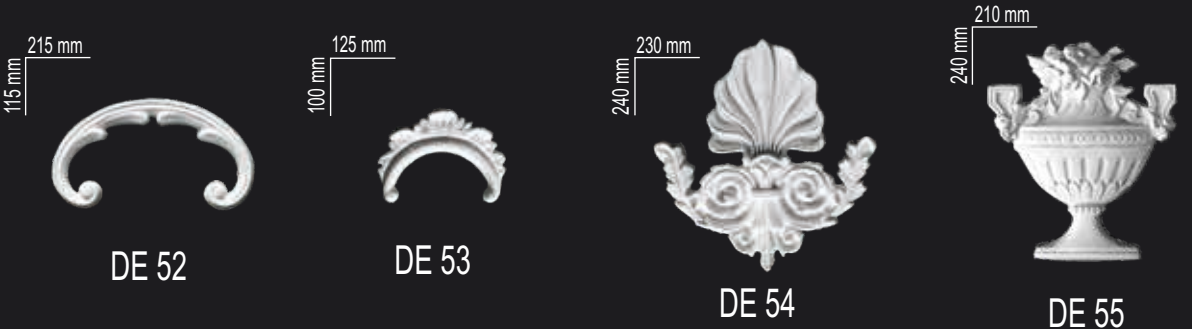

FR 27

FR 28

FR 29

Tel. +370 640 71000
www.decoratus.it

DECORATUS
decoration classics

DE 56
225 mm
160 mm

DE 57
323 mm
320 mm

DE 58
240 mm
100 mm

DE 59

DE 60
240 mm
240 mm

DE 61

DE 62
235 mm
440 mm

DE 63
290 mm

DE 64

DE 65

DE 66