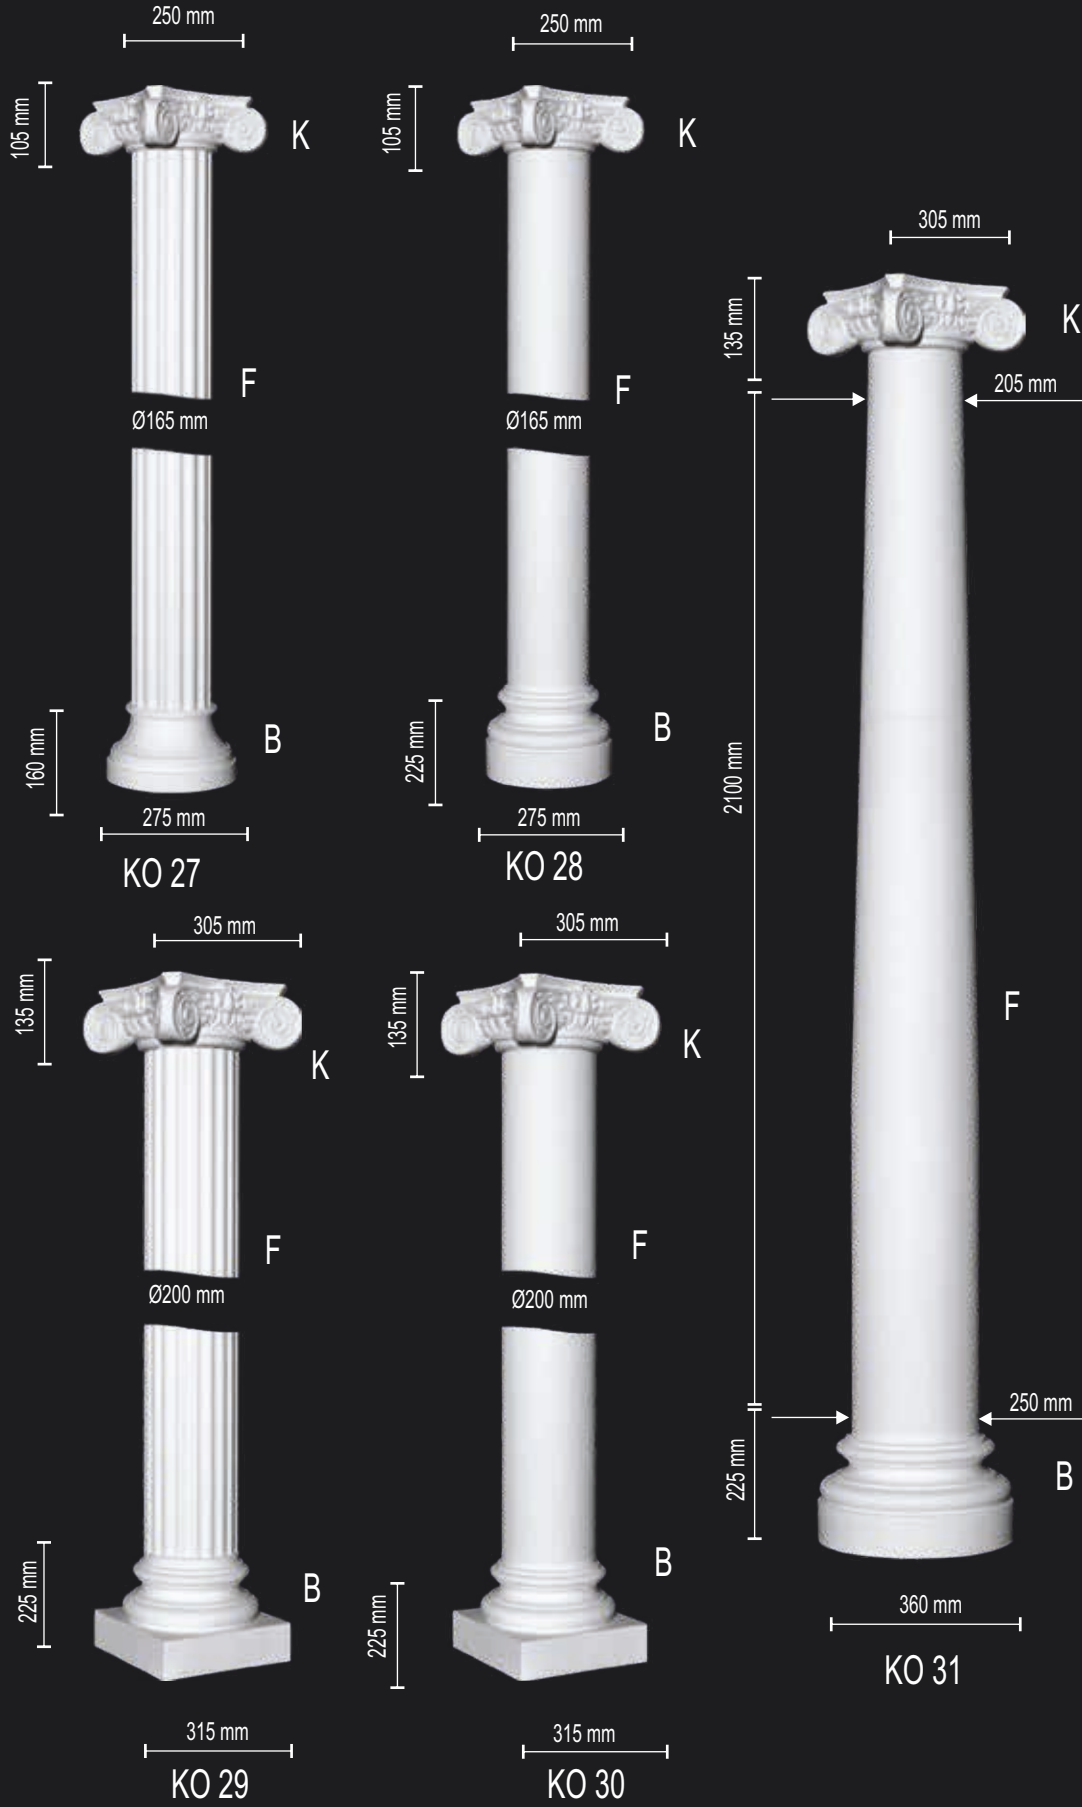

KO 25

KO 26

Tel. +370 640 71000
www.decoratus.it

DECORATUS
decoration classics