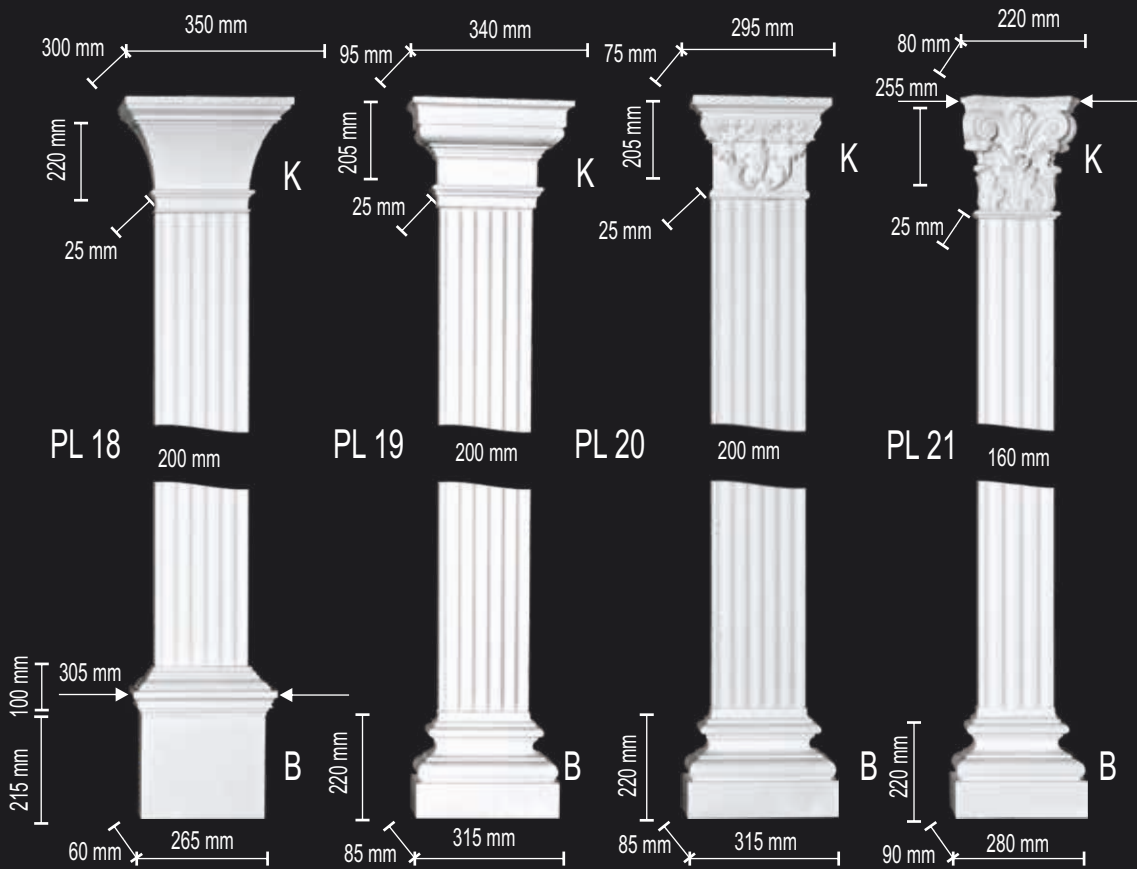

KN 45

KN 46

KN 47

KN 48

KN 49

Pilasters

Tel. +370 640 71000
www.decoratus.it

DECORATUS
decoration classics