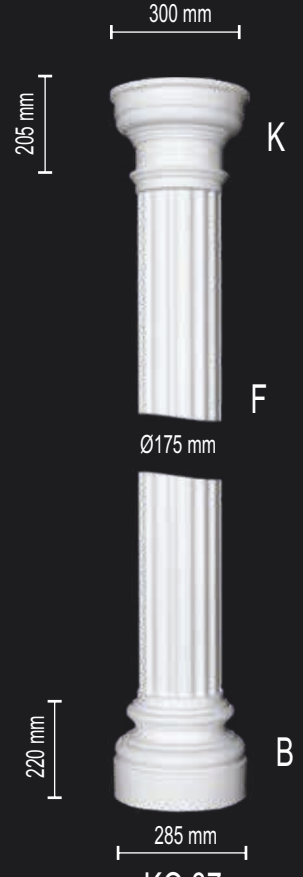

KO 37

KO 38

KO 39

Tel. +370 640 71000
www.decoratus.it

DECORATUS
decoration classics