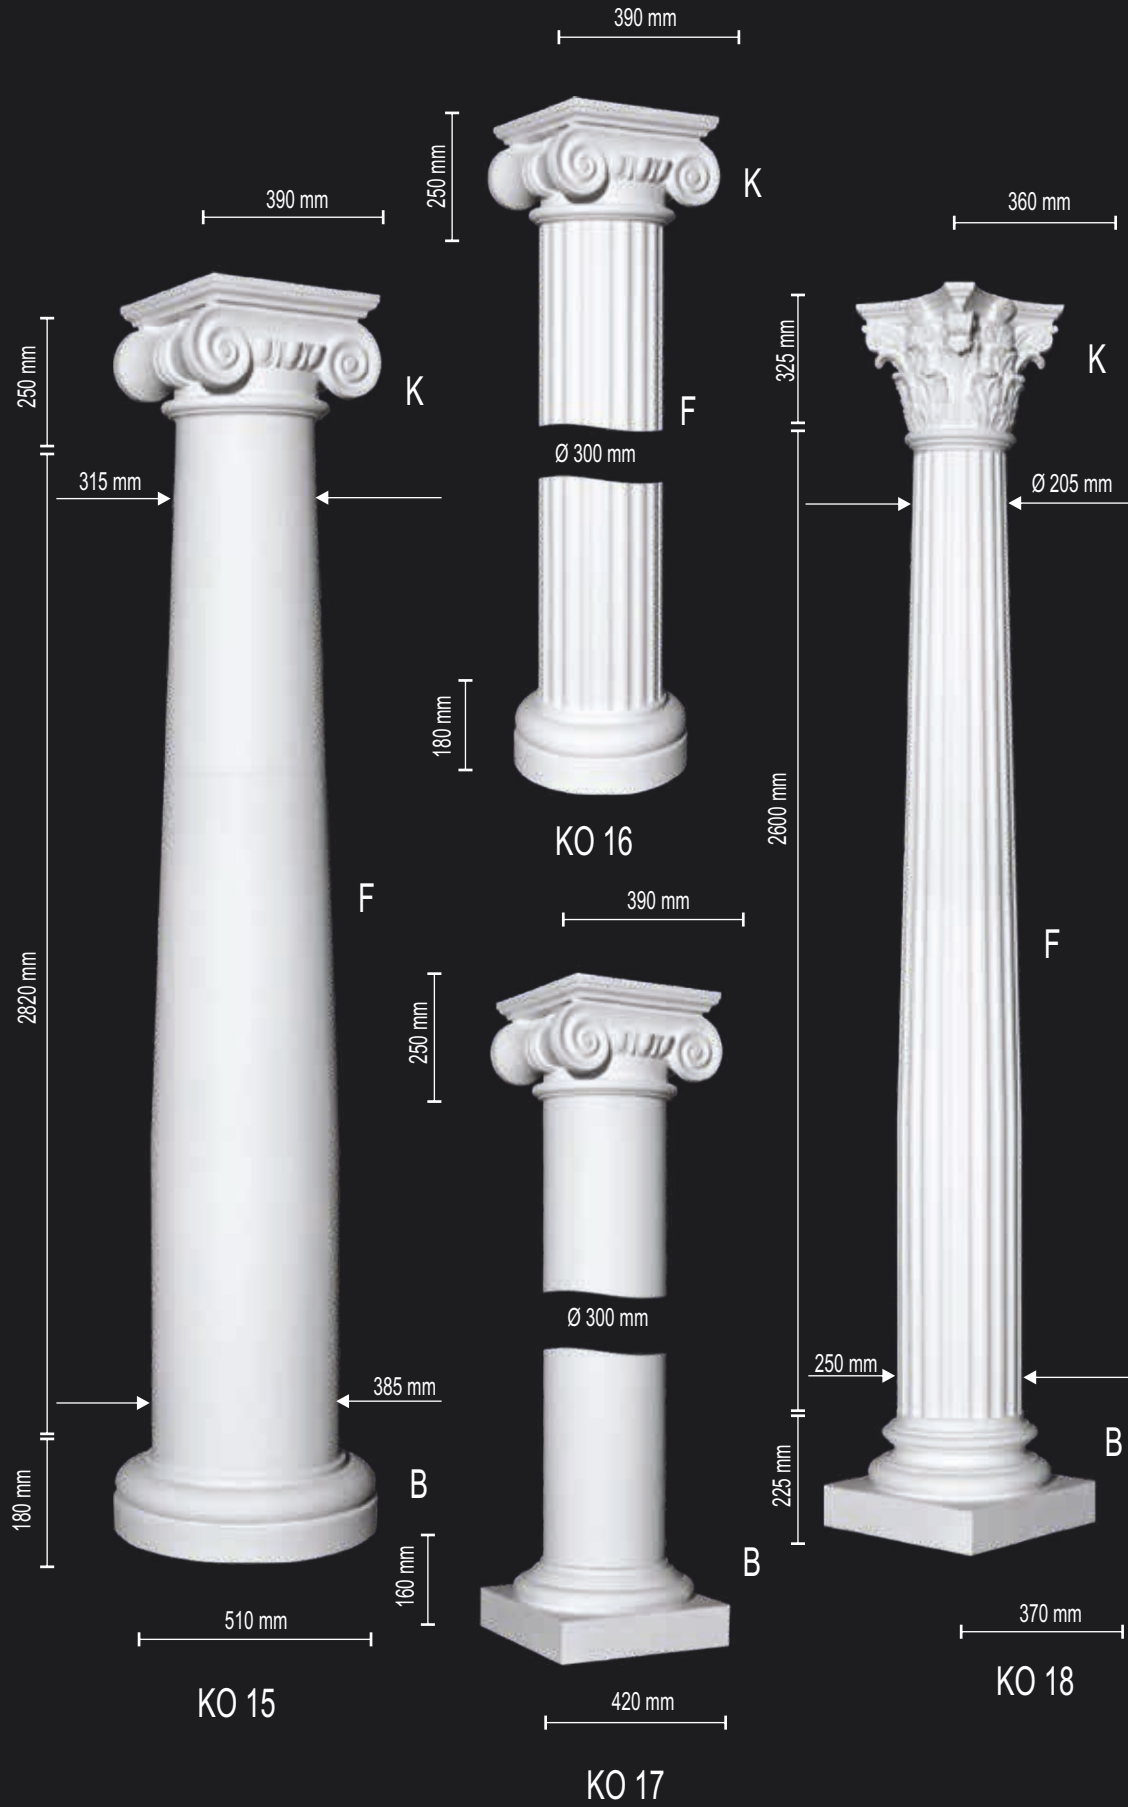

RO 81 Ø 1456 mm

RO 82 Ø 720 mm

RO 83 Ø 780 mm

RO 84 Ø 980 mm

Tel. +370 640 71000
www.decoratus.it

DECORATUS
decoration classics

KN 36

KN 37

KN 45

KN 46

KN 47

KN 48

KN 49

Pilasters

Tel. +370 640 71000
www.decoratus.it

DECORATUS
decoration classics