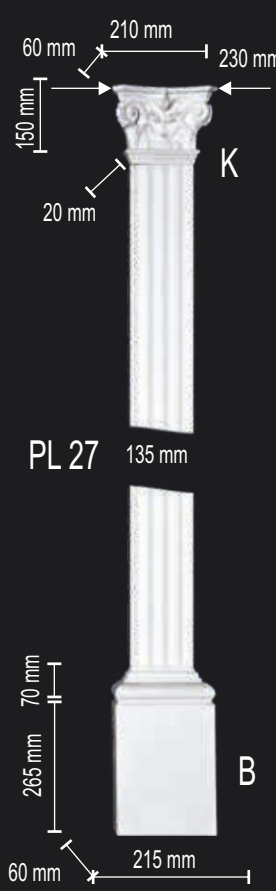

Rosettes

RO 62 Ø545 mm

RO 63 Ø500 mm

RO 64 Ø510 mm

RO 65 Ø520 mm

RO 66 Ø520 mm

RO 67 Ø540 mm

RO 69 Ø600 mm

RO 75 Ø 600 mm

RO 76 Ø 600 mm

RO 77 Ø 750 mm

RO 78 Ø 640 mm

RO 79 Ø 650 mm

Tel. +370 640 71000
www.decoratus.it

DECORATUS
decoration classics

RO 80 890 x 720 mm

RO 81 Ø 1456 mm

RO 82 Ø 720 mm

RO 83 Ø 780 mm

RO 84 Ø 980 mm

Tel. +370 640 71000
www.decoratus.it

DECORATUS
decoration classics

KN 36

KN 37

KN 45

KN 46

KN 47

KN 48

KN 49

Pilasters

Tel. +370 640 71000
www.decoratus.it

DECORATUS
decoration classics