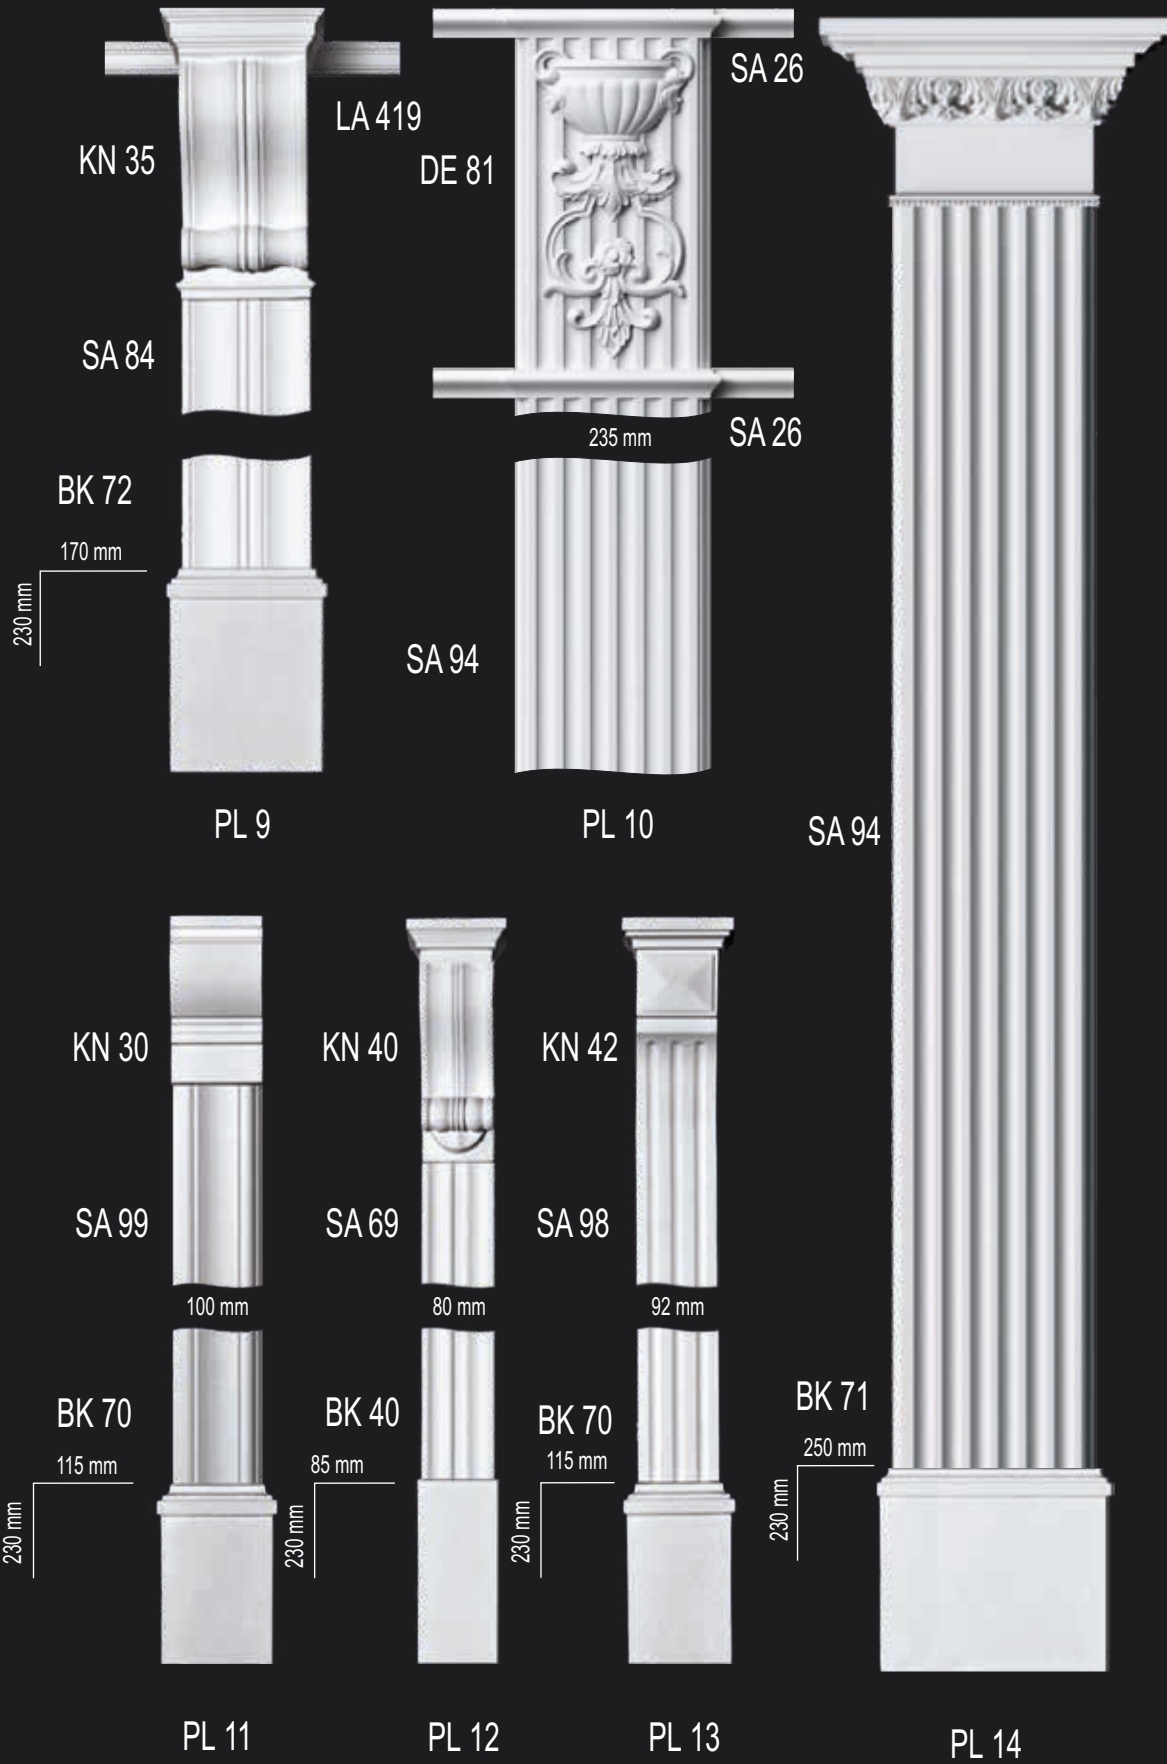

Rosettes

RO 62 Ø545 mm

RO 63 Ø500 mm

RO 64 Ø510 mm

RO 65 Ø520 mm

RO 66 Ø520 mm

RO 67 Ø540 mm

RO 69 Ø600 mm

RO 81 Ø 1456 mm

RO 82 Ø 720 mm

RO 83 Ø 780 mm

RO 84 Ø 980 mm

Tel. +370 640 71000
www.decoratus.it

DECORATUS
decoration classics

KN 36

KN 37

KN 38

KN 39

KN 40

KN 40a

KN 41

KN 42

KN 43

KN 44

KN 45

KN 46

KN 47

KN 48

KN 49

Pilasters

Tel. +370 640 71000
www.decoratus.it

DECORATUS
decoration classics