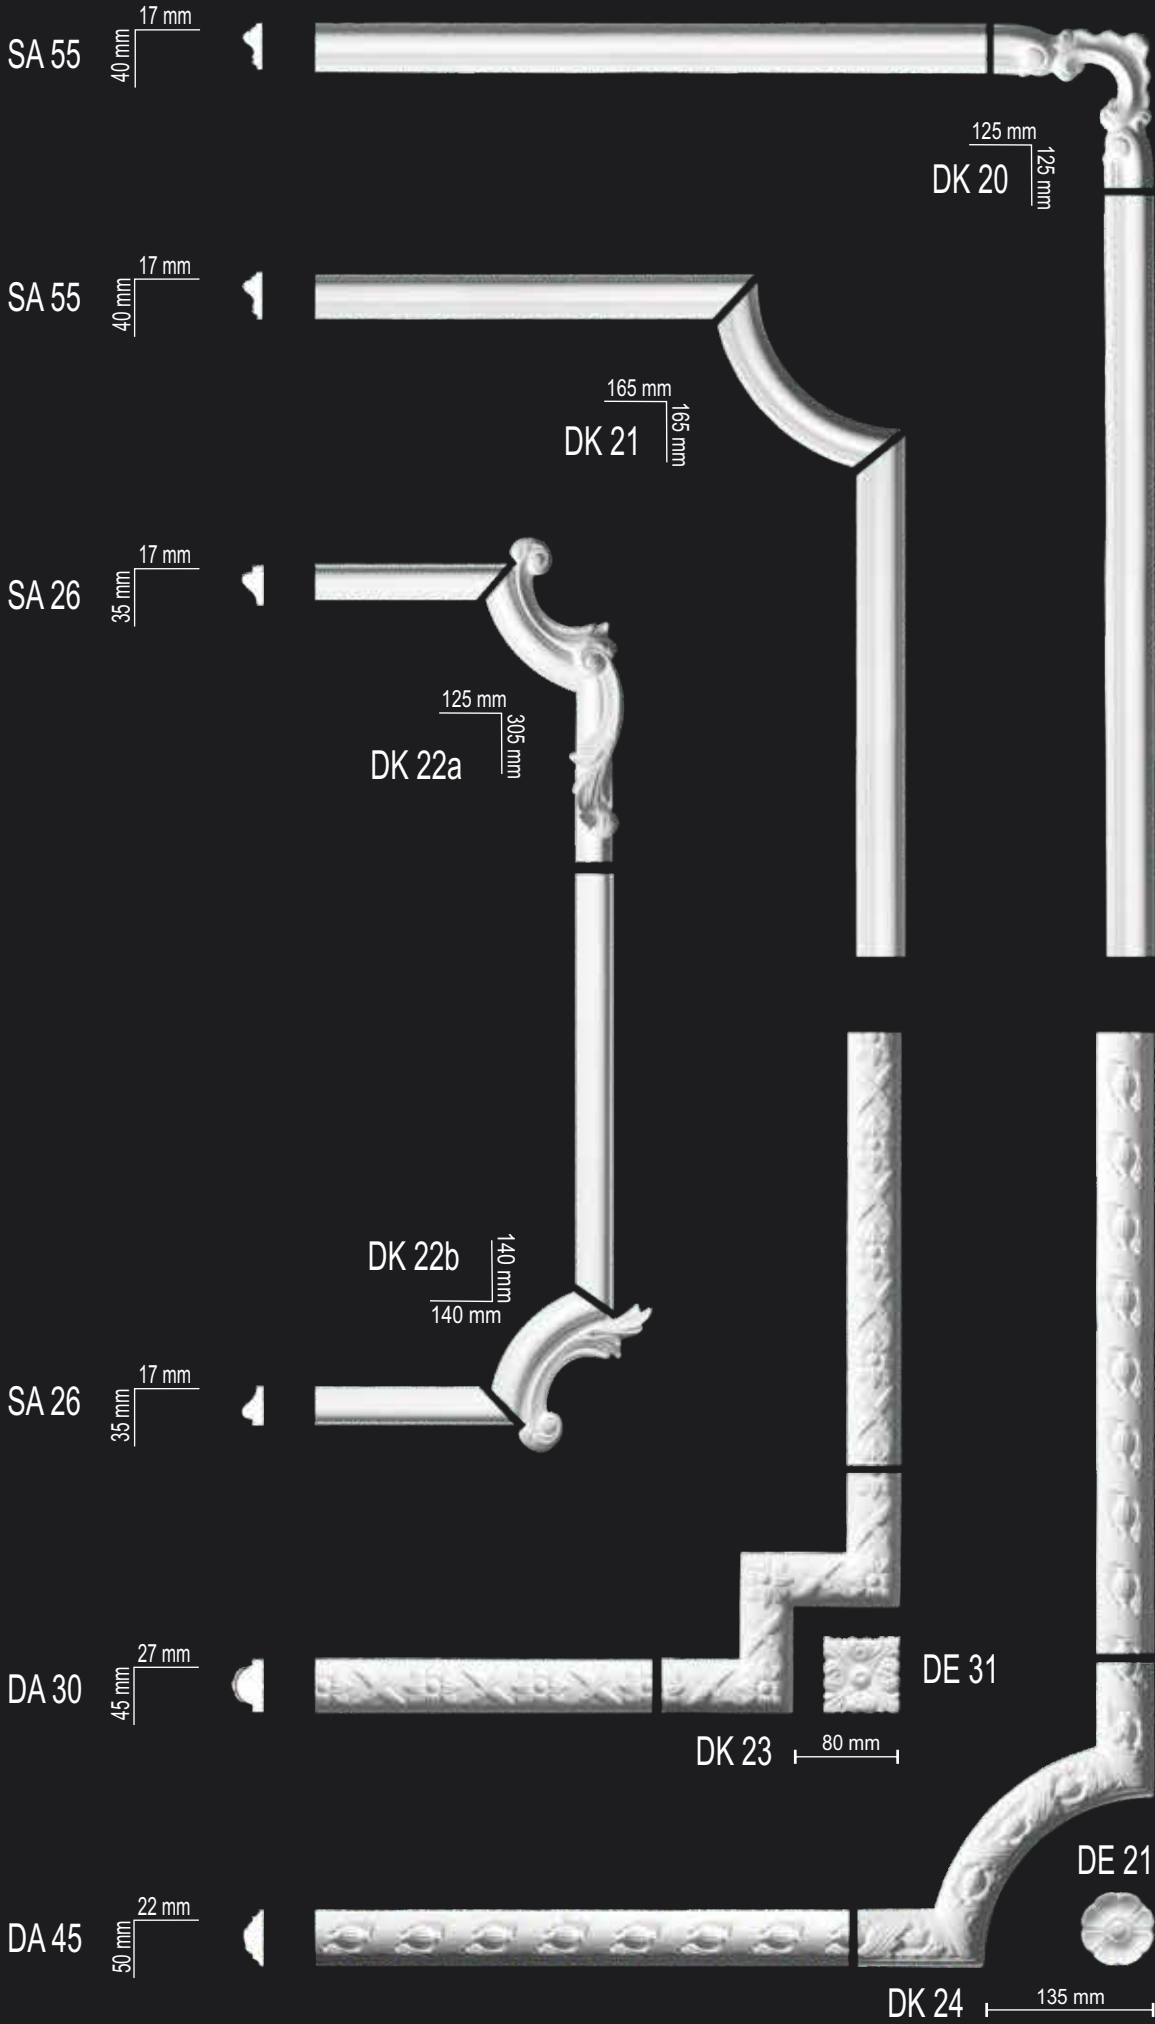

		90 mm 35 mm	GR 203
		110 mm 15 mm	GR 204
		115 mm 17 mm	GR 205
		125 mm 20 mm	GR 206
		140 mm 15 mm	GR 207
		100 mm 15 mm	GR 208
		139 mm 18 mm	GR 209
		140 mm 18 mm	GR 210
		200 mm 20 mm	GR 211

Tel. +370 640 71000
www.decoratus.lt

DECORATUS
decoration classics

Architraves

DN 10

575 mm
290 mm

35 mm

Depth 235 mm

DN 15

DN 20