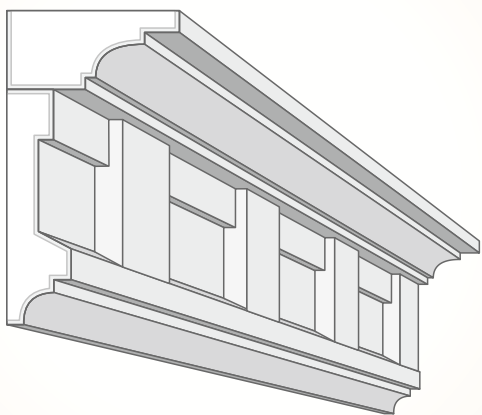

180 mm
330 mm

(R)

1.121

Tel. +370 640 71000
www.decoratus.it

DECORATUS
decoration classics

220 mm
400 mm

(R)

1.130