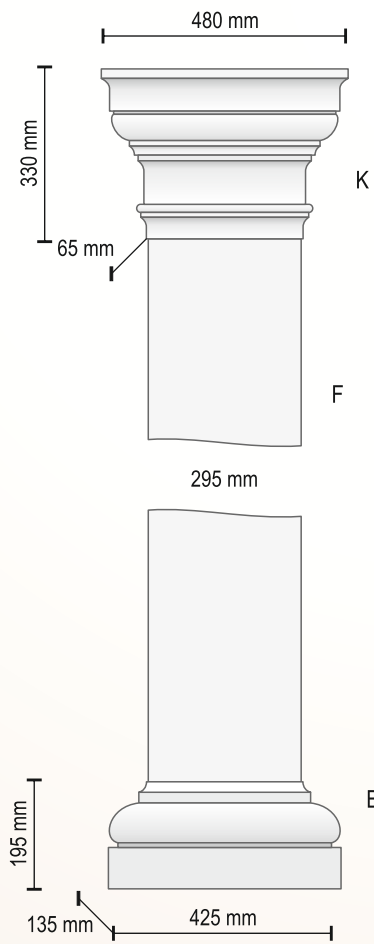

4.141

250 mm
250 mm

4.142

665 mm
350 mm

4.143

500 mm
300 mm

4.144

640 mm
340 mm

4.145

1080 mm
350 mm

4.146

965 mm
740 mm

4.147

1290 mm
490 mm

4.148

Tel. +370 640 71000
www.decoratus.it

Santikinis vamzdžio diametras	Elemento vidinis diametras
200 mm	240 mm
300 mm	350 mm
400 mm	430 mm

5.106

5.107

Tel. +370 640 71000
www.decoratus.lt

DECORATUS
 decoration classics

5.108

5.109

5.110