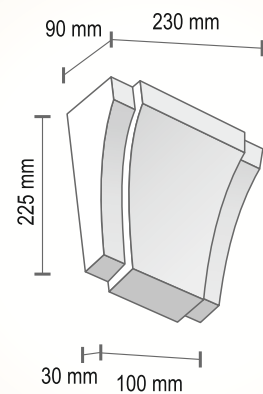

4.101

4.104

4.107

4.109