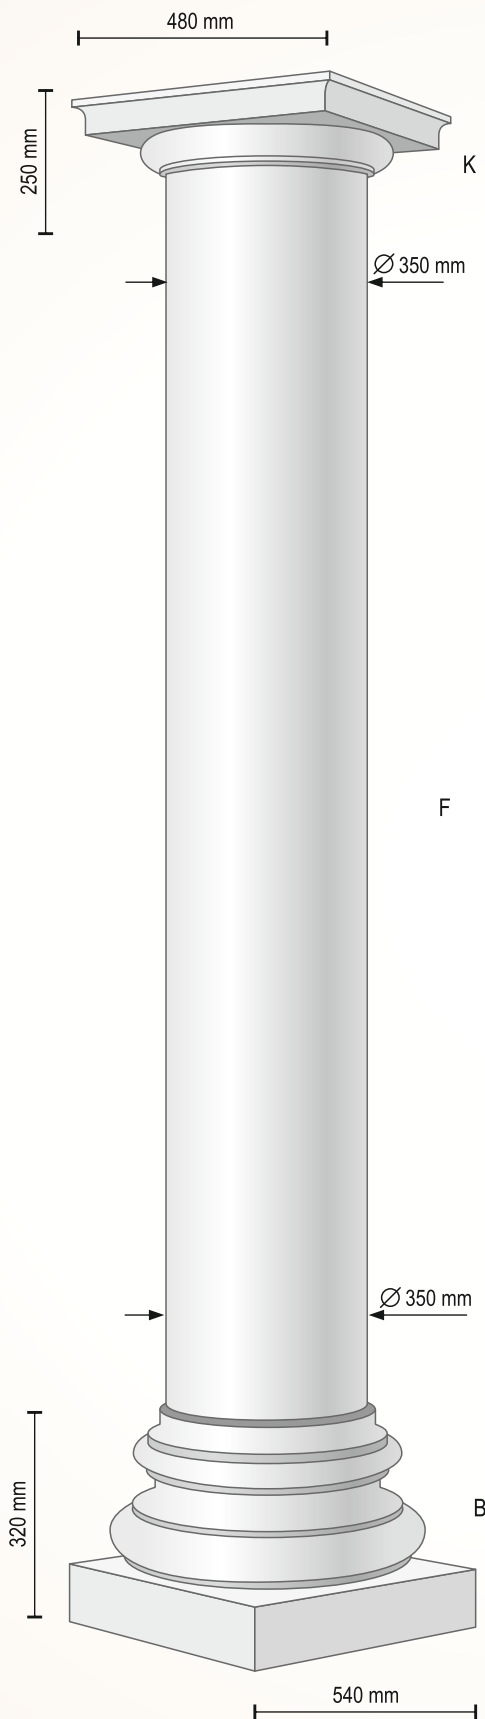

4.145

1080 mm
350 mm

4.146

965 mm
740 mm

4.147

1290 mm
490 mm

4.148

Tel. +370 640 71000
www.decoratus.it

Santikinis vamzdžio diametras	Elemento vidinis diametras
200 mm	240 mm
300 mm	350 mm
400 mm	430 mm

5.106

5.107

Tel. +370 640 71000
www.decoratus.lt

DECORATUS
 decoration classics

5.108

5.109

5.110