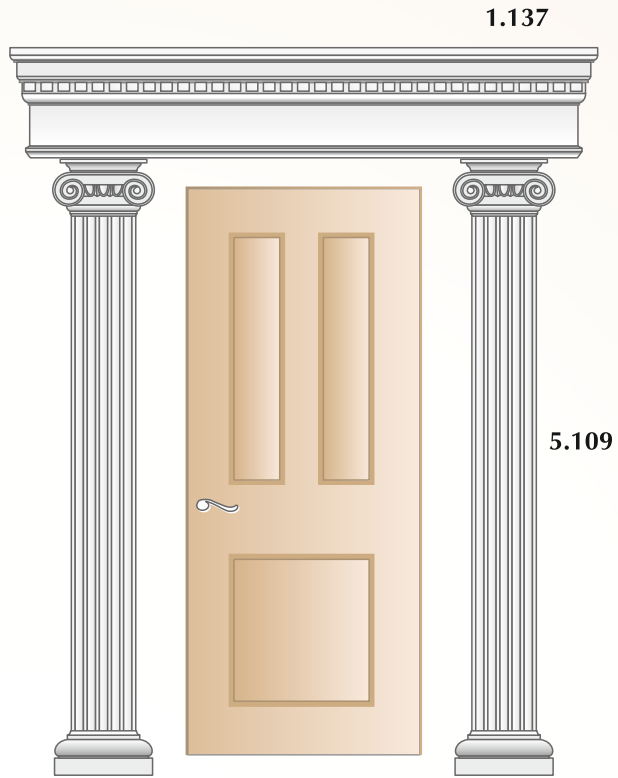

5.111

5.112

5.113

5.114

5.115

DECORATUS
decoration classics

Tel. +370 640 71000
www.decoratus.lt