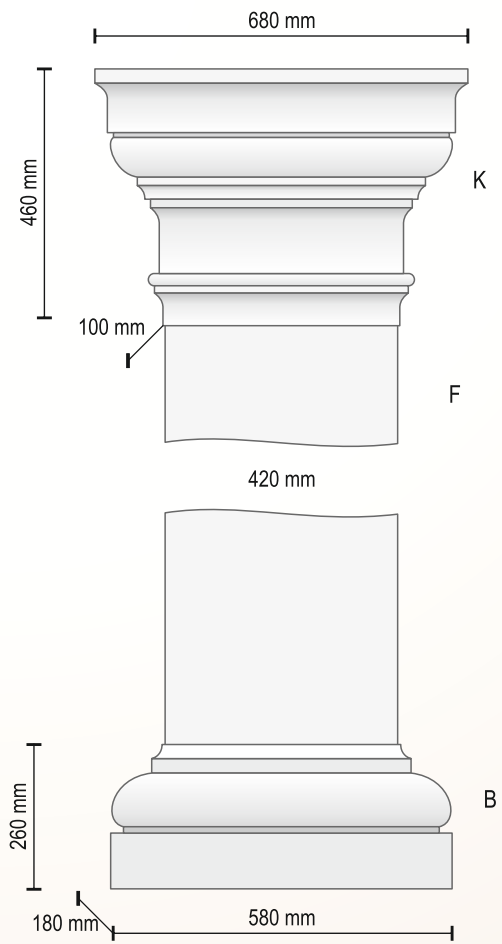

4.141

250 mm
250 mm

4.142

665 mm
350 mm

4.143

500 mm
300 mm

4.144

640 mm
340 mm

4.145

1080 mm
350 mm

4.146

965 mm
740 mm

4.147

1290 mm
490 mm

4.148

Tel. +370 640 71000
www.decoratus.it

Santikinis vamzdžio diametras	Elemento vidinis diametras
200 mm	240 mm
300 mm	350 mm
400 mm	430 mm

5.106

5.107

Tel. +370 640 71000
www.decoratus.lt

DECORATUS
 decoration classics

5.108

5.109

5.110