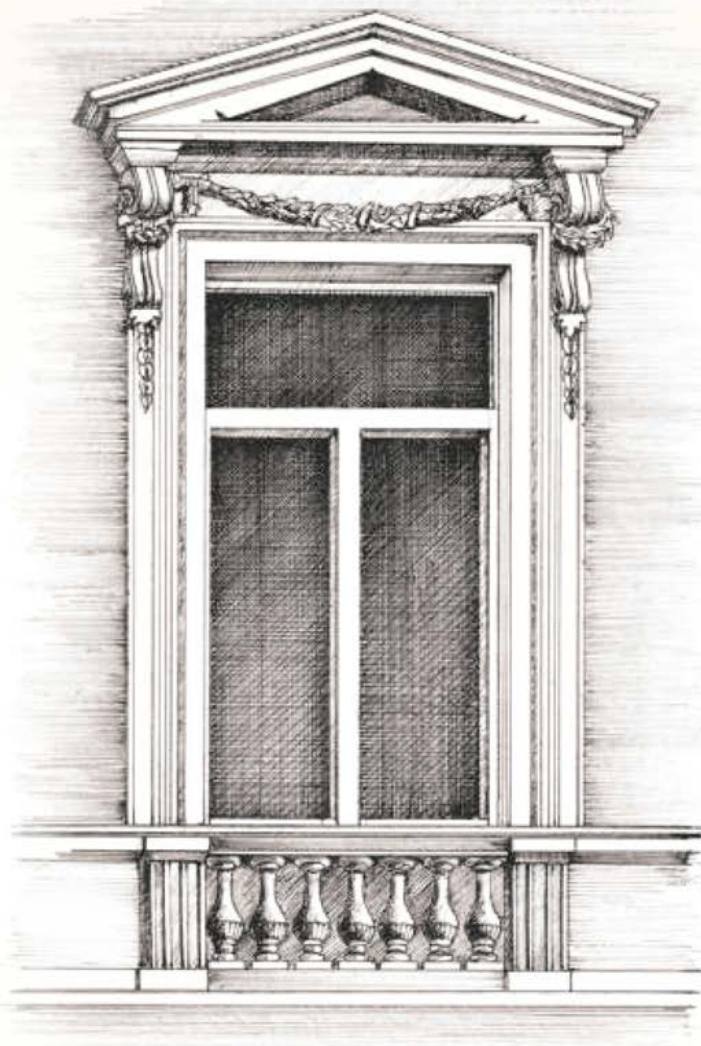

1.138

410 mm
660 mm

(R)

1.139

2 skyrius

*A*prèminimai

Tel. +370 640 71000
www.decoratus.lt

DECORATUS
decoration classics