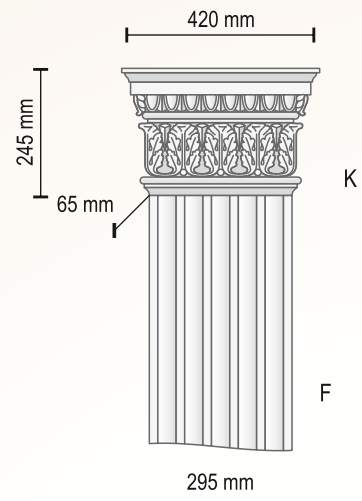

4.141

250 mm
250 mm

4.142

665 mm
350 mm

4.143

500 mm
300 mm

4.144

640 mm
340 mm

4.145

1080 mm
350 mm

4.146

965 mm
740 mm

4.147

1290 mm
490 mm

4.148

Tel. +370 640 71000
www.decoratus.it

Santikinis vamzdžio diametras	Elemento vidinis diametras
200 mm	240 mm
300 mm	350 mm
400 mm	430 mm

5.106

5.107

Tel. +370 640 71000
www.decoratus.lt

DECORATUS
 decoration classics

5.108

5.109

5.110