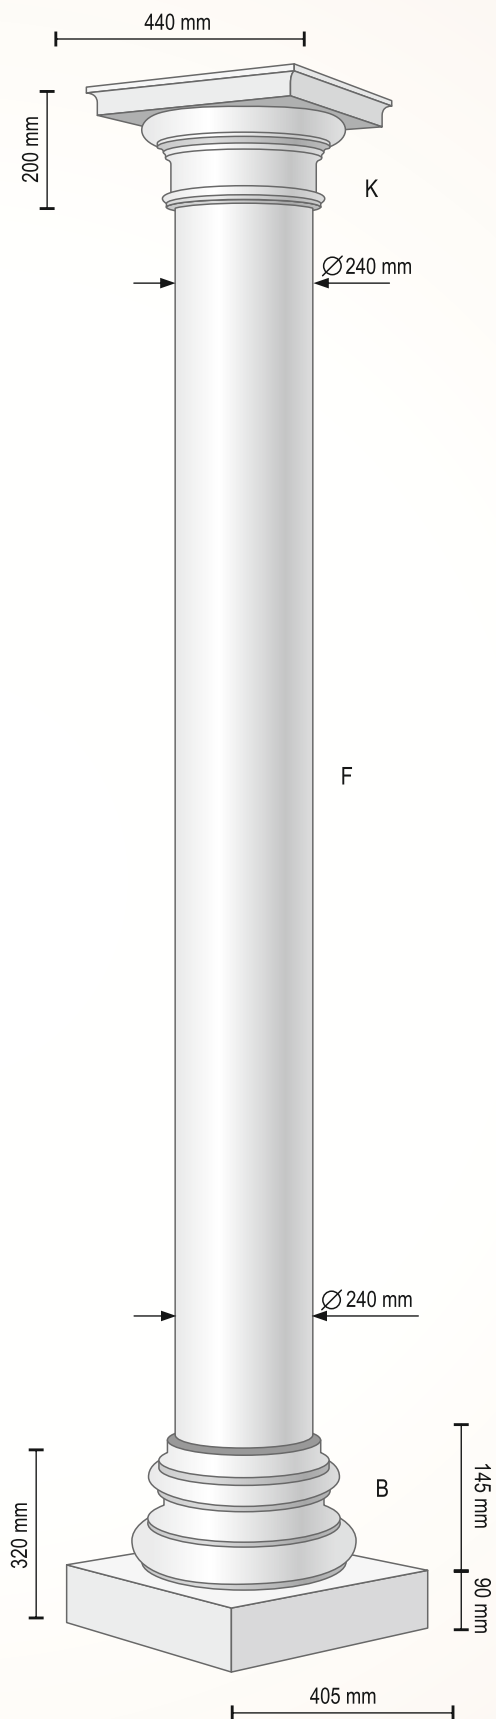

4.145

1080 mm
350 mm

4.146

965 mm
740 mm

4.147

1290 mm
490 mm

4.148

Tel. +370 640 71000
www.decoratus.it

Santikinis vamzdžio diametras	Elemento vidinis diametras
200 mm	240 mm
300 mm	350 mm
400 mm	430 mm

5.106

5.107

Tel. +370 640 71000
www.decoratus.lt

DECORATUS
 decoration classics

5.108

5.109

5.110