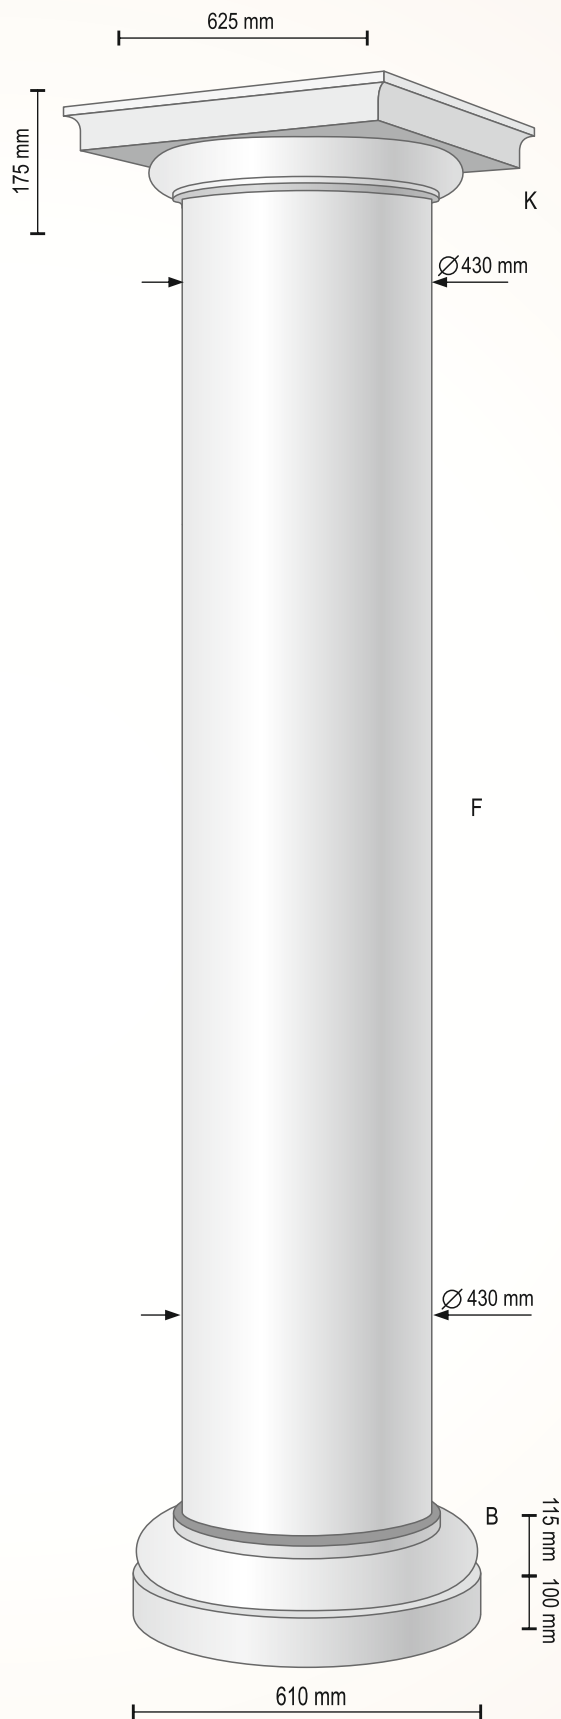

4.145

1080 mm
350 mm

4.146

965 mm
740 mm

4.147

1290 mm
490 mm

4.148

Tel. +370 640 71000
www.decoratus.it

Santikinis vamzdžio diametras	Elemento vidinis diametras
200 mm	240 mm
300 mm	350 mm
400 mm	430 mm

5.106

5.107

Tel. +370 640 71000
www.decoratus.lt

DECORATUS
 decoration classics

5.108

5.109

5.110