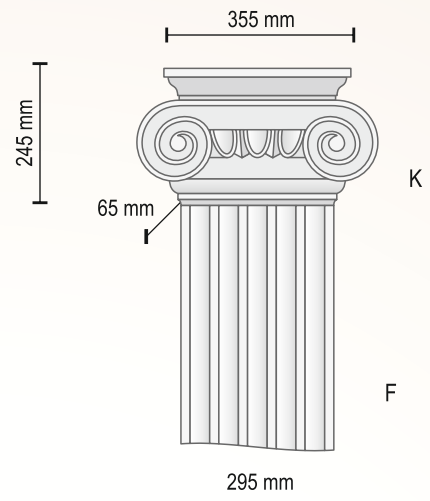

4.145

1080 mm
350 mm

4.146

965 mm
740 mm

4.147

1290 mm
490 mm

4.148

Tel. +370 640 71000
www.decoratus.it

Santikinis vamzdžio diametras	Elemento vidinis diametras
200 mm	240 mm
300 mm	350 mm
400 mm	430 mm

5.106

5.107

Tel. +370 640 71000
www.decoratus.lt

DECORATUS
 decoration classics

5.108

5.109

5.110