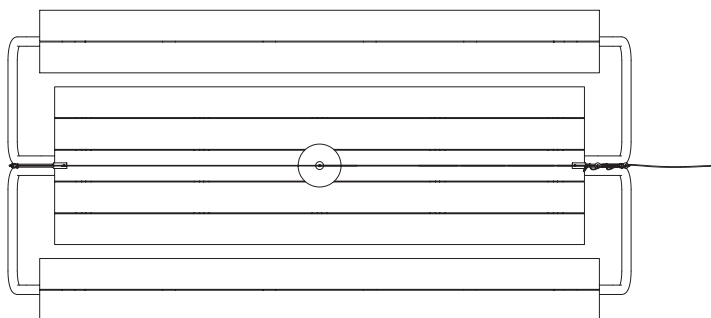

CONTACT

Heb je vragen, opmerkingen of suggesties over een product of onze website? Twijfel dan niet om ons te contacteren.

Wünder – Ovenhoek 5, 8800 Roeselare, België
+32 51 69 32 69 – info@wunder.be