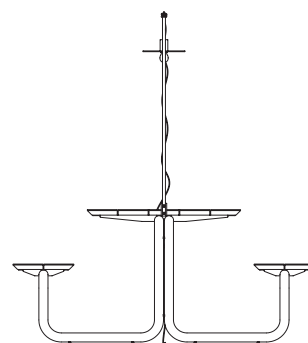

CONTACT

Heb je vragen, opmerkingen of suggesties over een product of onze website? Twijfel dan niet om ons te contacteren.

Wünder – Ovenhoek 5, 8800 Roeselare, België
+32 51 69 32 69 – info@wunder.be