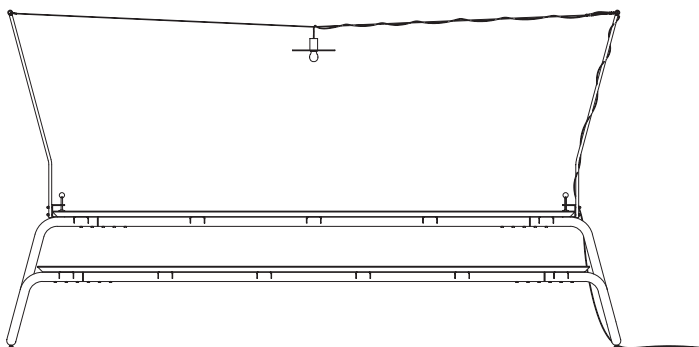

CONTACT

Heb je vragen, opmerkingen of suggesties over een product of onze website? Twijfel dan niet om ons te contacteren.

Wünder – Ovenhoek 5, 8800 Roeselare, België
+32 51 69 32 69 – info@wunder.be