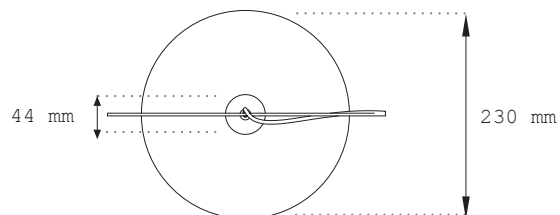

CONTACT

Heb je vragen, opmerkingen of suggesties over een product of onze website? Twijfel dan niet om ons te contacteren.

Wünder – Ovenhoek 5, 8800 Roeselare, België
+32 51 69 32 69 – info@wunder.be