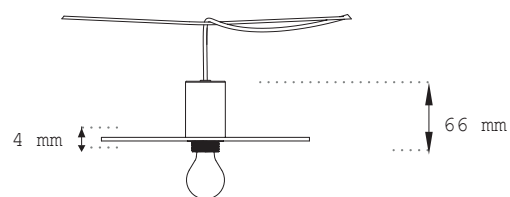

CONTACT

Heb je vragen, opmerkingen of suggesties over een product of onze website? Twijfel dan niet om ons te contacteren.

Wünder – Ovenhoek 5, 8800 Roeselare, België
+32 51 69 32 69 – info@wunder.be