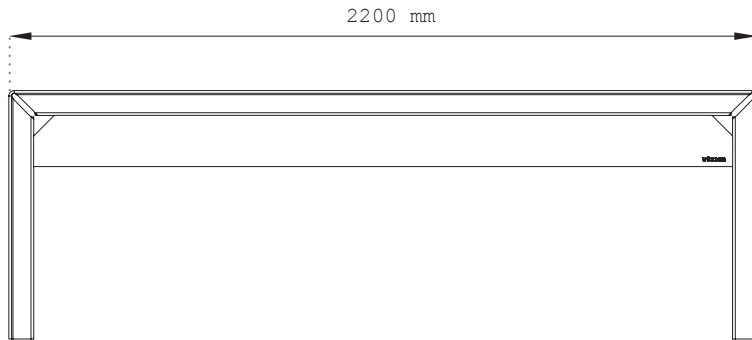

CONTACT

Heb je vragen, opmerkingen of suggesties over een product of onze website? Twijfel dan niet om ons te contacteren.

Wünder – Ovenhoek 5, 8800 Roeselare, België
+32 51 69 32 69 – info@wunder.be