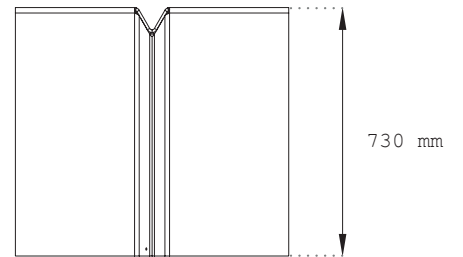

CONTACT

Heb je vragen, opmerkingen of suggesties over een product of onze website? Twijfel dan niet om ons te contacteren.

Wünder – Ovenhoek 5, 8800 Roeselare, België
+32 51 69 32 69 – info@wunder.be