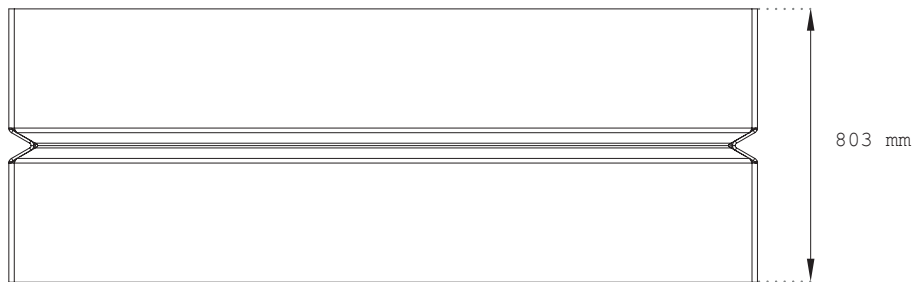

CONTACT

Heb je vragen, opmerkingen of suggesties over een product of onze website? Twijfel dan niet om ons te contacteren.

Wünder – Ovenhoek 5, 8800 Roeselare, België
+32 51 69 32 69 – info@wunder.be