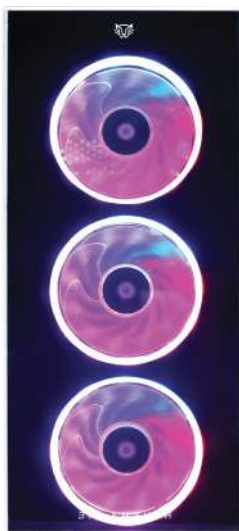

BALMORUSH

DRAGONFLY

MID TOWER ATX GAMING CASE
GABINETE GAMER MEDIA TORRE ATX

NOVA
SERIES

NOVA SERIES

GABINETE MEDIA TORRE DRAGONFLY

POTENCIAL DE ENFRIAMIENTO SIN RESTRICCIONES

- ▶ Paneles lateral y frontal de cristal templado
- ▶ 3 ventiladores RGB incluidos
- ▶ Espacio para administración de cableado

10 años de garantía

ESPECIFICACIONES

Producto	Gabinete mid tower	
Modelo	BR-932813	
Factor de forma	Mid Tower	
Tarjetas madres compatibles	ATX, Micro ATX y Mini ITX	
Fuente de poder	Compatible	ATX
	Incluida	N/A
	Ubicación	Inferior trasera
Medidas max.	Altura de disipador	150 mm
	Longitud de GPU	330 mm
Soporte para radiador	Superior	N/A
	Trasero	120 mm
	Otro (s)	N/A
Soporte para ventiladores	Superior	0
	Inferior	0
	Frontal	3 * 120 mm, RGB, Incluido(s)
	Trasero	1 * 120 mm, No Incluido(s)
Filtro de polvo	Superior	N/A
	Inferior	N/A
	Otro (s)	N/A
Bahías	PCI	7
	5.25" ODD	0
	3.5" HDD	2
	3.5" / 2.5" (Combo)	0
I/O Panel	2.5" SSD	2
	Puertos USB	1 * 3.0 + 2 * 2.0
	Puertos de audio	2 * 3.5 mm (Audio + Micrófono)
Iluminación	Lector de tarjetas	N/A
	Tipo	RGB (ventiladores)
Materiales	Ajuste	Botón
	Estructura	SPCC 0.5 mm
	Panel izquierdo	Cristal templado
Color	Panel derecho	Metal
	Panel frontal	Cristal templado
Dimensiones (L * W * H)	Blanco	
Peso	45 cm * 18.2 cm * 42.5 cm	
Garantía	5.46 kg	
	10 años	