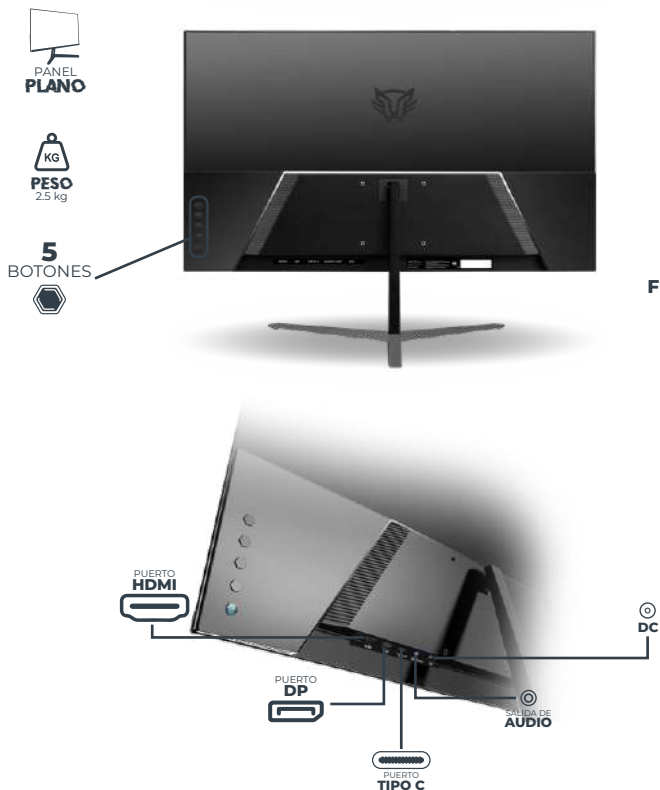

BALAMRUSH

LEGEND SERIES

ULTRA ODYSSEY II MFX23

MONITOR PLANO GAMING

PANEL
IPS

**FULL
HD**
1920x1080

FRECUENCIA
100
Hz

TIEMPO DE
RESPUESTA
1ms

DP
PUERTO C

**FLICKER
FREE**

**FREE
SYNC**

**LOW
BLUE
LIGHT**

**AMD
FREESYNC**
**FRAMELESS
DESIGN**

ESPECIFICACIONES

| | |
|--------------------------------|---|
| Producto | Monitor |
| Modelo | BR-938358 |
| Materiales | Metal y Plástico |
| Color | Negro |
| Dimensiones | 543 x 170 x 430 mm |
| Peso | 2.5 kg |
| Tamaño de Pantalla | 23.8 " |
| Tipo de Panel | IPS |
| Diseño de Panel | Plano |
| Radio de Curvatura | NA |
| Resolución | 1920 x 1080 |
| Relación de Aspecto | 16:09 |
| Relación de Contraste | 1000 - 1 |
| Relación de Contraste Dinámico | 5000000 - 1 |
| Tasa de Actualización | 100 Hz |
| Tiempo de Respuesta | 1 ms |
| Ángulos de Visión | 178° / 178° |
| Puertos | 1 x DP 1.2 - 1920 x 1080 1 x HDMI™ 1.4 - 1920 x 1080 15W 1x Audio |
| Control | 5 botones |
| Diseño sin Bordes | Si |
| Ajuste de Altura | No |
| Ajuste Inclinación | Frontal 5° - Trasero 15° |
| Slot de Seguridad Kensington | Si |
| VESA | 75 x 75 mm |
| Tecnologías | Low blue light, Freesync, Flicker-Free, Adaptive -Sync, AMD FreeSync |
| Garantía | 1 año |