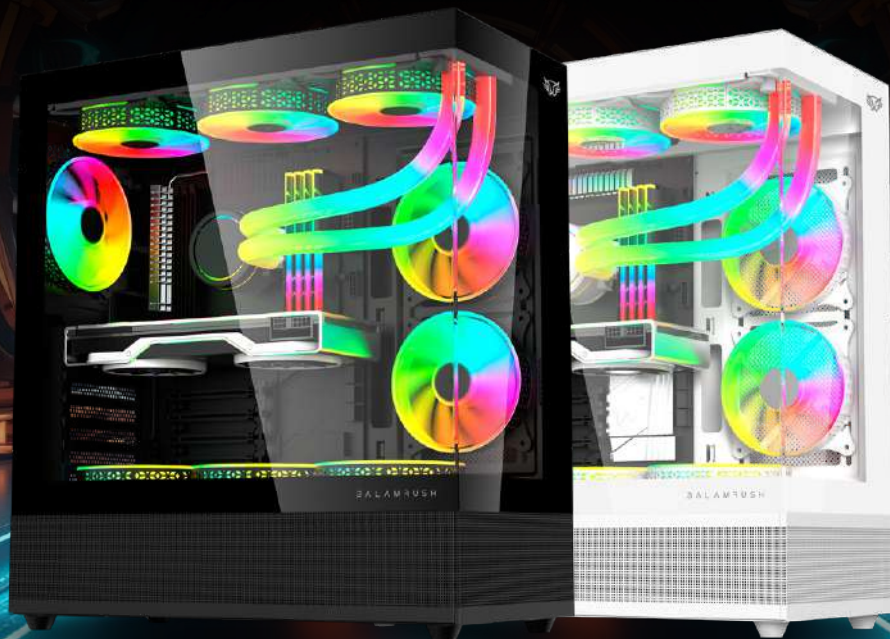

LEGEND SERIES

TANK SUPER 9200TB

Gabinete Gamer

Espacio para Administración de Cableado

Paneles de Cristal templado

Ventiladores ARGB

Incluye 3 x 120 mm

garantía

400 mm
Longitud de máx.
Tarjeta de gráfica

Compatibilidad ATX / Micro ATX / ITX

Soporte de Enfriamiento Líquido

Espacio para 2 HDD + 2 SSD o 1 HDD + 3 SSD

Conexión
1x USB 2.0
1x USB 3.0
1x USB Tipo C 3.1
1x Jack 3.5 mm Dual (audio y micrófono)

Paneles Removibles

Panel frontal Cristal Templado

ESPECIFICACIONES

Producto	Gabinete Media Torre	
Modelo	BR-938723_BR-938730	
Factor de forma	Media Torre	
Materiales	Panel Izquierdo	Cristal
	Panel Derecho	Metal
	Panel Frontal	Cristal
Espesor	SPCC 0.7 mm	
Color	Negro, Blanco	
Dimensiones	425 x 210 x 478 mm	
Peso	6 kg	
Soporte Tarjeta Madre	ATX / Micro ATX / ITX	
Slots Expandibles	7	
Bahías	5.25" ODD	0
	3.5" HDD	1
	3.5" / 2.5" Combo	1
	2.5" SDD	2
Panel I/O	Puertos USB	1x Tipo C 3.1 + 1x USB 3.0 + 1x USB 2.0
	Audio	HD Audio + Micro
Ventiladores	Superior	3x 120 mm
	Lateral M/B	2x 120 mm (Includidos)
	Trasero	1x 120 mm (Includidos)
	Otros	3x 120 mm Sobre PSU
Radiador	Superior	1x 240 / 280 / 360 mm
	Lateral M/B	1x 240 mm
	Trasero	1x 120 mm
	Otros	N/A
Tolerancias	Enfriamiento CPU	163 mm
	Tarjetas gráficas	400 mm
Cableado	Detrás de MB	25 mm
Filtros de polvo		Superior e Inferior
Fuente de poder	Tipo	ATX
	Ubicación	Inferior Máx: 200 mm
Botón de rest		Si
Botón de encendido		Si