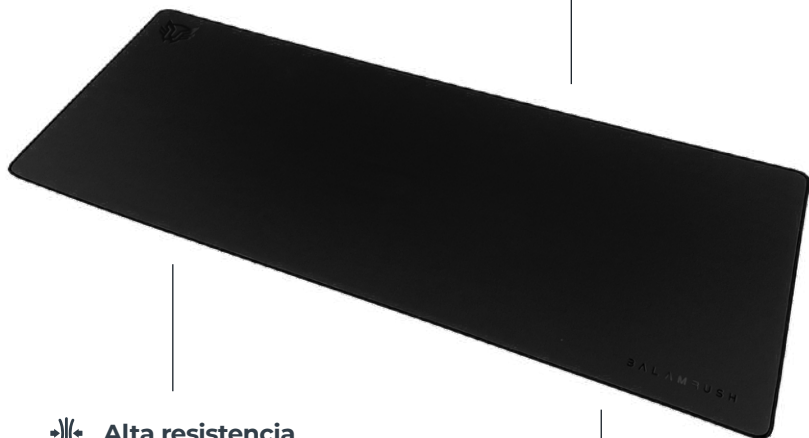

BALAMRUSH

LEGEND SERIES

GLIDER CORDURA PG727

MOUSEPAD

 Material de **Alta calidad**

 Excelente **Desplazamiento**

 **Antideslizante**

 **Impermeable**

 **1 año**
garantía

 Fácil de **Limpiar**

 **Materiales de uso Militar**

 **Alta resistencia**

800x300x3 mm
Dimensiones

ESPECIFICACIONES

| | |
|-------------|-------------------------|
| Producto | Mousepad |
| Modelo | BR-937467 |
| Color | Negro |
| Material | 10% Cordura, 90% Caucho |
| Dimensiones | 800 x 300 x 3 mm |
| Peso | 430 g |