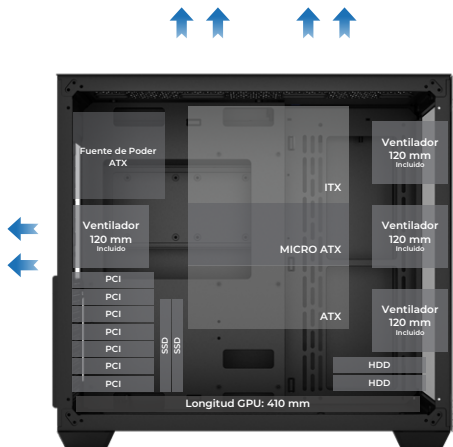

# TANK PRO GM930

Gabinete Gamer Media Torre

Conexión  
1x USB 2  
2x USB 3

Ventiladores  
**RGB**  
Incluye  
4 x 120 mm

Panel lateral  
**Cristal Templado**

ESPECIFICACIONES DE GABINETE

Producto	Gabinete Media Torre	
Modelo	BR-935944	
Factor de forma	Mini Torre	
Tarjetas madres compatibles	Micro ATX, Mini-ITX, ATX	
Fuente de poder	Compatible	ATX
	Incluida	No
	Ubicación	No
Medidas max.	Longitud de GPU	410 mm
	Altura de disipador	160 mm
Enfriamiento líquido	Arriba	360 mm
	Atrás	120 mm
Soporte ventilador	Trasero	1 x 120 mm RGB (Incluidos)
	Lateral	3 x 120 mm RGB (Incluidos)
	Superior	3 x 120 mm / 2x 140 mm (No incluidos)
	Inferior	3 x 120 mm (No incluidos)
Filtro de polvo	Superior	Sí
	Inferior	Sí
Ranuras	PCI 7	
Bahías	3.5" HDD	2
	2.5" SSD	2
E/S Panel	Puertos USB	1 x USB 2.0 2 x USB 3.0
	Puertos de audio	1 x Audio 3.5 mm HD + 1 x Micrófono
	Lector de tarjetas	N/A
Iluminación	Tipo	N/A
	Estructura	SPCC 0.6+0.7 mm
Materiales	Panel izquierdo	Cristal templado
	Panel derecho	Malla metálica
	Panel frontal	Cristal templado + Metal
Color	Negro	
Dimensiones	42 cm x 28.5 cm x 38 cm	
Peso	8 Kg	

Espacio para Administración de Cableado

410 mm  
Longitud de máx. Tarjeta de gráfica

Espacio para 2 SSD y 2 HDD

Paneles Removibles

## INFORMACIÓN DE EMPAQUE

Código EAN-13	7506215935944
Medida empaque (L * W * H)	44 cm * 35 cm * 52 cm
Peso empaque	8.17 Kg