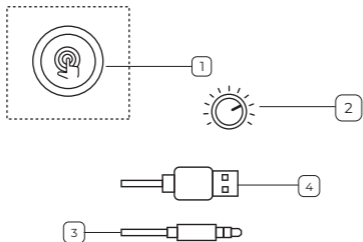

Botones

1. Botón Touch

Presiona el botón touch en la bocina para cambiar modos de iluminación. Mantén presionado el botón por 3 segundos para activar el modo Bluetooth.

2. Control Volumen

Scroll Izquierda/Derecha controla el volumen del sonido. Gira el scroll de lado izquierdo para apagar las bocinas.

3. USB

4. Puerto Jack 3.5 mm

Modo de uso

Conecte la bocina a un puerto USB o adaptador de corriente 5 Vc.c. 1 A Max

Conexión 3.5 mm (Con cable auxiliar)

1. Conecte el cable AUX 3.5 mm entre la bocina y al fuente de audio
2. Tras la conexión, puedes reproducir el audio en tu Dispositivo.
3. Ajuste del volumen: Gire hacia arriba(+) o hacia abajo(-) para ajustar el volumen del altavoz o puedes ajustar el volumen a través del ordenador.