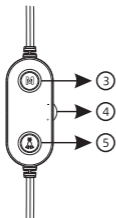

BALAMRUSH

AZENDER SERIES

GLIMM TOWER BG575

Bocina USB para Gamer

USB Gaming Speaker

BR-936989

Botones

- 1. Cable Jack 3.5mm
- 2. USB
- 3. Mode / Reproducir / Pausar
- 4. Volumen
- 5. Iluminación

Modo de uso

Conecte la bocina a un puerto USB o adaptador de corriente 5 Vc.c. 1 A Max

Conexión 3.5 mm (Con cable auxiliar)

1. Conecte el cable AUX 3.5 mm entre la bocina y al fuente de audio
2. Tras la conexión, puedes reproducir el audio en tu ordenador.
3. Ajuste del volumen: Gire hacia arriba(+) o hacia abajo(-) para ajustar el volumen del altavoz o puedes ajustar el volumen a través del ordenador.