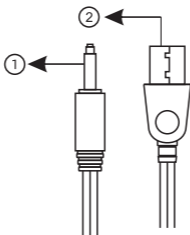

BALAMRUSH

AZENDER SERIES

GLIMM TOWER BG575

Bocina USB para Gamer

USB Gaming Speaker

BR-936989

Botones

- 1. Cable Jack 3.5mm
- 2. USB
- 3. Mode / Reproducir / Pausar
- 4. Volumen
- 5. Iluminación

Modo de uso

Conecte la bocina a un puerto USB o adaptador de corriente 5 Vc.c. 1 A Max

Conexión 3.5 mm (Con cable auxiliar)

1. Conecte el cable AUX 3.5 mm entre la bocina y al fuente de audio
2. Tras la conexión, puedes reproducir el audio en tu ordenador.
3. Ajuste del volumen: Gire hacia arriba(+) o hacia abajo(-) para ajustar el volumen del altavoz o puedes ajustar el volumen a través del ordenador.