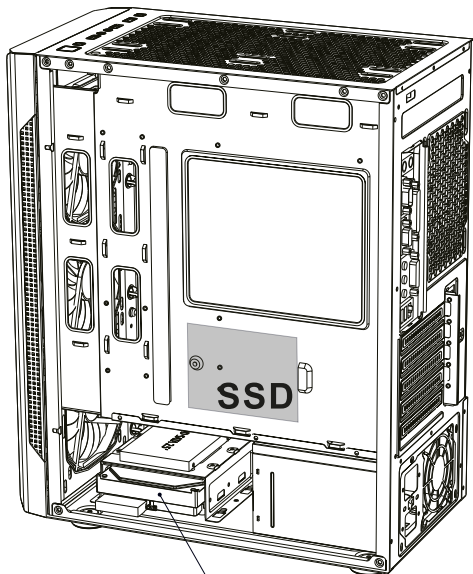

Ubicación de SSD/HDD

HDD HDD
HDD SSD