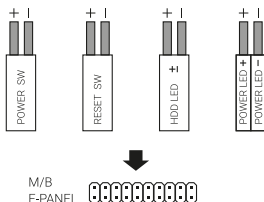

Instalación de los conectores de E/S Frontales

Consulte el manual de la placa base para obtener más instrucciones.