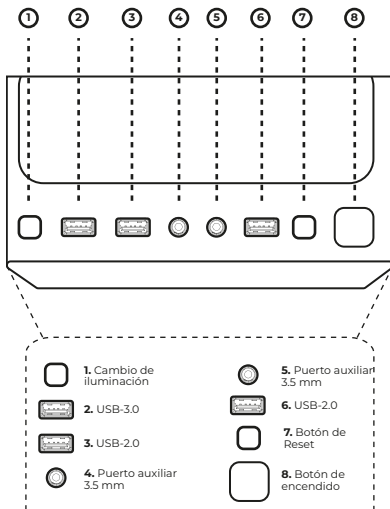

Panel E/S

Atención a cliente:
33 3563 0505

si tienes una duda o comentario de nuestro producto visita:

www.balamrush.com

f BalamRush | @ BalamRush_mx