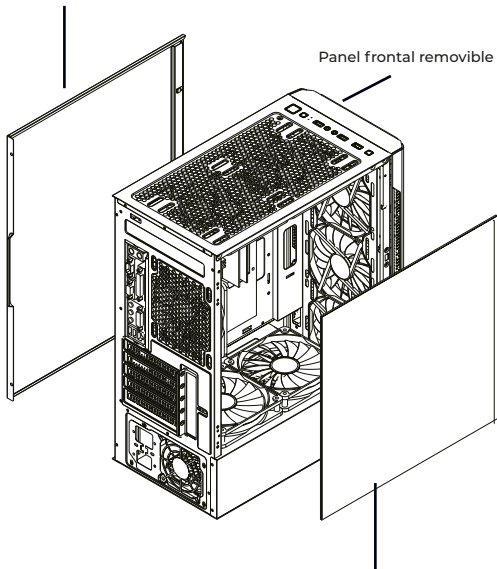

BALAMRUSH

AZENDER SERIES

**NYX G1730**

Gabinete Gamer Media Torre  
Mid Tower ATX Gaming Case

Panel izquierdo removible

Panel frontal removible

Panel de cristal templado  
derecho removible

**Soporta M/B: Micro ATX y Mini ITX**  
**GPU: 330 mm Max**