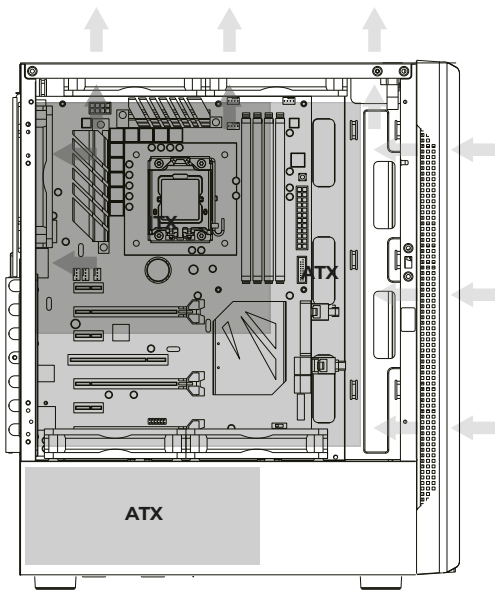

BALAMRUSH

AZENDER SERIES

**NYX G1730**

Gabinete Gamer Media Torre  
Mid Tower ATX Gaming Case

# Instalación de los conectores de E/S Frontales

Consulte el manual de la placa base para obtener más instrucciones.

Nota: Las especificaciones pueden variar según la región. Contacte a su distribuidor para más información en caso de que la necesite.

Panel izquierdo removible

Panel frontal removible

Panel de cristal templado  
derecho removible

**Soporta M/B: Micro ATX y Mini ITX**  
**GPU: 330 mm Max**