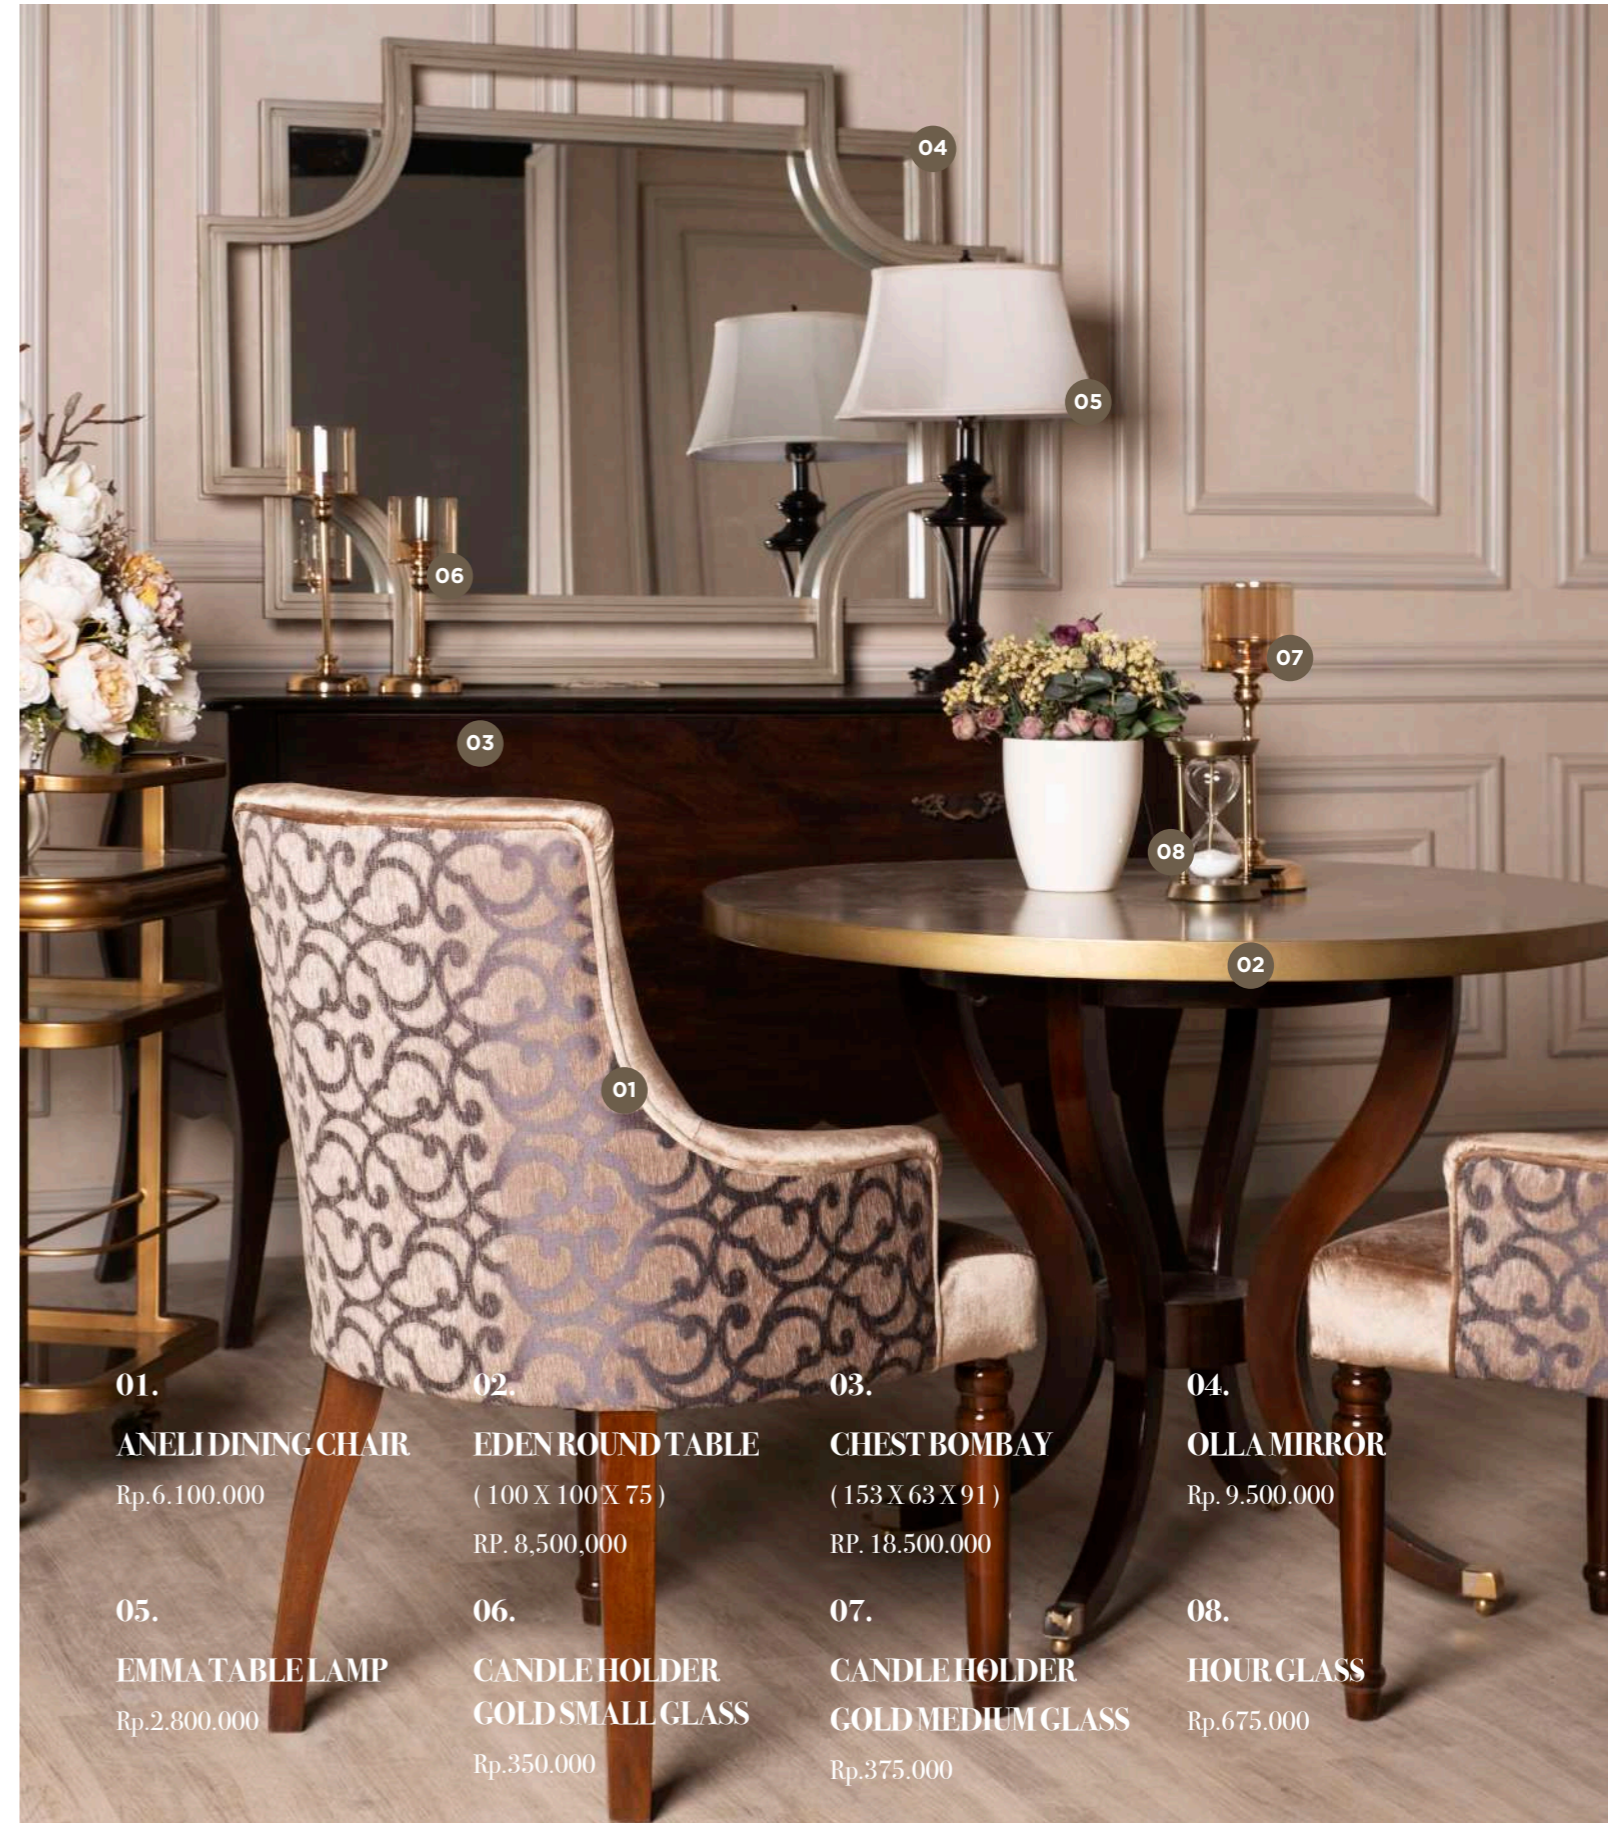

- |  |  |  |   |
|--|--|--|---|
| <p><b>01.</b><br/><b>ARSHA BUFFET</b><br/>(90 X 47 X 110)<br/>Rp. 13,500,000</p> | <p><b>02.</b><br/><b>IREYNA SOFA,</b><br/>(70 X 70 X 95)<br/>Rp. 7.500.000</p> | <p><b>03.</b><br/><b>SMALLLARINE MIRROR</b><br/>Rp.5.808.000</p> | <p><b>04.</b><br/><b>ACCESSORIES BOWL</b><br/>Rp. 1.200.000</p> |
|--|--|--|---|