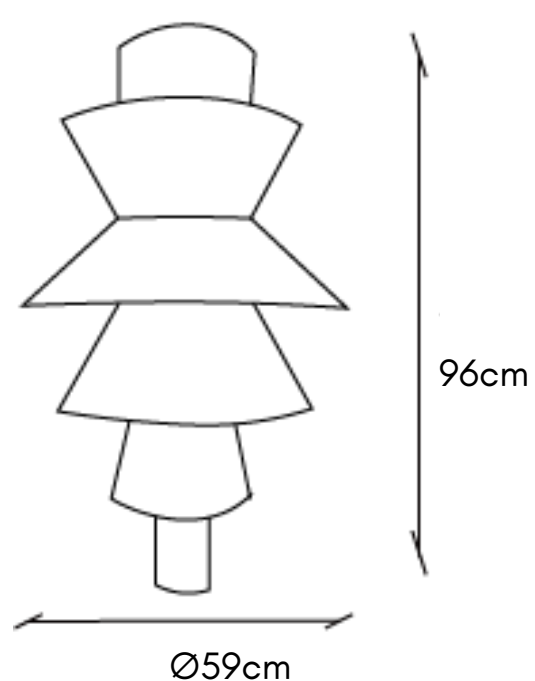

CATEGORÍA Lámparas Colgantes

LEIA NOCHE
Lámpara Colgante

MEDIDAS GRANDE

FOCO	8w, 300K, e26
LUZ	Cálida
CABLE	Color transparente, 2m longitud
CANOPE	Dorado
MATERIALES	Yute
VARIANTES DE TAMAÑO	Mediana, Grande
COLOR	Negro

VARIANTES DE COLOR

CATEGORÍA Lámparas Colgantes

LEIA NEGRO
Lámpara Colgante

**MEDIDAS
MEDIANO**

FOCO	8w, 300K, e26
LUZ	Cálida
CABLE	Color transparente, 2m longitud
CANOPE	Dorado
MATERIALES	Yute
VARIANTES DE TAMAÑO	Mediana, Grande
COLOR	Negro