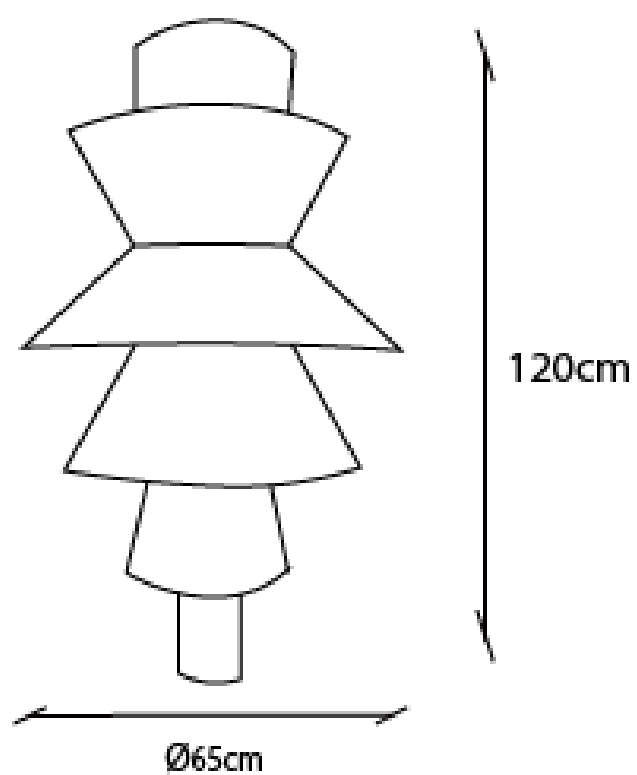

CATEGORÍA Lámparas Colgantes

LEIA NOCHE
Lámpara Colgante

MEDIDAS GRANDE

FOCO	8w, 300K, e26
LUZ	Cálida
CABLE	Color transparente, 2m longitud
CANOPE	Dorado
MATERIALES	Yute
VARIANTES DE TAMAÑO	Mediana, Grande
COLOR	Negro

VARIANTES DE COLOR

CATEGORÍA Lámparas Colgantes

LEIA NEGRO
Lámpara Colgante

**MEDIDAS
MEDIANO**

FOCO	8w, 300K, e26
LUZ	Cálida
CABLE	Color transparente, 2m longitud
CANOPE	Dorado
MATERIALES	Yute
VARIANTES DE TAMAÑO	Mediana, Grande
COLOR	Negro