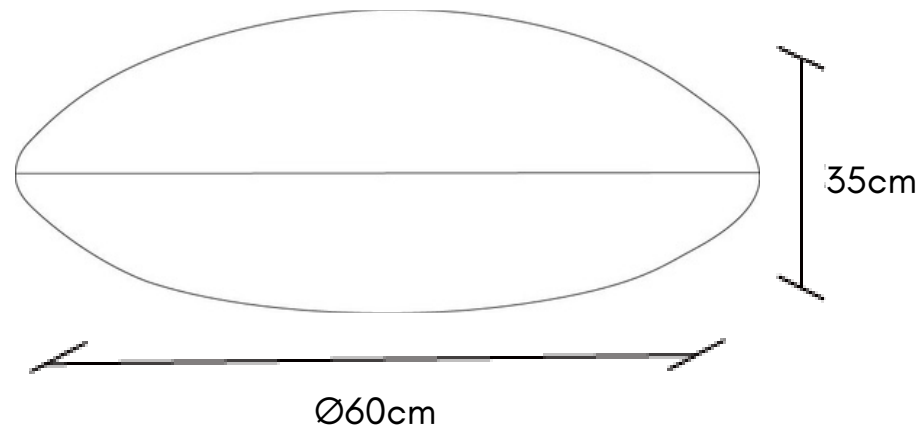

CATEGORÍA Lámparas Colgantes

Marbella Lámpara Colgante

MEDIDAS:

FOCO:	8w, 300K, e26
LUZ:	Cálida
CABLE:	Color transparente, 2m longitud
CANOPE:	Dorado
MATERIALES:	Ratán