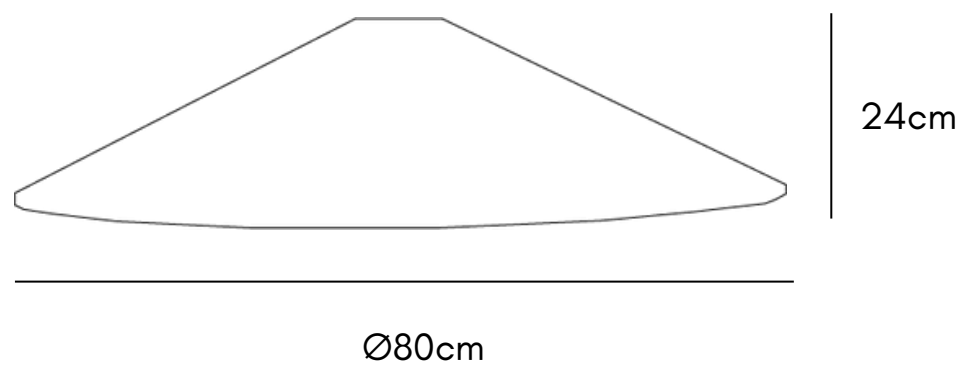

CATEGORÍA Lámpara Colgante

LORAH Lámpara Colgante

**MEDIDAS
CHICA:**

- FOCO:** 8w, 300K, e26
- LUZ:** Cálida
- CABLE:** Color transparente, 2m longitud
- CANOPE:** Dorado
- MATERIALES:** Ratán natural
- PESO:** 4 kg
- COLOR:** Negro

CATEGORÍA Lámpara Colgante

LORAH Lámpara Colgante

**MEDIDAS
MEDIANA:**

FOCO:	8w, 300K, e26
LUZ:	Cálida
CABLE:	Color transparente, 2m longitud
CANOPE:	Dorado
MATERIALES:	Ratán natural
PESO:	5 kg
COLOR:	Negro

CATEGORÍA Lámpara Colgante

LORAH Lámpara Colgante

**MEDIDAS
GRANDE:**

FOCO:	8w, 300K, e26
LUZ:	Cálida
CABLE:	Color transparente, 2m longitud
CANOPE:	Dorado
MATERIALES:	Ratán natural
PESO:	6 kg
COLOR:	Negro