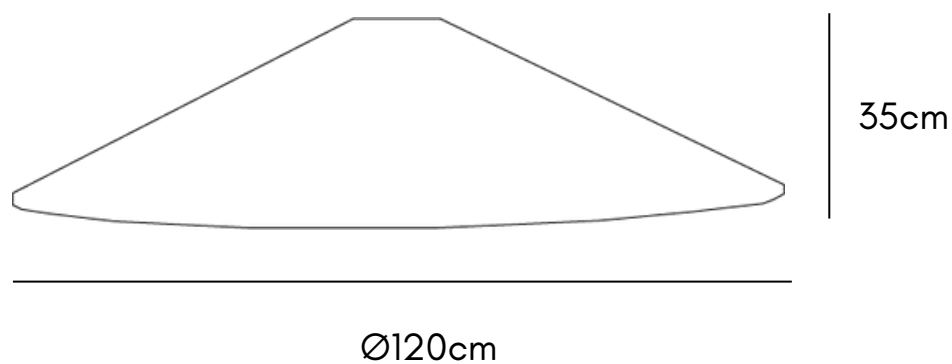

CATEGORÍA Lámpara Colgante

LORAH Lámpara Colgante

**MEDIDAS
CHICA:**

- FOCO:** 8w, 300K, e26
- LUZ:** Cálida
- CABLE:** Color transparente, 2m longitud
- CANOPE:** Dorado
- MATERIALES:** Ratán natural
- PESO:** 4 kg
- COLOR:** Negro

CATEGORÍA Lámpara Colgante

LORAH Lámpara Colgante

**MEDIDAS
MEDIANA:**

FOCO:	8w, 300K, e26
LUZ:	Cálida
CABLE:	Color transparente, 2m longitud
CANOPE:	Dorado
MATERIALES:	Ratán natural
PESO:	5 kg
COLOR:	Negro

CATEGORÍA Lámpara Colgante

LORAH Lámpara Colgante

**MEDIDAS
GRANDE:**

FOCO:	8w, 300K, e26
LUZ:	Cálida
CABLE:	Color transparente, 2m longitud
CANOPE:	Dorado
MATERIALES:	Ratán natural
PESO:	6 kg
COLOR:	Negro