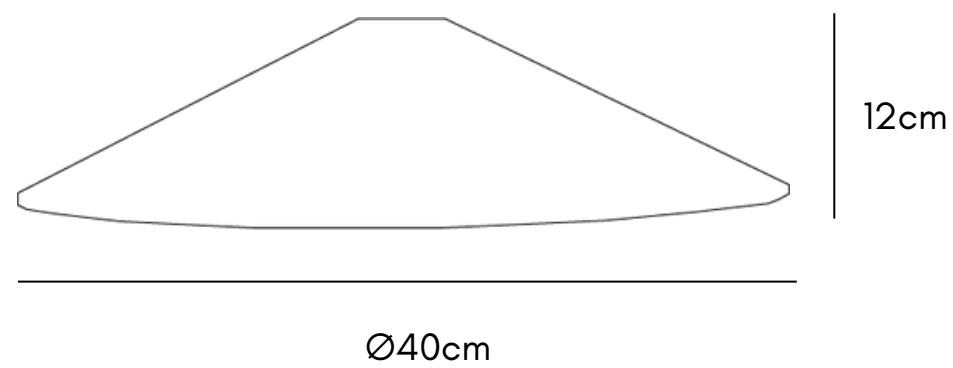

CATEGORÍA Lámpara Colgante

LORAH Lámpara Colgante

**MEDIDAS
CHICA:**

- FOCO:** 8w, 300K, e26
- LUZ:** Cálida
- CABLE:** Color transparente, 2m longitud
- CANOPE:** Dorado
- MATERIALES:** Ratán natural
- PESO:** 4 kg
- COLOR:** Negro

CATEGORÍA Lámpara Colgante

LORAH Lámpara Colgante

**MEDIDAS
MEDIANA:**

FOCO:	8w, 300K, e26
LUZ:	Cálida
CABLE:	Color transparente, 2m longitud
CANOPE:	Dorado
MATERIALES:	Ratán natural
PESO:	5 kg
COLOR:	Negro

CATEGORÍA Lámpara Colgante

LORAH Lámpara Colgante

**MEDIDAS
GRANDE:**

FOCO:	8w, 300K, e26
LUZ:	Cálida
CABLE:	Color transparente, 2m longitud
CANOPE:	Dorado
MATERIALES:	Ratán natural
PESO:	6 kg
COLOR:	Negro