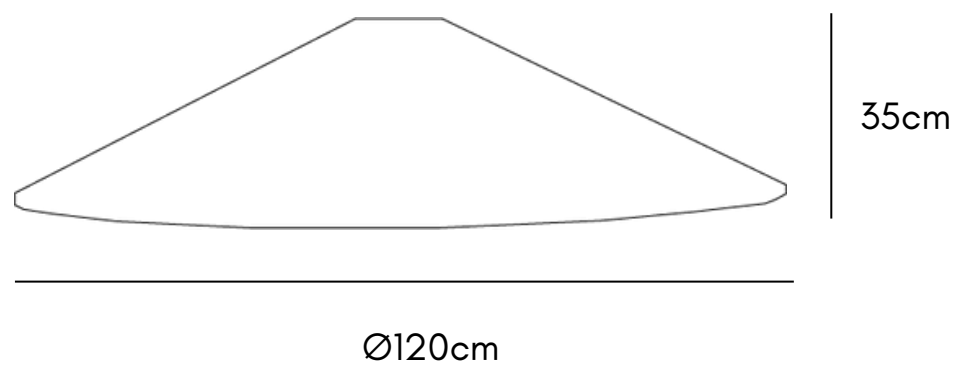

CATEGORÍA Lámpara Colgante

LORAH Lámpara Colgante

**MEDIDAS
CHICA:**

FOCO:	8w, 300K, e26
LUZ:	Cálida
CABLE:	Color transparente, 2m longitud
CANOPE:	Dorado
MATERIALES:	Ratán natural
PESO:	4 kg
COLOR:	Café

CATEGORÍA Lámpara Colgante

LORAH Lámpara Colgante

**MEDIDAS
MEDIANA:**

FOCO:	8w, 300K, e26
LUZ:	Cálida
CABLE:	Color transparente, 2m longitud
CANOPE:	Dorado
MATERIALES:	Ratán natural
PESO:	5 kg
COLOR:	Café

CATEGORÍA Lámpara Colgante

LORAH Lámpara Colgante

**MEDIDAS
GRANDE:**

FOCO:	8w, 300K, e26
LUZ:	Cálida
CABLE:	Color transparente, 2m longitud
CANOPE:	Dorado
MATERIALES:	Ratán natural
PESO:	5 kg
COLOR:	Café