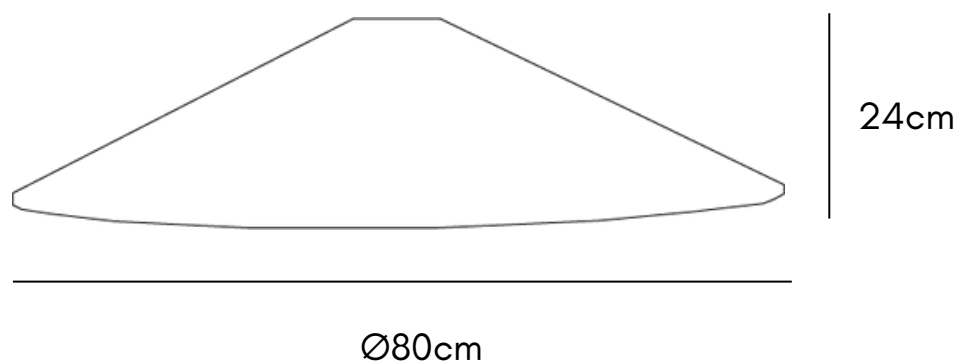

CATEGORÍA Lámpara Colgante

LORAH Lámpara Colgante

**MEDIDAS
CHICA:**

FOCO:	8w, 300K, e26
LUZ:	Cálida
CABLE:	Color transparente, 2m longitud
CANOPE:	Dorado
MATERIALES:	Ratán natural
PESO:	4 kg
COLOR:	Café

CATEGORÍA Lámpara Colgante

LORAH Lámpara Colgante

**MEDIDAS
MEDIANA:**

FOCO:	8w, 300K, e26
LUZ:	Cálida
CABLE:	Color transparente, 2m longitud
CANOPE:	Dorado
MATERIALES:	Ratán natural
PESO:	5 kg
COLOR:	Café

CATEGORÍA Lámpara Colgante

LORAH Lámpara Colgante

**MEDIDAS
GRANDE:**

FOCO:	8w, 300K, e26
LUZ:	Cálida
CABLE:	Color transparente, 2m longitud
CANOPE:	Dorado
MATERIALES:	Ratán natural
PESO:	5 kg
COLOR:	Café