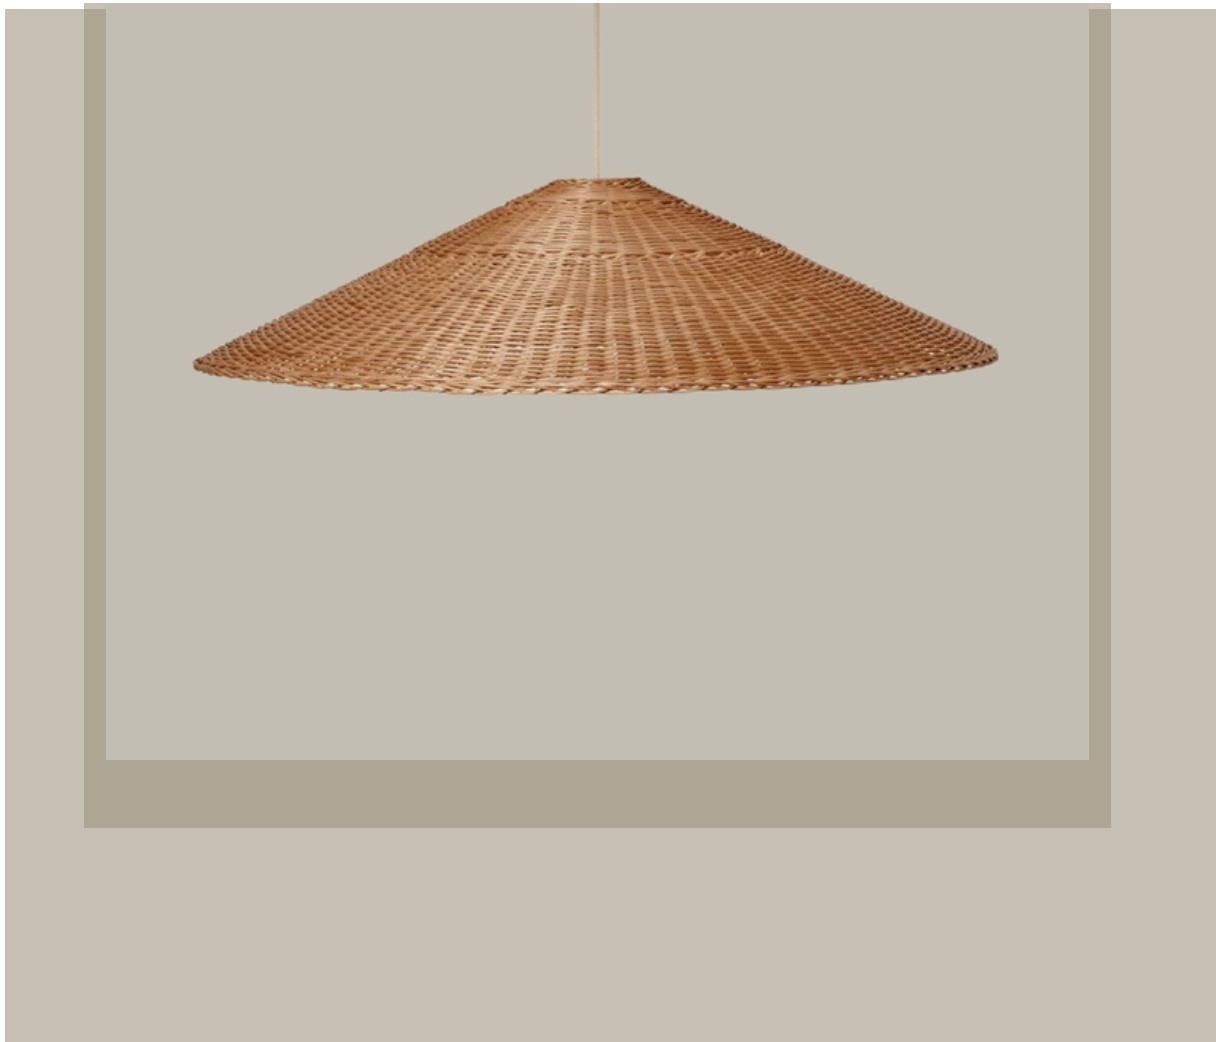

CATEGORÍA Lámpara Colgante

LORAH Lámpara Colgante

**MEDIDAS
CHICA:**

FOCO:	8w, 300K, e26
LUZ:	Cálida
CABLE:	Color transparente, 2m longitud
CANOPE:	Dorado
MATERIALES:	Ratán natural
PESO:	4 kg
COLOR:	Café

CATEGORÍA Lámpara Colgante

LORAH Lámpara Colgante

**MEDIDAS
MEDIANA:**

FOCO:	8w, 300K, e26
LUZ:	Cálida
CABLE:	Color transparente, 2m longitud
CANOPE:	Dorado
MATERIALES:	Ratán natural
PESO:	5 kg
COLOR:	Café

CATEGORÍA Lámpara Colgante

LORAH Lámpara Colgante

**MEDIDAS
GRANDE:**

FOCO:	8w, 300K, e26
LUZ:	Cálida
CABLE:	Color transparente, 2m longitud
CANOPE:	Dorado
MATERIALES:	Ratán natural
PESO:	5 kg
COLOR:	Café