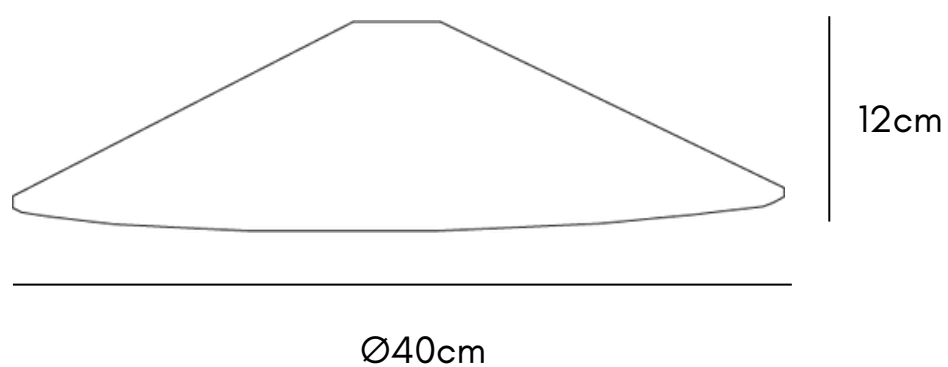

CATEGORÍA Lámpara Colgante

LORAH Lámpara Colgante

**MEDIDAS
CHICA:**

FOCO:	8w, 300K, e26
LUZ:	Cálida
CABLE:	Color transparente, 2m longitud
CANOPE:	Dorado
MATERIALES:	Ratán natural
PESO:	4 kg
COLOR:	Café

CATEGORÍA Lámpara Colgante

LORAH Lámpara Colgante

**MEDIDAS
MEDIANA:**

FOCO:	8w, 300K, e26
LUZ:	Cálida
CABLE:	Color transparente, 2m longitud
CANOPE:	Dorado
MATERIALES:	Ratán natural
PESO:	5 kg
COLOR:	Café

CATEGORÍA Lámpara Colgante

LORAH Lámpara Colgante

**MEDIDAS
GRANDE:**

FOCO:	8w, 300K, e26
LUZ:	Cálida
CABLE:	Color transparente, 2m longitud
CANOPE:	Dorado
MATERIALES:	Ratán natural
PESO:	5 kg
COLOR:	Café