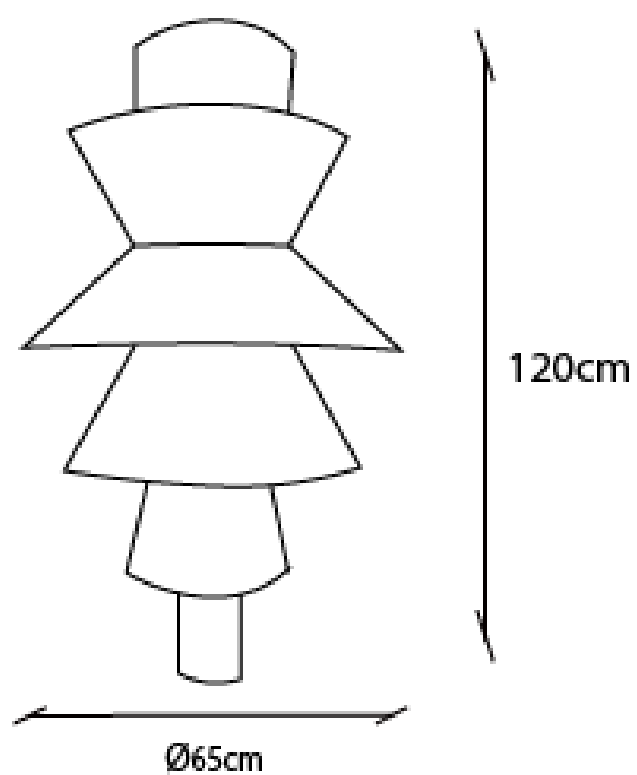

**CATEGORÍA Lámparas Colgantes**

**LEIA LUZ**  
**Lámpara Colgante**

**MEDIDAS GRANDE**

<b>FOCO</b>	8w, 300K, e26
<b>LUZ</b>	Cálida
<b>CABLE</b>	Color transparente, 2m longitud
<b>CANOPE</b>	Dorado
<b>MATERIALES</b>	Yute
<b>VARIANTES DE TAMAÑO</b>	Mediana, Grande
<b>COLOR</b>	Marfil

**VARIANTES DE COLOR**

**CATEGORÍA Lámparas Colgantes**

**LEIA ECLIPSE**  
**Lámpara Colgante**

**MEDIDAS  
MEDIANO**

<b>FOCO</b>	8w, 300K, e26
<b>LUZ</b>	Cálida
<b>CABLE</b>	Color transparente, 2m longitud
<b>CANOPE</b>	Dorado
<b>MATERIALES</b>	Yute
<b>VARIANTES DE TAMAÑO</b>	Mediana, Grande