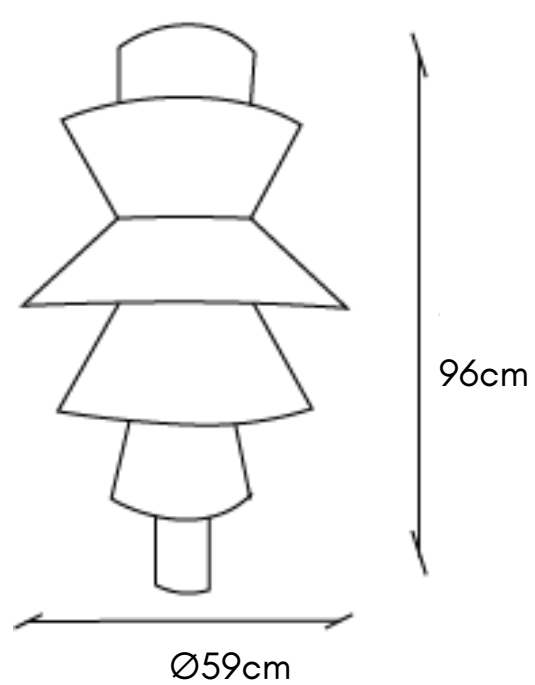

**CATEGORÍA Lámparas Colgantes**

**LEIA LUZ**  
**Lámpara Colgante**

**MEDIDAS GRANDE**

<b>FOCO</b>	8w, 300K, e26
<b>LUZ</b>	Cálida
<b>CABLE</b>	Color transparente, 2m longitud
<b>CANOPE</b>	Dorado
<b>MATERIALES</b>	Yute
<b>VARIANTES DE TAMAÑO</b>	Mediana, Grande
<b>COLOR</b>	Marfil

**VARIANTES DE COLOR**

**CATEGORÍA Lámparas Colgantes**

**LEIA ECLIPSE**  
**Lámpara Colgante**

**MEDIDAS  
MEDIANO**

<b>FOCO</b>	8w, 300K, e26
<b>LUZ</b>	Cálida
<b>CABLE</b>	Color transparente, 2m longitud
<b>CANOPE</b>	Dorado
<b>MATERIALES</b>	Yute
<b>VARIANTES DE TAMAÑO</b>	Mediana, Grande