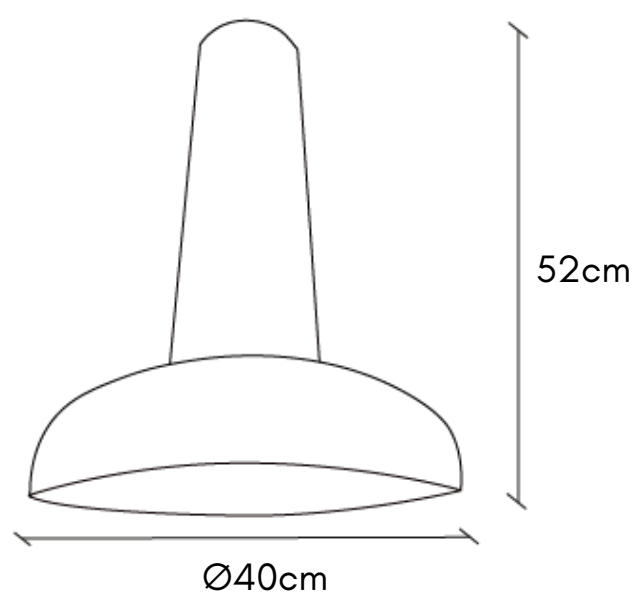

## **FRIDA** **Lámpara Colgante**

**MEDIDAS  
CHICA:**

<b>TAMAÑO:</b>	Grande
<b>FOCO:</b>	8w, 300K, e26
<b>LUZ:</b>	Cálida
<b>CABLE:</b>	Color transparente, 2m longitud
<b>CANOPE:</b>	Dorado
<b>MATERIALES:</b>	Ratán
<b>PESO:</b>	6 kg

## **FRIDA** **Lámpara Colgante**

**MEDIDAS  
MEDIANA:**

<b>TAMAÑO:</b>	Grande
<b>FOCO:</b>	8w, 300K, e26
<b>LUZ:</b>	Cálida
<b>CABLE:</b>	Color transparente, 2m longitud
<b>CANOPE:</b>	Dorado
<b>MATERIALES:</b>	Ratán
<b>PESO:</b>	6 kg

## **FRIDA** **Lámpara Colgante**

**MEDIDAS  
GRANDE:**

**TAMAÑO:**

Grande

**FOCO:**

8w, 300K, e26

**LUZ:**

Cálida

**CABLE:**

Color transparente, 2m longitud

**CANOPE:**

Dorado

**MATERIALES:**

Ratán

**PESO:**

6 kg