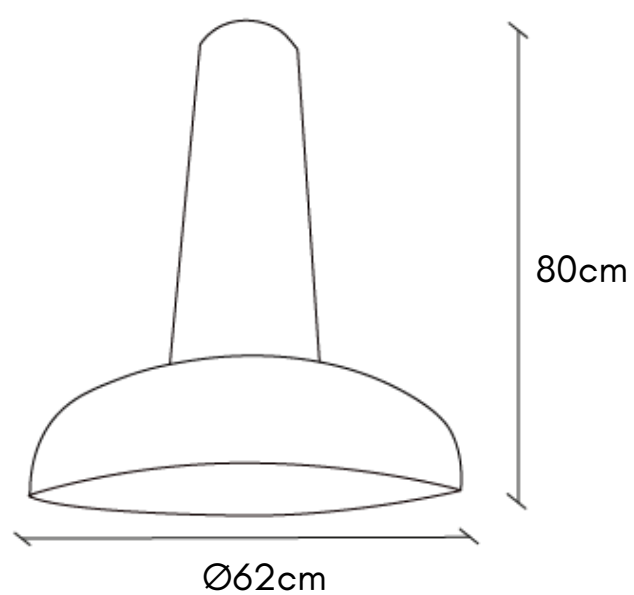

## **FRIDA** **Lámpara Colgante**

**MEDIDAS  
CHICA:**

<b>TAMAÑO:</b>	Grande
<b>FOCO:</b>	8w, 300K, e26
<b>LUZ:</b>	Cálida
<b>CABLE:</b>	Color transparente, 2m longitud
<b>CANOPE:</b>	Dorado
<b>MATERIALES:</b>	Ratán
<b>PESO:</b>	6 kg

## **FRIDA** **Lámpara Colgante**

**MEDIDAS  
MEDIANA:**

<b>TAMAÑO:</b>	Grande
<b>FOCO:</b>	8w, 300K, e26
<b>LUZ:</b>	Cálida
<b>CABLE:</b>	Color transparente, 2m longitud
<b>CANOPE:</b>	Dorado
<b>MATERIALES:</b>	Ratán
<b>PESO:</b>	6 kg

## **FRIDA** **Lámpara Colgante**

**MEDIDAS  
GRANDE:**

**TAMAÑO:**

Grande

**FOCO:**

8w, 300K, e26

**LUZ:**

Cálida

**CABLE:**

Color transparente, 2m longitud

**CANOPE:**

Dorado

**MATERIALES:**

Ratán

**PESO:**

6 kg