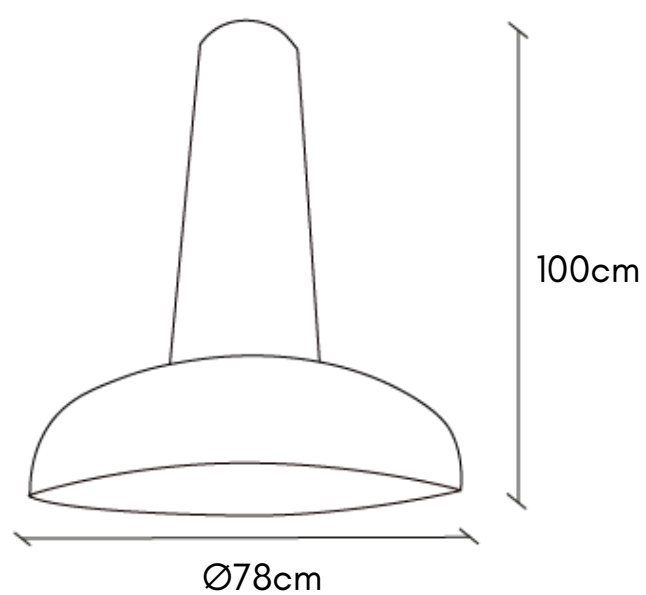

## **FRIDA** **Lámpara Colgante**

**MEDIDAS  
CHICA:**

<b>TAMAÑO:</b>	Grande
<b>FOCO:</b>	8w, 300K, e26
<b>LUZ:</b>	Cálida
<b>CABLE:</b>	Color transparente, 2m longitud
<b>CANOPE:</b>	Dorado
<b>MATERIALES:</b>	Ratán
<b>PESO:</b>	6 kg

## **FRIDA** **Lámpara Colgante**

**MEDIDAS  
MEDIANA:**

<b>TAMAÑO:</b>	Grande
<b>FOCO:</b>	8w, 300K, e26
<b>LUZ:</b>	Cálida
<b>CABLE:</b>	Color transparente, 2m longitud
<b>CANOPE:</b>	Dorado
<b>MATERIALES:</b>	Ratán
<b>PESO:</b>	6 kg

## **FRIDA** **Lámpara Colgante**

**MEDIDAS  
GRANDE:**

**TAMAÑO:**

Grande

**FOCO:**

8w, 300K, e26

**LUZ:**

Cálida

**CABLE:**

Color transparente, 2m longitud

**CANOPE:**

Dorado

**MATERIALES:**

Ratán

**PESO:**

6 kg