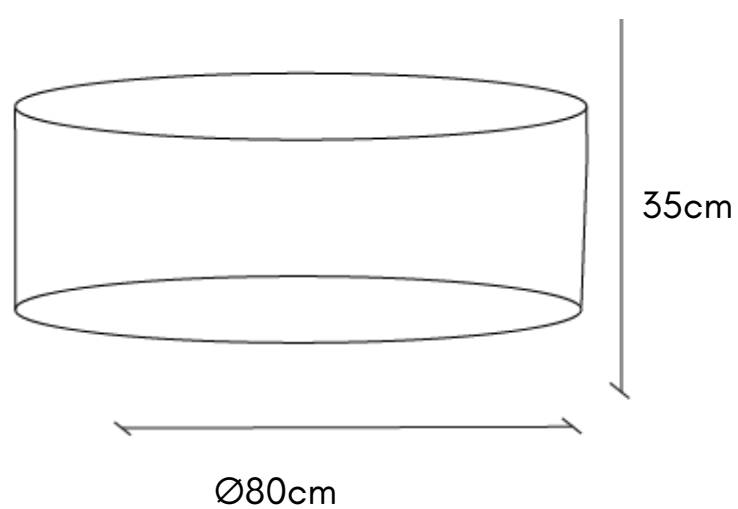

CATEGORÍA Lámpara Colgante

ZAYE Lámpara Colgante

**MEDIDAS
MEDIANA:**

FOCO:	8w, 300K, e26
LUZ:	Cálida
CABLE:	Color transparente, 2m longitud
CANOPE:	Dorado
MATERIALES:	Ratán natural
PESO:	5 kg

CATEGORÍA Lámpara Colgante

ZAYE Lámpara Colgante

**MEDIDAS
GRANDE
:**

FOCO:	8w, 300K, e26
LUZ:	Cálida
CABLE:	Color transparente, 2m longitud
CANOPE:	Dorado
MATERIALES:	Ratán natural
PESO:	5 kg