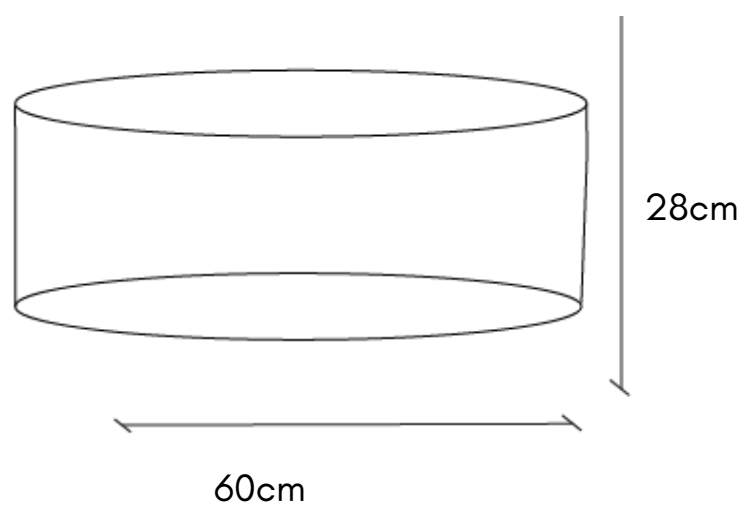

CATEGORÍA Lámpara Colgante

ZAYE Lámpara Colgante

**MEDIDAS
MEDIANA:**

FOCO:	8w, 300K, e26
LUZ:	Cálida
CABLE:	Color transparente, 2m longitud
CANOPE:	Dorado
MATERIALES:	Ratán natural
PESO:	5 kg

CATEGORÍA Lámpara Colgante

ZAYE Lámpara Colgante

**MEDIDAS
GRANDE
:**

FOCO:	8w, 300K, e26
LUZ:	Cálida
CABLE:	Color transparente, 2m longitud
CANOPE:	Dorado
MATERIALES:	Ratán natural
PESO:	5 kg