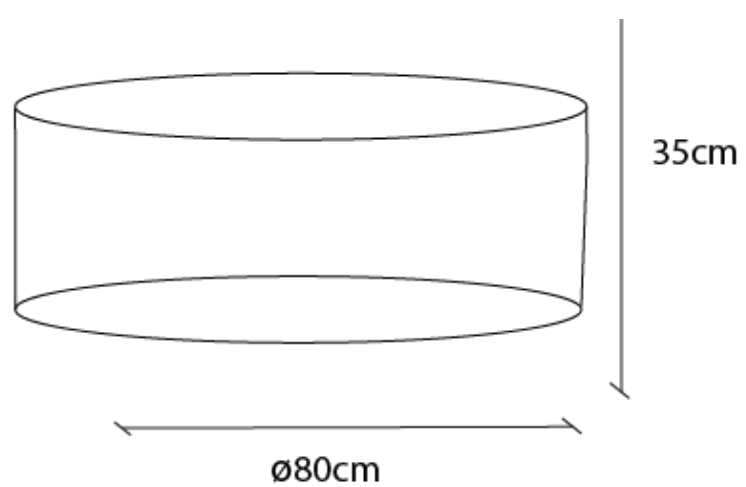

CATEGORÍA Lámpara Colgante

ZAYE Lámpara Colgante

MEDIDAS:

FOCO:	8w, 300K, e26
LUZ:	Cálida
CABLE:	Color transparente, 2m longitud
CANOPE:	Dorado
MATERIALES:	Ratán natural
PESO:	5 kg