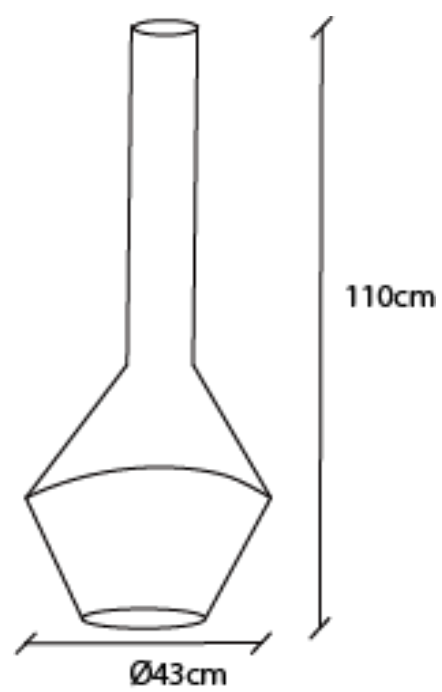

CATEGORÍA Lámpara Colgante

VIENNA **Lámpara Colgante**

MEDIDAS:

- FOCO:** 8w, 300K, e26
- LUZ:** Cálida
- CABLE:** Color transparente, 2m longitud
- CANOPE:** Dorado
- MATERIALES:** Ratán I

CATEGORÍA Lámpara Colgante

VIENNA **Lámpara Colgante**

MEDIDAS:

- FOCO:** 8w, 300K, e26
- LUZ:** Cálida
- CABLE:** Color transparente, 2m longitud
- CANOPE:** Dorado
- MATERIALES:** Ratán

CATEGORÍA Lámpara Colgante

VIENNA **Lámpara Colgante**

MEDIDAS:

- FOCO:** 8w, 300K, e26
- LUZ:** Cálida
- CABLE:** Color transparente, 2m longitud
- CANOPE:** Dorado
- MATERIALES:** Ratán