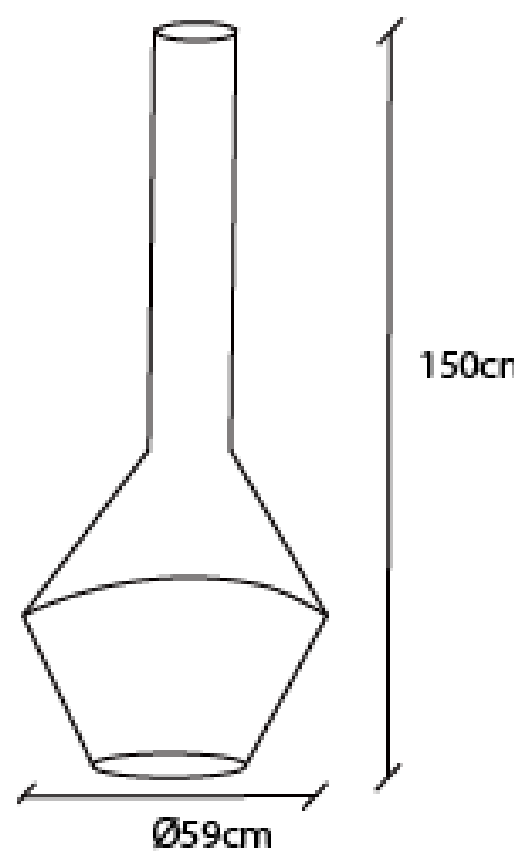

CATEGORÍA Lámpara Colgante

VIENNA **Lámpara Colgante**

MEDIDAS:

- FOCO:** 8w, 300K, e26
- LUZ:** Cálida
- CABLE:** Color transparente, 2m longitud
- CANOPE:** Dorado
- MATERIALES:** Ratán I

CATEGORÍA Lámpara Colgante

VIENNA **Lámpara Colgante**

MEDIDAS:

- FOCO:** 8w, 300K, e26
- LUZ:** Cálida
- CABLE:** Color transparente, 2m longitud
- CANOPE:** Dorado
- MATERIALES:** Ratán

CATEGORÍA Lámpara Colgante

VIENNA **Lámpara Colgante**

MEDIDAS:

- FOCO:** 8w, 300K, e26
- LUZ:** Cálida
- CABLE:** Color transparente, 2m longitud
- CANOPE:** Dorado
- MATERIALES:** Ratán