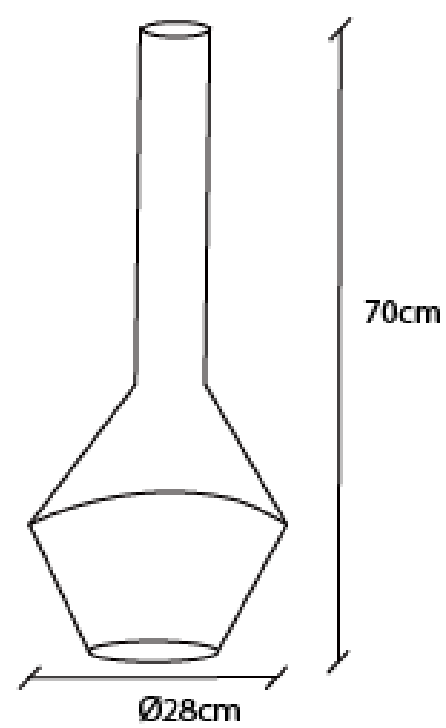

CATEGORÍA Lámpara Colgante

VIENNA **Lámpara Colgante**

MEDIDAS:

- FOCO:** 8w, 300K, e26
- LUZ:** Cálida
- CABLE:** Color transparente, 2m longitud
- CANOPE:** Dorado
- MATERIALES:** Ratán I

CATEGORÍA Lámpara Colgante

VIENNA **Lámpara Colgante**

MEDIDAS:

- FOCO:** 8w, 300K, e26
- LUZ:** Cálida
- CABLE:** Color transparente, 2m longitud
- CANOPE:** Dorado
- MATERIALES:** Ratán

CATEGORÍA Lámpara Colgante

VIENNA **Lámpara Colgante**

MEDIDAS:

- FOCO:** 8w, 300K, e26
- LUZ:** Cálida
- CABLE:** Color transparente, 2m longitud
- CANOPE:** Dorado
- MATERIALES:** Ratán