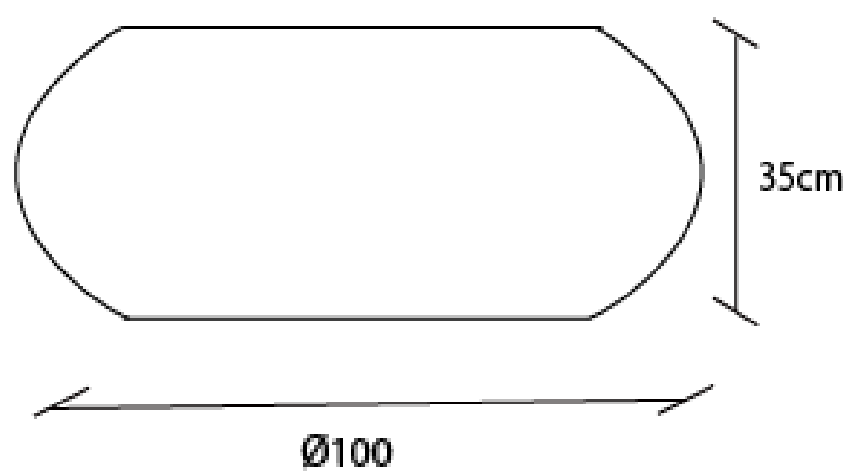

## **Oliva** **Lámpara Colgante**

**MEDIDAS:**

- FOCO:** 8w, 300K, e26
- LUZ:** Cálida
- CABLE:** Color transparente, 2m longitud
- CANOPE:** Dorado
- MATERIALES:** Ratán