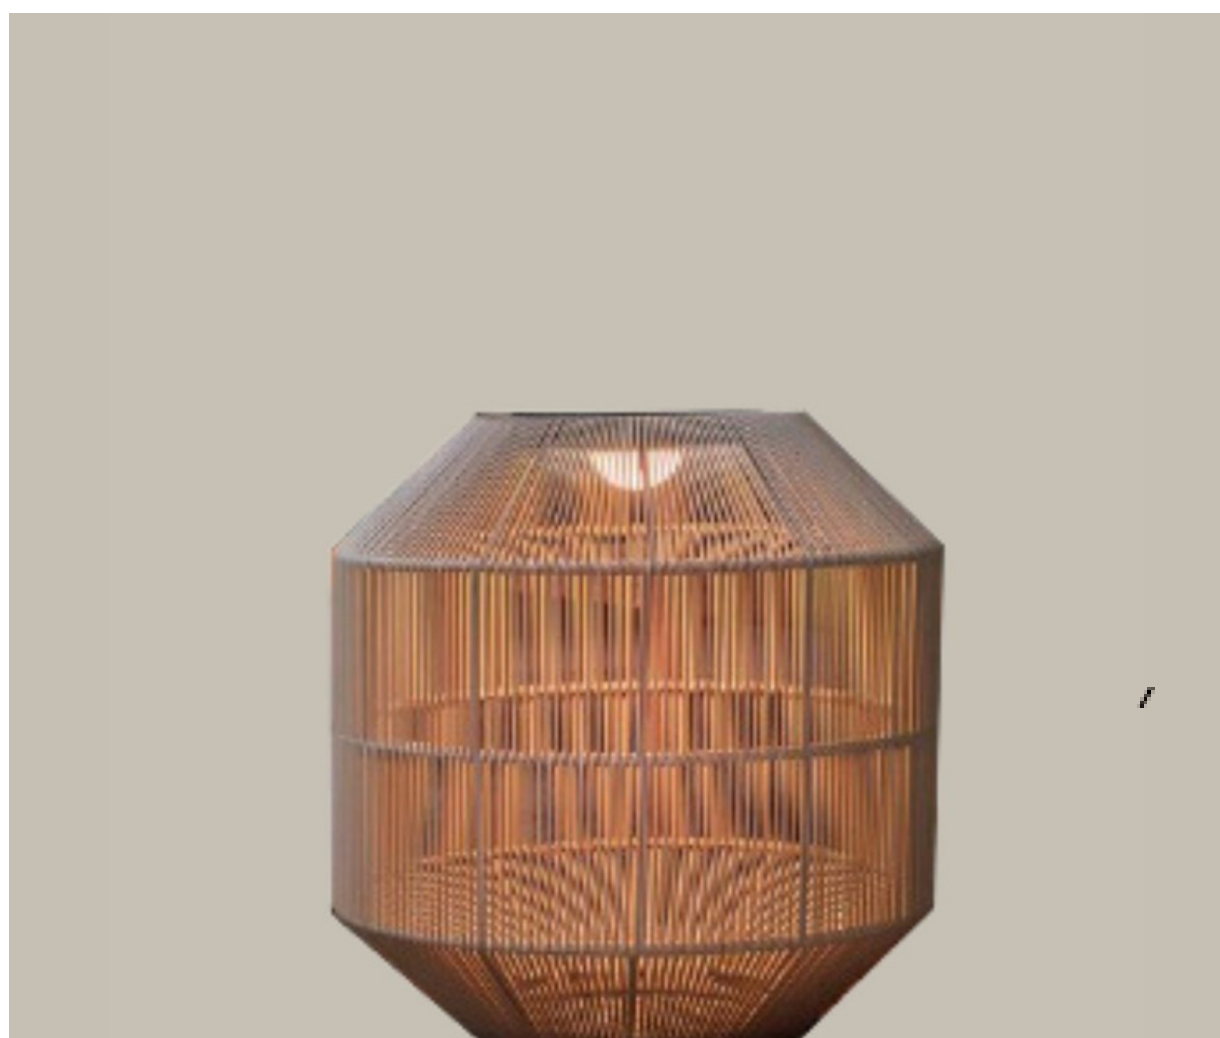

CATEGORÍA Lámpara de Piso

NALLA
Lámpara de Piso

MEDIDAS:

FOCO: 8w, 300K, e26

LUZ: Cálida

MATERIALES: Ratán