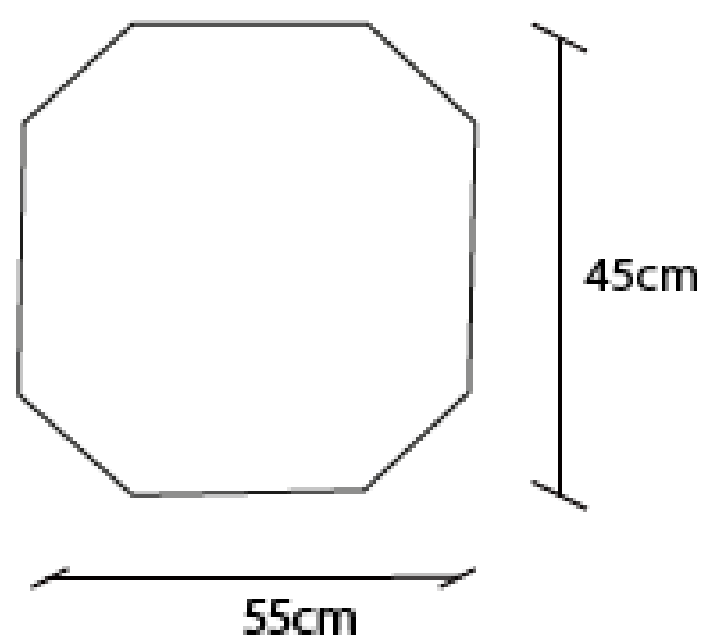

CATEGORÍA Lámpara de Piso

NALLA
Lámpara de Piso

MEDIDAS:

FOCO: 8w, 300K, e26

LUZ: Cálida

MATERIALES: Ratán