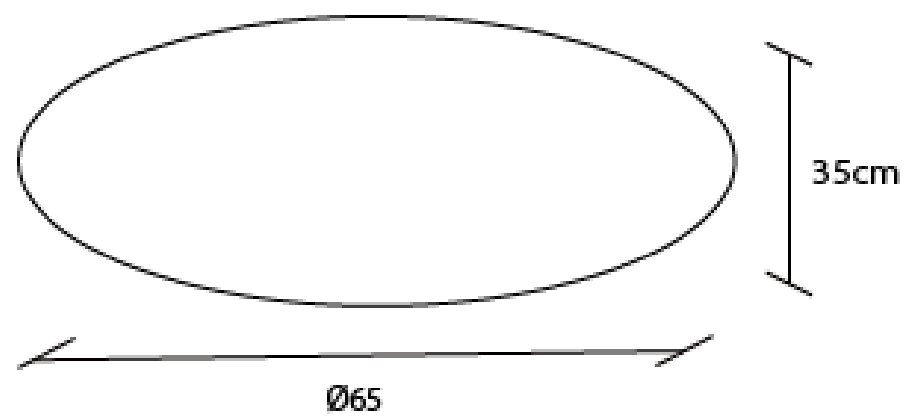

## **Marbella Lámpara Colgante**

**MEDIDAS:**

- FOCO:** 8w, 300K, e26
- LUZ:** Cálida
- CABLE:** Color transparente, 2m longitud
- CANOPE:** Dorado
- MATERIALES:** Ratán